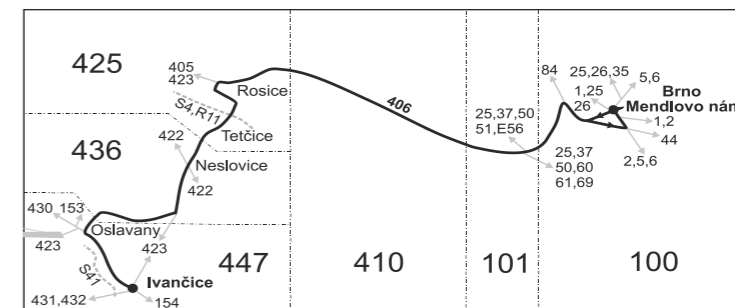

Číslo spoje:	214	16	144	64	38	122	148	154	124	150	140	10	40	130	12	120		
Úsek	Zóna	Zastávka	⌘56 b	⌘57 b	⌘56 b	⌘57 b	⌘56 b	⌘	⌘	⌘56 b	⌘56 b	⌘57 b	⌘56 b	⌘57 b	⌘	⌘		
		447 Ivančice, nám.	13:45	13:45	14:15	14:15	14:45	14:45	15:00	15:15	15:45	16:00	16:15	16:45	16:45	17:15	17:45	
		447 Ivančice, Oslavanská	13:46	13:46	14:16	14:16	14:46	14:46	15:01	15:16	15:46	16:01	16:16	16:46	16:46	17:16	17:46	
		447 Ivančice, silo (z)	13:48	13:48	14:18	14:18	14:48	14:48	15:03	15:18	15:48	16:03	16:18	16:48	16:48	17:18	17:48	
		447 Oslavany, žel.st. (z)	13:50	13:50	14:20	14:20	14:50	14:50	15:05	15:20	15:50	16:05	16:20	16:50	16:50	17:20	17:50	
		447 Oslavany, aut.st. příj.	13:52	13:52	14:22	14:22	14:52	14:52	15:07	15:22	15:52	16:07	16:22	16:52	16:52	17:22	17:52	
		447 Oslavany, aut.st. odj.	13:53	13:53	14:23	14:23	14:53	14:53	15:08	15:23	15:53	16:08	16:23	16:53	16:53	17:23	17:53	
		447 Oslavany, Permonium (z)	13:55	13:55	14:25	14:25	14:55	14:55	15:10	15:25	15:55	16:10	16:25	16:55	16:55	17:25	17:55	
		436 Oslavany, Padochov, rozc.	13:56	13:56	14:26	14:26	14:56	14:56	15:11	15:26	15:56	16:11	16:26	16:56	16:56	17:26	17:56	
		436 Neslovice	14:02	14:02	14:32	14:32	15:02	15:02	15:17	15:32	16:02	16:17	16:32	16:32	17:02	17:32	18:02	
		⇒ 422 Hlína				14:35				15:35			16:35	16:35				
		⇒ 422 Zastávka								15:52					17:22			
		425 Tetčice, Neslovická	14:05	14:05	14:35	14:35	15:05	15:05	15:20	15:35	16:05	16:20	16:35	16:35	17:05	17:05	17:35	18:05
		425 Tetčice, žel.st.	14:07	14:07	14:37	14:37	15:07	15:07	15:22	15:37	16:07	16:22	16:37	16:37	17:07	17:07	17:37	18:07
		⇒ S4 Brno				14:50				15:46			16:49	16:49		17:46		
		⇒ 423 Rosice				14:40						16:40						
		425 Rosice, Husova	14:10	14:10	14:40	14:40	15:10	15:10	15:25	15:40	16:10	16:25	16:40	16:40	17:10	17:10	17:40	18:10
		425 * Rosice, STK (z)	14:11	14:11	14:41	14:41	15:11	15:11	15:26	15:41	16:11	16:26	16:41	16:41	17:11	17:11	17:41	18:11
N		101 * Brno, Nemocnice Bohunice	14:24	14:24	14:54	14:54	15:24	15:24	15:39	15:54	16:24	16:39	16:54	16:54	17:24	17:24	17:54	18:24
		100 Brno, Riviéra (z)	14:27	14:27	14:57	14:57	15:27	15:27	15:42	15:57	16:27	16:42	16:57	16:57	17:27	17:27	17:57	18:27
		100 Brno, Poříčí	14:30	14:30	15:00	15:00	15:30	15:30	15:45	16:00	16:30	16:45	17:00	17:00	17:30	17:30	18:00	18:30
		100 Brno, Mendlovo náměstí	14:34	14:34	15:04	15:04	15:34	15:34	15:49	16:04	16:34	16:49	17:04	17:04	17:34	17:34	18:04	18:34

Vysvětlivky:

1. ⇒ spoje navazující na linku 406
   - (z) zastávka celodenně na znamení
   - b spoj s bezbariérově přístupným vozidlem
   - ⌘ jede v pracovních dnech
   - 56 nejede 27.12., 28.12., 31.12. a od 1.7. do 30.8.
   - 57 jede 27.12., 28.12. a od 1.7. do 30.8.
   - Spoje projíždí mezi zastávkami Brno, Nemocnice Bohunice a Rosice, STK přes tarifní zónu 410.
   - N úsekovou jízdenku nelze vydat
2. Vzhledem ke stavebnímu stavu zastávek nelze garantovat bezbariérový nástup do a výstup z vozidla na všech zastávkách.