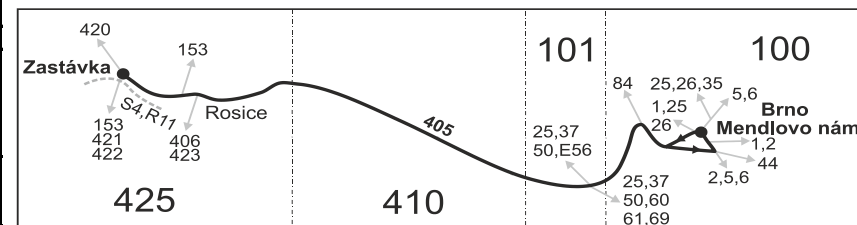

Integrovaný dopravní systém Jihomoravského kraje

Informace a podněty: 5 4317 4317, www.idsjmk.cz

Platí od 10.12.2017 do 8.12.2018

Linka 729405: Přepravu zajišťuje: ADOSA a.s., Zastávka 1030, 665 01 Rosice

SOBOTA + NEDĚLE

Číslo spoje:		269	201	253	205	257	209	261	213	265	217
Úsek	Zóna	Ⓢ†11	Ⓢ†	Ⓢ†	Ⓢ†	Ⓢ†	Ⓢ†	Ⓢ†	Ⓢ†16	Ⓢ†16	Ⓢ†10
N	100 Brno, Hlavní nádraží	2:00									
	100 Brno, Mendlovo náměstí	2:05	6:40	8:40	10:40	12:40	14:40	16:40	18:40	20:40	22:40
	100 Brno, Riviéra (z)	2:09	6:44	8:44	10:44	12:44	14:44	16:44	18:44	20:44	22:44
	101 * Brno, Nemocnice Bohunice	2:14	6:49	8:49	10:49	12:49	14:49	16:49	18:49	20:49	22:49
	425 * Tetčice, žel.st.	2:27	}	}	}	}	}	}	}	}	}
	425 * Rosice, STK (z)	}	7:01	9:01	11:01	13:01	15:01	17:01	19:01	21:01	23:01
	425 Rosice, Brněnská	2:30	7:02	9:02	11:02	13:02	15:02	17:02	19:02	21:02	23:02
	425 Rosice, Trávníky	2:31	7:03	9:03	11:03	13:03	15:03	17:03	19:03	21:03	23:03
	⇒ 423 Mohelno		7:09		11:09		15:09		19:09	1021:09	
	425 Rosice, Kamínky	2:32	7:04	9:04	11:04	13:04	15:04	17:04	19:04	21:04	23:04
	425 Rosice, ADOSA (z)	2:34	7:06	9:06	11:06	13:06	15:06	17:06	19:06	21:06	23:06
	425 Zastávka, Dům zdraví	2:36	7:08	9:08	11:08	13:08	15:08	17:08	19:08	21:08	23:08
	425 Zastávka, žel.st.	2:37	7:09	9:09	11:09	13:09	15:09	17:09	19:09	21:09	23:09
	⇒ S4 Náměšť n.Osl.			929:12	9211:14	9213:14	9215:15	9217:13	19:13	21:15	1223:14
	⇒ 420 Velká Bíteš						15:19		19:19		
	⇒ 421 Lukovany		7:19	9:19	11:19	13:19	15:19	17:19	19:19		23:19

Šťastnou cestu s IDS JMK

Vysvětlivky:

- ⇒ spoje navazující na linku 405
- (z) zastávka celodenně na znamení
- }

- **11** nejede 25.12. a 1.1.
- **12** nejede 24.12., 25.12. a 31.12.
- **16** nejede 24.12.
- **92** jede od 24.3. do 28.10.
- Spojení projíždí mezi zastávkami Brno, Nemocnice Bohunice a Rosice, STK nebo Tetčice, žel.st. přes tarifní zónu 410.
- N úsekovou jízdenku nelze vydat

Vzhledem ke stavebnímu stavu zastávek nelze garantovat bezbariérový nástup do a výstup z vozidla na všech zastávkách.