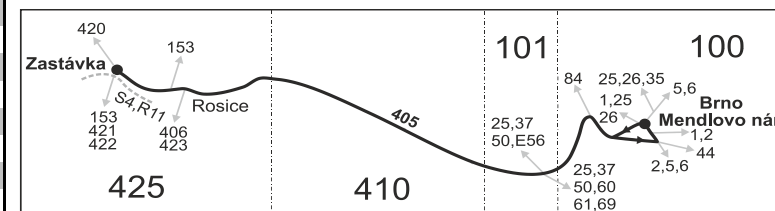

			SOBOTA + NEDELE										
Číslo spoje:			270	202	254	206	258	210	262	214	266	218	272
Úsek	Zóna	Zastávka	Ⓢ+11	Ⓢ+	Ⓢ+	Ⓢ+	Ⓢ+	Ⓢ+	Ⓢ+	Ⓢ+16	Ⓢ+16	Ⓢ+10	+28
	425	Zastávka, žel.st.	0:14	4:44	6:44	8:44	10:44	12:44	14:44	16:44	18:44	20:44	
	425	Zastávka, Dům zdraví	0:15	4:45	6:45	8:45	10:45	12:45	14:45	16:45	18:45	20:45	
	425	Rosice, ADOSA (z)	0:17	4:47	6:47	8:47	10:47	12:47	14:47	16:47	18:47	20:47	
	425	Rosice, Kamínky	0:19	4:49	6:49	8:49	10:49	12:49	14:49	16:49	18:49	20:49	22:49
	425	Rosice, Trávníky	0:21	4:51	6:51	8:51	10:51	12:51	14:51	16:51	18:51	20:51	22:51
	425	Rosice, Brněnská	0:23	4:53	6:53	8:53	10:53	12:53	14:53	16:53	18:53	20:53	22:53
	425	* Rosice, STK (z)	}	4:55	6:55	8:55	10:55	12:55	14:55	16:55	18:55	20:55	}
	425	* Tetčice, žel.st.	0:26	}	}	}	}	}	}	}	}	}	22:56
Nelze vydat	101	* Brno, Nemocnice Bohunice	0:40	5:07	7:07	9:07	11:07	13:07	15:07	17:07	19:07	21:07	23:10
	100	Brno, Riviéra (z)	0:43	5:10	7:10	9:10	11:10	13:10	15:10	17:10	19:10	21:10	23:13
	100	Brno, Poříčí	}	5:13	7:13	9:13	11:13	13:13	15:13	17:13	19:13	21:13	}
	100	Brno, Mendlovo náměstí	0:47	5:17	7:17	9:17	11:17	13:17	15:17	17:17	19:17	21:17	23:17
	100	Brno, Hlavní nádraží	0:54										23:24