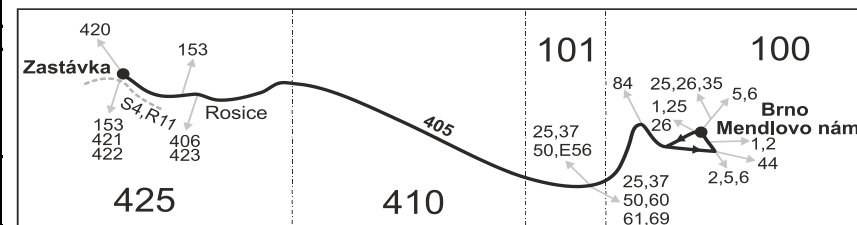

Integrovaný dopravní systém Jihomoravského kraje

Informace a podněty: 5 4317 4317, www.idsjmk.cz

Platí od 10.12.2017 do 8.12.2018

Linka 729405: Přepravu zajišťuje: ADOSA a.s., Zastávka 1030, 665 01 Rosice

SOBOTA + NEDĚLE

Číslo spoje:		269	201	253	205	257	209	261	213	265	217
Úsek	Zóna	Ⓢ†11	Ⓢ†	Ⓢ†	Ⓢ†	Ⓢ†	Ⓢ†	Ⓢ†	Ⓢ†16	Ⓢ†16	Ⓢ†10
N	100 Brno, Hlavní nádraží	2:00									
	100 Brno, Mendlovo náměstí	2:05	6:40	8:40	10:40	12:40	14:40	16:40	18:40	20:40	22:40
	100 Brno, Riviéra (z)	2:09	6:44	8:44	10:44	12:44	14:44	16:44	18:44	20:44	22:44
	101 * Brno, Nemocnice Bohunice	2:14	6:49	8:49	10:49	12:49	14:49	16:49	18:49	20:49	22:49
	425 * Tetčice, žel.st.	2:27	}	}	}	}	}	}	}	}	}
	425 * Rosice, STK (z)	}	7:01	9:01	11:01	13:01	15:01	17:01	19:01	21:01	23:01
	425 Rosice, Brněnská	2:30	7:02	9:02	11:02	13:02	15:02	17:02	19:02	21:02	23:02
	425 Rosice, Trávníky	2:31	7:03	9:03	11:03	13:03	15:03	17:03	19:03	21:03	23:03
	⇒ 423 Mohelno		7:09		11:09		15:09		19:09	1021:09	
	425 Rosice, Kamínky	2:32	7:04	9:04	11:04	13:04	15:04	17:04	19:04	21:04	23:04
	425 Rosice, ADOSA (z)	2:34	7:06	9:06	11:06	13:06	15:06	17:06	19:06	21:06	23:06
	425 Zastávka, Dům zdraví	2:36	7:08	9:08	11:08	13:08	15:08	17:08	19:08	21:08	23:08
	425 Zastávka, žel.st.	2:37	7:09	9:09	11:09	13:09	15:09	17:09	19:09	21:09	23:09
	⇒ S4 Náměšť n.Osl.			929:12	9211:14	9213:14	9215:15	9217:13	19:13	21:15	1223:14
	⇒ 420 Velká Bíteš						15:19		19:19		
⇒ 421 Lukovany		7:19	9:19	11:19	13:19	15:19	17:19	19:19		23:19	

Šťastnou cestu s IDS JMK

Vysvětlivky:

- ⇒ spoje navazující na linku 405
- (z) zastávka celodenně na znamení
- }

- **11** nejede 25.12. a 1.1.
- **12** nejede 24.12., 25.12. a 31.12.
- **16** nejede 24.12.
- **92** jede od 24.3. do 28.10.
- Spojení projíždí mezi zastávkami Brno, Nemocnice Bohunice a Rosice, STK nebo Tetčice, žel.st. přes tarifní zónu 410.
- N úsekovou jízdenku nelze vydat

Vzhledem ke stavebnímu stavu zastávek nelze garantovat bezbariérový nástup do a výstup z vozidla na všech zastávkách.