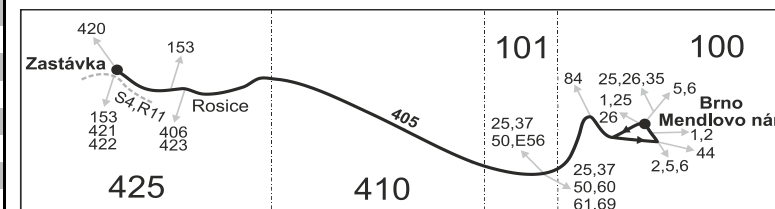

			SOBOTA + NEDĚLE										
Číslo spoje:			270	202	254	206	258	210	262	214	266	218	272
Úsek	Zóna	Zastávka	Ⓢ+11	Ⓢ+	Ⓢ+	Ⓢ+	Ⓢ+	Ⓢ+	Ⓢ+	Ⓢ+16	Ⓢ+16	Ⓢ+10	+28
	425	Zastávka, žel.st.	0:14	4:44	6:44	8:44	10:44	12:44	14:44	16:44	18:44	20:44	
	425	Zastávka, Dům zdraví	0:15	4:45	6:45	8:45	10:45	12:45	14:45	16:45	18:45	20:45	
	425	Rosice, ADOSA (z)	0:17	4:47	6:47	8:47	10:47	12:47	14:47	16:47	18:47	20:47	
	425	Rosice, Kamínky	0:19	4:49	6:49	8:49	10:49	12:49	14:49	16:49	18:49	20:49	22:49
	425	Rosice, Trávníky	0:21	4:51	6:51	8:51	10:51	12:51	14:51	16:51	18:51	20:51	22:51
	425	Rosice, Brněnská	0:23	4:53	6:53	8:53	10:53	12:53	14:53	16:53	18:53	20:53	22:53
	425	* Rosice, STK (z)	}	4:55	6:55	8:55	10:55	12:55	14:55	16:55	18:55	20:55	}
Nelze vydat	425	* Tetčice, žel.st.	0:26	}	}	}	}	}	}	}	}	}	22:56
	101	* Brno, Nemocnice Bohunice	0:40	5:07	7:07	9:07	11:07	13:07	15:07	17:07	19:07	21:07	23:10
	100	Brno, Riviéra (z)	0:43	5:10	7:10	9:10	11:10	13:10	15:10	17:10	19:10	21:10	23:13
	100	Brno, Poříčí	}	5:13	7:13	9:13	11:13	13:13	15:13	17:13	19:13	21:13	}
	100	Brno, Mendlovo náměstí	0:47	5:17	7:17	9:17	11:17	13:17	15:17	17:17	19:17	21:17	23:17
	100	Brno, Hlavní nádraží	0:54										23:24