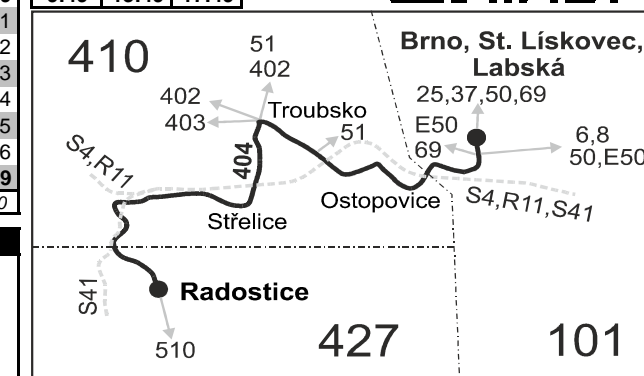

## Vysvětlivky:

- ⇒ spoje navazující na linku 404
  - (z) zastávka celodenně na znamení
  - (o) zastávka od 20 do 5 hodin na znamení
  - ♣ spoj s bezbariérově přístupným vozidlem
  - ⚡ jede v pracovních dnech
  - Ⓢ jede v sobotu
  - † jede v neděli a ve státem uznávané svátky
  - 56 nejede od 1.7. do 30.8.
  - ♠ odjezd ze zastávky linky 402 u školky (autobus přijíždí od Veselky)
  - P ze zastávky Radostice, sokolovna pokračuje jako linka 510 do Modřic
- Vzhledem ke stavebnímu stavu zastávek nelze garantovat bezbariérový nástup do a výstup z vozidla na všech zastávkách.