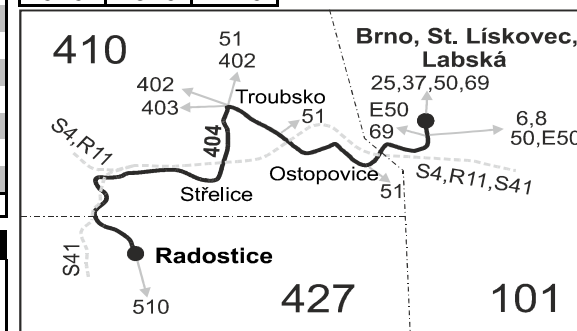

Vysvětlivky:

1. ⇒ spoje navazující na linku 404
   - (z) zastávka celodenně na znamení
   - ♣ spoj s bezbariérově přístupným vozidlem
   - × jede v pracovních dnech
   - ⊕ jede v sobotu
   - † jede v neděli a ve státem uznávané svátky
   - ♠ odjezd ze zastávky u školky (autobus přijíždí od Veselky)
   - P ze zastávky Radostice, sokolovna pokračuje jako linka 510 do Modřic
2. Vzhledem ke stavebnímu stavu zastávek nelze garantovat bezbariérový nástup do a výstup z vozidla na všech zastávkách.

16 jede také 31.12., nejede 24.12.

17 jede také 31.12.

56 nejede od 23.12. do 3.1. a od 1.7. do 31.8.