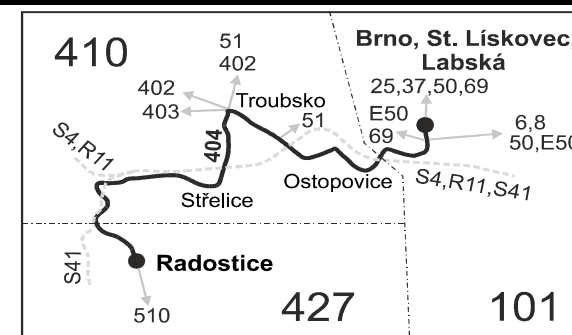

Vysvětlivky:

- ⇒ spoje navazující na linku 404
- (z) zastávka celodenně na znamení
- (o) zastávka od 20 do 5 hodin na znamení
- | spoj zastávkou projíždí
- ♿ spoj s bezbariérově přístupným vozidlem
- × jede v pracovních dnech
- ⊙ jede v sobotu
- + jede v neděli a ve státem uznávané svátky
- 16 jede také 31.12., nejede 24.12.
- 17 jede také 31.12.
- 26 nejede 27.12., 28.12. a 31.12.
- 56 nejede 27.12., 28.12., 31.12. a od 1.7. do 30.8.
- 57 jede 27.12., 28.12. a od 1.7. do 30.8.

Šťastnou cestu s IDS JMK