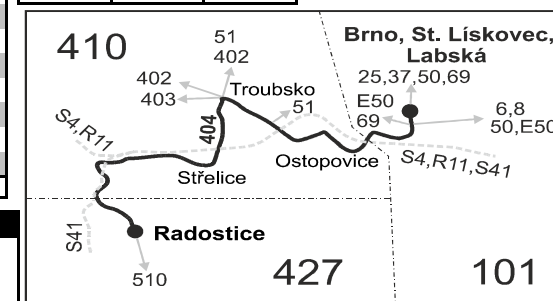

SOBOTA + NEDELE		
119	127	135
⊗† ♣	⊗† ♣	⊗†16 ♣
9:26	13:26	17:26
9:27	13:27	17:27
9:30	13:30	17:30
9:32	13:32	17:32
9:32	13:32	17:32
9:33	13:33	17:33
9:33	13:33	17:33
9:34	13:34	17:34
9:35	13:35	17:35
9:36	13:36	17:36
9:37	13:37	17:37
9:37	13:37	17:37
9:38	13:38	17:38
9:39	13:39	17:39
9:40	13:40	17:40
9:42	13:42	17:42
9:43	13:43	17:43
9:44	13:44	17:44
9:46	13:46	17:46
9:47	13:47	17:47
9:49	13:49	17:49