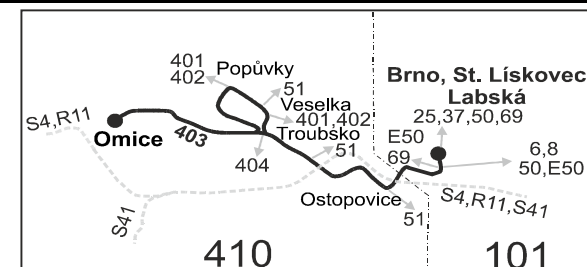

Vysvětlivky:

- ⇒ spoje navazující na linku 403
- (z) zastávka celodenně na znamení
- { spoj jede po jiné trase

Šťastnou cestu s IDS JMK

- & spoj s bezbariérově přístupným vozidlem
- Ⓢ jede v sobotu
- † jede v neděli a ve státem uznávané svátky