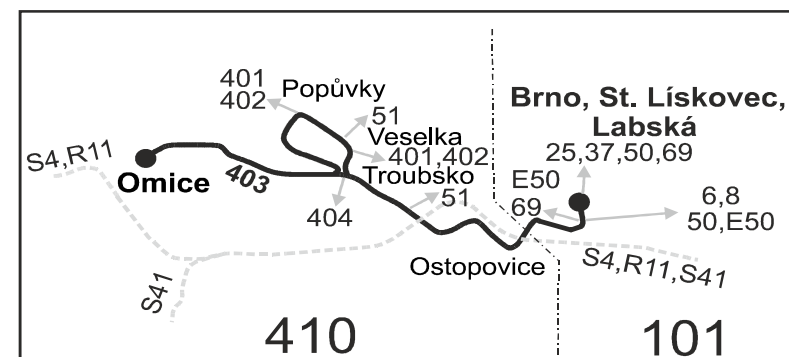

Číslo spoje:		19	39	41	61	21	43	23	45	55	47	49	25	51
Úsek	Zóna Zastávka	× ♿	× ♿	×⁵⁶ ♿	×⁵⁷ ♿	×⁵⁶ ♿	× ♿	× ♿	× ♿	× ♿	× ♿	× ♿	× ♿	× ♿V
Nelze vydat	101 Brno, Labská	16:46	17:06	17:46	17:56	18:06	18:56	19:26	19:56	20:26	20:53	21:53	22:53	
	101 Brno, Vltavská (z)	16:47	17:07	17:47	17:57	18:07	18:57	19:27	19:57	20:27	20:54	21:54	22:54	
	101 Brno, Osová	16:50	17:10	17:50	18:00	18:10	19:00	19:30	20:00	20:30	20:57	21:57	22:57	
	101 Brno, Osová	16:52	17:12	17:52	18:02	18:12	19:02	19:32	20:02	20:32	20:58	21:58	22:58	23:48
	101 Brno, Kosmonautů (z)	16:52	17:12	17:52	18:02	18:12	19:02	19:32	20:02	20:32	20:58	21:58	22:58	23:48
	101 Brno, Svah (z)	16:53	17:13	17:53	18:03	18:13	19:03	19:33	20:03	20:33	20:59	21:59	22:59	23:49
	101 Brno, Čermákova (o)	16:53	17:13	17:53	18:03	18:13	19:03	19:33	20:03	20:33	20:59	21:59	22:59	23:49
	101 Brno, Točná (z)	16:54	17:14	17:54	18:04	18:14	19:04	19:34	20:04	20:34	21:00	22:00	23:00	23:50
	101 Brno, Pod dálnicí (z)	16:55	17:15	17:55	18:05	18:15	19:05	19:35	20:05	20:35	21:01	22:01	23:01	23:51
	410 Ostopovice, Branky (z)	16:56	17:16	17:56	18:06	18:16	19:06	19:36	20:06	20:36	21:02	22:02	23:02	23:52
410 Ostopovice, nám. (z)	16:57	17:17	17:57	18:07	18:17	19:07	19:37	20:07	20:37	21:03	22:03	23:03	23:53	
410 Ostopovice, rozc. (z)	16:57	17:17	17:57	18:07	18:17	19:07	19:37	20:07	20:37	21:03	22:03	23:03	23:53	
410 Ostopovice, smyčka	16:58	17:18	17:58	18:08	18:18	19:08	19:38	20:08	20:38	21:04	22:04	23:04	23:54	
410 Ostopovice, Lipová (z)	16:59			18:09	18:19		19:39		20:39				23:05	
410 Troubsko, u dráhy (z)	17:00			18:10	18:20		19:40		20:40				23:06	
410 Troubsko, Nová (z)	17:02			18:12	18:22		19:42		20:41				23:07	
410 Troubsko, u kapličky (z)	17:03			18:13	18:23		19:43		20:42				23:08	
410 Troubsko, ObU	17:04			18:14	18:24		19:44		20:43				23:09	
410 Troubsko, Lísek (z)	17:07			18:17	18:27		19:47						23:12	
410 Omice, sokolovna	17:10			18:20	18:30		19:50						23:14	
410 Omice, samoobsluha	17:13			18:23	18:33		19:53						23:17	

Vysvětlivky:

⇒ spoje navazující na linku 403

(z) zastávka celodenně na znamení

(o) zastávka od 20 do 5 hodin na znamení

♿ spoj s bezbariérově přístupným vozidlem

V spoj vyčká v zastávce Brno, Osová příjezdu linky N91 a v zastávce Brno, Čermákova příjezdu linky N96 od nočního spojení u hlavního nádraží

Vzhledem ke stavebnímu stavu zastávek nelze garantovat bezbariérový nástup do a výstup z vozidla na všech zastávkách.

× jede v pracovních dnech

⁵⁶ nejede od 1.7. do 30.8.

⁵⁷ jede od 1.7. do 30.8.

Šťastnou cestu s IDS JMK