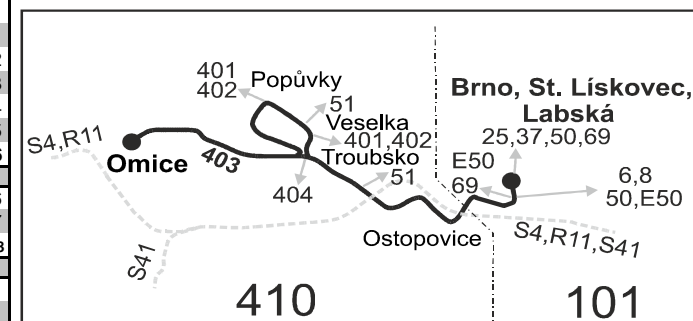

Číslo spoje:		14	36	68	16	38	18	40	20	42	44	24	48	50	26	
Úsek	Zóna	Zastávka	× ♣	♣56 ♣	♣57 ♣	× ♣	♣56 ♣	× ♣	♣56 ♣	× ♣	× ♣	× ♣	× ♣	× ♣	× ♣	
	410 Omice, samoobsluha	410 Omice, samoobsluha	14:17			15:17		16:17		17:17		19:57			23:17	
		410 Omice, sokolovna	14:18			15:18		16:18		17:18			19:58			23:18
		410 Troubsko, Lísek (z)	14:21			15:21		16:21		17:21			20:01			23:21
		410 Troubsko, ObÚ	14:25			15:25		16:25		17:25			20:05			23:25
		⇒ 404 Radostice	14:44			15:44		16:44		17:44						
		410 Troubsko, u kapličky (z)	14:26			15:26		16:26		17:26			20:06			23:26
		410 Troubsko, Nová (z)	14:27			15:27		16:27		17:27			20:07			23:27
		410 Troubsko, u dráhy (z)	14:28			15:28		16:28		17:28			20:08			23:28
		410 Ostopovice, smyčka	14:31	15:11	15:21	15:31	16:21	16:31	17:21	17:31	18:11	19:11	20:11	21:06	22:06	23:31
		410 Ostopovice, rozc. (z)	14:31	15:11	15:21	15:31	16:21	16:31	17:21	17:31	18:11	19:11	20:11	21:06	22:06	23:31
Nelze vydat	101 Brno, Čermákova (o)	410 Ostopovice, nám. (z)	14:32	15:12	15:22	15:32	16:22	16:32	17:22	17:32	18:12	19:12	20:12	21:07	22:07	23:32
		410 Ostopovice, Branky (z)	14:33	15:13	15:23	15:33	16:23	16:33	17:23	17:33	18:13	19:13	20:13	21:08	22:08	23:33
		101 Brno, Pod dálnicí (z)	14:34	15:14	15:24	15:34	16:24	16:34	17:24	17:34	18:14	19:14	20:14	21:09	22:09	23:34
		101 Brno, Točná (z)	14:35	15:15	15:25	15:35	16:25	16:35	17:25	17:35	18:15	19:15	20:15	21:10	22:10	23:35
		101 Brno, Čermákova (o)	14:36	15:16	15:26	15:36	16:26	16:36	17:26	17:36	18:16	19:16	20:16	21:11	22:11	23:36
		⇒ N96 Hlavní nádraží														23:40
		101 Brno, Svah (z)	14:36	15:16	15:26	15:36	16:26	16:36	17:26	17:36	18:16	19:16	20:16	21:11	22:11	23:36
		101 Brno, Kosmonautů (z)	14:37	15:17	15:27	15:37	16:27	16:37	17:27	17:37	18:17	19:17	20:17	21:12	22:12	23:37
		101 Brno, Osová	14:38	15:18	15:28	15:38	16:28	16:38	17:28	17:38	18:18	19:18	20:18	21:13	22:13	23:38
		⇒ N91 Hlavní nádraží														23:40
Nelze vydat	101 Brno, Vltavská (z)	101 Brno, Vltavská (z)	14:39	15:19	15:29	15:39	16:29	16:39	17:29	17:39	18:19	19:19	20:19	21:14	22:14	
		101 Brno, Labská	14:42	15:22	15:32	15:42	16:32	16:42	17:32	17:42	18:22	19:22	20:22	21:17	22:17	

Vysvětlivky:

- ⇒ spoje navazující na linku 403
- (z) zastávka celodenně na znamení
- (o) zastávka od 20 do 5 hodin na znamení
- ♣ spoj s bezbariérově přístupným vozidlem
- × jede v pracovních dnech
- ♣56 nejede od 1.7. do 30.8.
- ♣57 jede od 1.7. do 30.8.

Vzhledem ke stavebnímu stavu zastávek nelze garantovat bezbariérový nástup do a výstup z vozidla na všech zastávkách.

Šťastnou cestu s IDS JMK