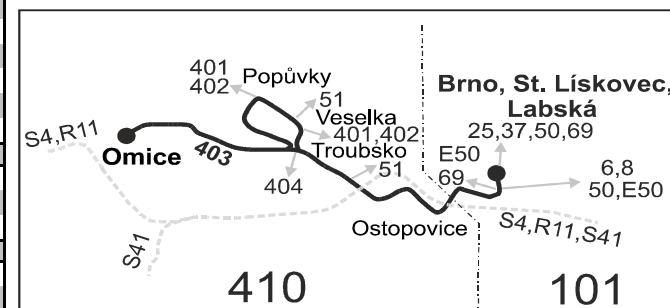

Číslo spoje:		36	68	16	38	18	40	20	42	44	24	48	50	26
Úsek	Zóna Zastávka	56 b	57 b	56 b	56 b	56 b	56 b	56 b	56 b	56 b	56 b	56 b	56 b	56 b
Nelze vydat	410 Omice, samoobsluha			15:17		16:17		17:17			19:57			23:17
	410 Omice, sokolovna			15:18		16:18		17:18			19:58			23:18
	410 Troubsko, Lísek (z)			15:21		16:21		17:21			20:01			23:21
	410 Troubsko, ObÚ			15:25		16:25		17:25			20:05			23:25
	⇒ 404 Radostice			15:44		16:44		17:44						
	410 Troubsko, u kapličky (z)			15:26		16:26		17:26			20:06			23:26
	410 Troubsko, Nová (z)			15:27		16:27		17:27			20:07			23:27
	410 Troubsko, u dráhy (z)			15:28		16:28		17:28			20:08			23:28
	410 Ostopovice, smyčka	15:11	15:21	15:31	16:21	16:31	17:21	17:31	18:11	19:11	20:11	21:06	22:06	23:31
	410 Ostopovice, rozc. (z)	15:11	15:21	15:31	16:21	16:31	17:21	17:31	18:11	19:11	20:11	21:06	22:06	23:31
	410 Ostopovice, nám. (z)	15:12	15:22	15:32	16:22	16:32	17:22	17:32	18:12	19:12	20:12	21:07	22:07	23:32
	410 Ostopovice, Branky (z)	15:13	15:23	15:33	16:23	16:33	17:23	17:33	18:13	19:13	20:13	21:08	22:08	23:33
	101 Brno, , Pod dálnicí (z)	15:14	15:24	15:34	16:24	16:34	17:24	17:34	18:14	19:14	20:14	21:09	22:09	23:34
	101 Brno, , Točná (z)	15:15	15:25	15:35	16:25	16:35	17:25	17:35	18:15	19:15	20:15	21:10	22:10	23:35
	101 Brno, , Čermákova (o)	15:16	15:26	15:36	16:26	16:36	17:26	17:36	18:16	19:16	20:16	21:11	22:11	23:36
	⇒ N96 Hlavní nádraží													23:40
	101 Brno, , Svah (z)	15:16	15:26	15:36	16:26	16:36	17:26	17:36	18:16	19:16	20:16	21:11	22:11	23:36
	101 Brno, , Kosmonautů (z)	15:17	15:27	15:37	16:27	16:37	17:27	17:37	18:17	19:17	20:17	21:12	22:12	23:37
	101 Brno, , Osová	15:18	15:28	15:38	16:28	16:38	17:28	17:38	18:18	19:18	20:18	21:13	22:13	23:38
	⇒ N91 Hlavní nádraží													23:40
101 Brno, , Vltavská (z)	15:19	15:29	15:39	16:29	16:39	17:29	17:39	18:19	19:19	20:19	21:14	22:14		
101 Brno, , Labská	15:22	15:32	15:42	16:32	16:42	17:32	17:42	18:22	19:22	20:22	21:17	22:17		

Vysvětlivky:

- ⇒ spoje navazující na linku 403
- (z) zastávka celodenně na znamení
- (o) zastávka od 20 do 5 hodin na znamení
- b spoj s bezbariérově přístupným vozidlem
- × jede v pracovních dnech
- 56 nejede 27.12., 28.12. a 31.12.
- 57 jede 27.12. a 28.12.

Vzhledem ke stavebnímu stavu zastávek nelze garantovat bezbariérový nástup do a výstup z vozidla na všech zastávkách.

Šťastnou cestu s IDS JMK