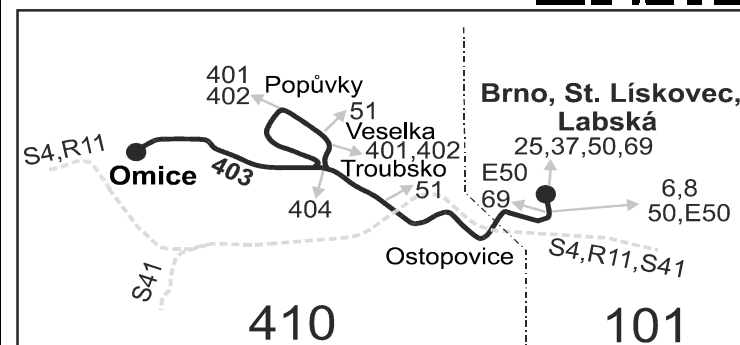

Číslo spoje:		19	39	41	61	21	43	23	45	55	47	49	25	51	
Úsek	Zóna	Zastávka	⌘	⌘	⌘56	⌘57	⌘56	⌘	⌘	⌘	⌘	⌘	⌘	⌘	
Nelze vydat	101	Brno, Labská	16:46	17:06	17:46	17:56	18:06	18:56	19:26	19:56	20:26	20:53	21:53	22:53	
	101	Brno, Vltavská (z)	16:47	17:07	17:47	17:57	18:07	18:57	19:27	19:57	20:27	20:54	21:54	22:54	
	101	Brno, Osová	16:50	17:10	17:50	18:00	18:10	19:00	19:30	20:00	20:30	20:57	21:57	22:57	
	101	Brno, Osová	16:52	17:12	17:52	18:02	18:12	19:02	19:32	20:02	20:32	20:58	21:58	22:58	23:48
	101	Brno, Kosmonautů (z)	16:52	17:12	17:52	18:02	18:12	19:02	19:32	20:02	20:32	20:58	21:58	22:58	23:48
	101	Brno, Svah (z)	16:53	17:13	17:53	18:03	18:13	19:03	19:33	20:03	20:33	20:59	21:59	22:59	23:49
	101	Brno, Čermákova (o)	16:53	17:13	17:53	18:03	18:13	19:03	19:33	20:03	20:33	20:59	21:59	22:59	23:49
	101	Brno, Točná (z)	16:54	17:14	17:54	18:04	18:14	19:04	19:34	20:04	20:34	21:00	22:00	23:00	23:50
	101	Brno, Pod dálnicí (z)	16:55	17:15	17:55	18:05	18:15	19:05	19:35	20:05	20:35	21:01	22:01	23:01	23:51
	410	Ostopovice, Branky (z)	16:56	17:16	17:56	18:06	18:16	19:06	19:36	20:06	20:36	21:02	22:02	23:02	23:52
410	Ostopovice, nám. (z)	16:57	17:17	17:57	18:07	18:17	19:07	19:37	20:07	20:37	21:03	22:03	23:03	23:53	
410	Ostopovice, rozc. (z)	16:57	17:17	17:57	18:07	18:17	19:07	19:37	20:07	20:37	21:03	22:03	23:03	23:53	
410	Ostopovice, smyčka	16:58	17:18	17:58	18:08	18:18	19:08	19:38	20:08	20:38	21:04	22:04	23:04	23:54	
410	Ostopovice, Lipová (z)	16:59			18:09	18:19		19:39		20:39			23:05		
410	Troubsko, u dráhy (z)	17:00			18:10	18:20		19:40		20:40			23:06		
410	Troubsko, Nová (z)	17:02			18:12	18:22		19:42		20:41			23:07		
410	Troubsko, u kapličky (z)	17:03			18:13	18:23		19:43		20:42			23:08		
410	Troubsko, ObÚ	17:04			18:14	18:24		19:44		20:43			23:09		
410	Troubsko, Lísek (z)	17:07			18:17	18:27		19:47					23:12		
410	Omice, sokolovna	17:10			18:20	18:30		19:50					23:14		
410	Omice, samoobsluha	17:13			18:23	18:33		19:53					23:17		

Vysvětlivky:

- (z) zastávka celodenně na znamení
  - (o) zastávka od 20 do 5 hodin na znamení
  - ⊕ spoj s bezbariérové přístupným vozidlem
  - ⌘ jede v pracovních dnech
  - 56 nejede od 1.7. do 30.8.
  - 57 jede od 1.7. do 30.8.
  - V spoj vyčká v zastávce Brno, Osová příjezdu linky N91 a v zastávce Brno, Čermákova příjezdu linky N96 od nočního spojení u hlavního nádraží
2. Vzhledem ke stavebnímu stavu zastávek nelze garantovat bezbariérový nástup do a výstup z vozidla na všech zastávkách.

Šťastnou cestu s IDS JMK