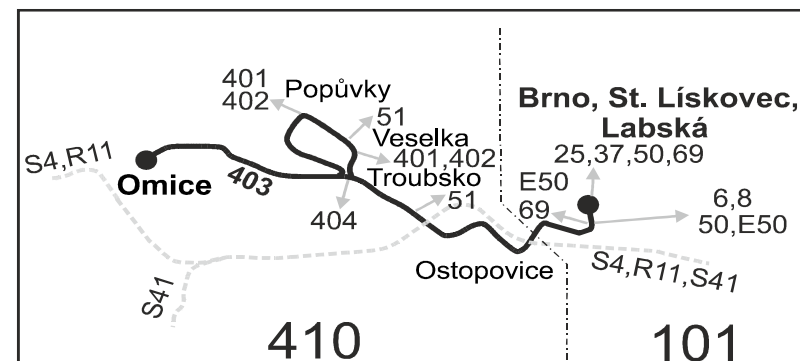

Číslo spoje:		41	61	21	43	23	45	55	47	49	25	51
Úsek	Zóna	56 b	57 b	56 b	x b	x b	x b	x b	x b	x b	x b	x bV
Nelze vydat	101 Brno, Labská	17:46	17:56	18:06	18:56	19:26	19:56	20:26	20:53	21:53	22:53	
	101 Brno, Vltavská (z)	17:47	17:57	18:07	18:57	19:27	19:57	20:27	20:54	21:54	22:54	
	101 Brno, Osová	17:50	18:00	18:10	19:00	19:30	20:00	20:30	20:57	21:57	22:57	
	101 Brno, Osová	17:52	18:02	18:12	19:02	19:32	20:02	20:32	20:58	21:58	22:58	23:48
	101 Brno, Kosmonautů (z)	17:52	18:02	18:12	19:02	19:32	20:02	20:32	20:58	21:58	22:58	23:48
	101 Brno, Svah (z)	17:53	18:03	18:13	19:03	19:33	20:03	20:33	20:59	21:59	22:59	23:49
	101 Brno, Čermákova (o)	17:53	18:03	18:13	19:03	19:33	20:03	20:33	20:59	21:59	22:59	23:49
	101 Brno, Točná (z)	17:54	18:04	18:14	19:04	19:34	20:04	20:34	21:00	22:00	23:00	23:50
	101 Brno, Pod dálnicí (z)	17:55	18:05	18:15	19:05	19:35	20:05	20:35	21:01	22:01	23:01	23:51
	410 Ostopovice, Branky (z)	17:56	18:06	18:16	19:06	19:36	20:06	20:36	21:02	22:02	23:02	23:52
	410 Ostopovice, nám. (z)	17:57	18:07	18:17	19:07	19:37	20:07	20:37	21:03	22:03	23:03	23:53
	410 Ostopovice, rozc. (z)	17:57	18:07	18:17	19:07	19:37	20:07	20:37	21:03	22:03	23:03	23:53
410 Ostopovice, smyčka	17:58	18:08	18:18	19:08	19:38	20:08	20:38	21:04	22:04	23:04	23:54	
410 Ostopovice, Lipová (z)		18:09	18:19		19:39		20:39				23:05	
410 Troubsko, u dráhy (z)		18:10	18:20		19:40		20:40				23:06	
410 Troubsko, Nová (z)		18:12	18:22		19:42		20:41				23:07	
410 Troubsko, u kapličky (z)		18:13	18:23		19:43		20:42				23:08	
410 Troubsko, ObÚ		18:14	18:24		19:44		20:43				23:09	
410 Troubsko, Lísek (z)		18:17	18:27		19:47						23:12	
410 Omice, sokolovna		18:20	18:30		19:50						23:14	
410 Omice, samoobsluha		18:23	18:33		19:53						23:17	

Vysvětlivky:

- (z) zastávka celodenně na znamení
  (o) zastávka od 20 do 5 hodin na znamení
  b spoj s bezbariérově přístupným vozidlem
2. x jede v pracovních dnech
   56 nejede od 27.12. do 29.12. a od 2.7. do 31.8.
   57 jede od 27.12. do 29.12. a od 2.7. do 31.8.

V spoj vyčká v zastávce Brno, Osová příjezdu linky N91 a v zastávce Brno, Čermákova příjezdu linky N96 od nočního spojení u hlavního nádraží
Vzhledem ke stavebnímu stavu zastávek nelze garantovat bezbariérový nástup do a výstup z vozidla na všech zastávkách.

Šťastnou cestu s IDS JMK