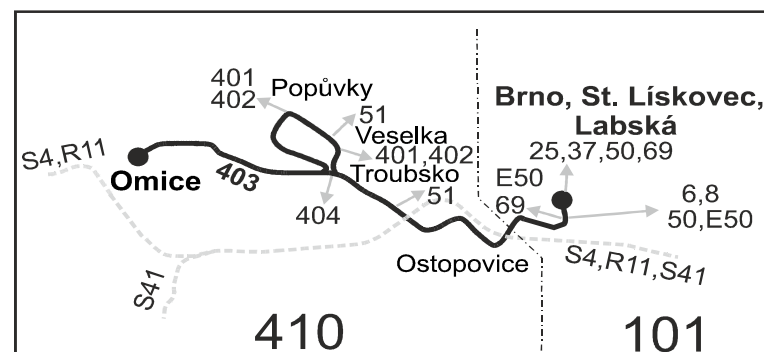

Číslo spoje:		36	68	16	38	18	40	20	42	44	24	48	50	26
Úsek	Zóna Zastávka	×⁵⁶ ♣	×⁵⁷ ♣	× ♣	×⁵⁶ ♣	× ♣	×⁵⁶ ♣	× ♣	× ♣	× ♣	× ♣	× ♣	× ♣	× ♣
Ne lze vydat	410 Omice, samoobsluha			15:17		16:17		17:17			19:57			23:17
	410 Omice, sokolovna			15:18		16:18		17:18			19:58			23:18
	410 Troubsko, Lísek (z)			15:21		16:21		17:21			20:01			23:21
	410 Troubsko, ObÚ			15:25		16:25		17:25			20:05			23:25
	⇒ 404 Radostice			15:44		16:44		17:44						
	410 Troubsko, u kapličky (z)			15:26		16:26		17:26			20:06			23:26
	410 Troubsko, Nová (z)			15:27		16:27		17:27			20:07			23:27
	410 Troubsko, u dráhy (z)			15:28		16:28		17:28			20:08			23:28
	410 Ostopovice, smyčka	15:11	15:21	15:31	16:21	16:31	17:21	17:31	18:11	19:11	20:11	21:06	22:06	23:31
	410 Ostopovice, rozc. (z)	15:11	15:21	15:31	16:21	16:31	17:21	17:31	18:11	19:11	20:11	21:06	22:06	23:31
	410 Ostopovice, nám. (z)	15:12	15:22	15:32	16:22	16:32	17:22	17:32	18:12	19:12	20:12	21:07	22:07	23:32
	410 Ostopovice, Branky (z)	15:13	15:23	15:33	16:23	16:33	17:23	17:33	18:13	19:13	20:13	21:08	22:08	23:33
	101 Brno, Pod dálnicí (z)	15:14	15:24	15:34	16:24	16:34	17:24	17:34	18:14	19:14	20:14	21:09	22:09	23:34
	101 Brno, Točná (z)	15:15	15:25	15:35	16:25	16:35	17:25	17:35	18:15	19:15	20:15	21:10	22:10	23:35
	101 Brno, Čermákova (o)	15:16	15:26	15:36	16:26	16:36	17:26	17:36	18:16	19:16	20:16	21:11	22:11	23:36
	⇒ N96 Hlavní nádraží													23:40
	101 Brno, Svah (z)	15:16	15:26	15:36	16:26	16:36	17:26	17:36	18:16	19:16	20:16	21:11	22:11	23:36
	101 Brno, Kosmonautů (z)	15:17	15:27	15:37	16:27	16:37	17:27	17:37	18:17	19:17	20:17	21:12	22:12	23:37
	101 Brno, Osová	15:18	15:28	15:38	16:28	16:38	17:28	17:38	18:18	19:18	20:18	21:13	22:13	23:38
	⇒ N91 Hlavní nádraží													23:40
	101 Brno, Vltavská (z)	15:19	15:29	15:39	16:29	16:39	17:29	17:39	18:19	19:19	20:19	21:14	22:14	
	101 Brno, Labská	15:22	15:32	15:42	16:32	16:42	17:32	17:42	18:22	19:22	20:22	21:17	22:17	

Vysvětlivky:

- ⇒ spoje navazující na linku 403
- (z) zastávka celodenně na znamení
- (o) zastávka od 20 do 5 hodin na znamení
- ♣ spoj s bezbariérově přístupným vozidlem
- × jede v pracovních dnech

⁵⁶ nejede od 1.7. do 30.8.

⁵⁷ jede od 1.7. do 30.8.

Vzhledem ke stavebnímu stavu zastávek nelze garantovat bezbariérový nástup do a výstup z vozidla na všech zastávkách.

Šťastnou cestu s IDS JMK