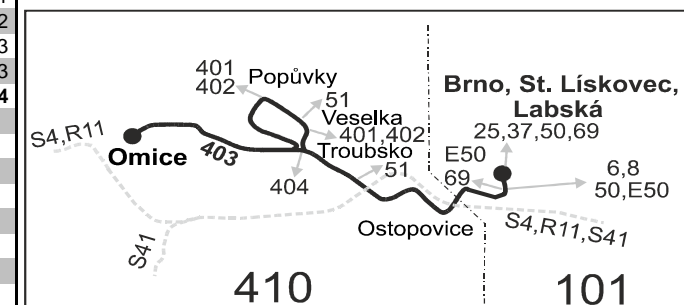

Číslo spoje:		19	39	41	61	21	43	23	45	55	47	49	25	51
Úsek	Zóna Zastávka	⌘ ♿	⌘ ♿	⌘⁵⁶ ♿	57 ♿	⌘⁵⁶ ♿	⌘ ♿	⌘ ♿	⌘ ♿	⌘ ♿	⌘ ♿	⌘ ♿	⌘ ♿	⌘ ♿V
Nelze vydat	101 Brno, , Labská	16:46	17:06	17:46	17:56	18:06	18:56	19:26	19:56	20:26	20:53	21:53	22:53	
	101 Brno, , Vltavská (z)	16:47	17:07	17:47	17:57	18:07	18:57	19:27	19:57	20:27	20:54	21:54	22:54	
	101 Brno, , Osová	16:50	17:10	17:50	18:00	18:10	19:00	19:30	20:00	20:30	20:57	21:57	22:57	
	101 Brno, , Osová	16:52	17:12	17:52	18:02	18:12	19:02	19:32	20:02	20:32	20:58	21:58	22:58	23:48
	101 Brno, , Kosmonautů (z)	16:52	17:12	17:52	18:02	18:12	19:02	19:32	20:02	20:32	20:58	21:58	22:58	23:48
	101 Brno, , Svah (z)	16:53	17:13	17:53	18:03	18:13	19:03	19:33	20:03	20:33	20:59	21:59	22:59	23:49
	101 Brno, , Čermákova (o)	16:53	17:13	17:53	18:03	18:13	19:03	19:33	20:03	20:33	20:59	21:59	22:59	23:49
	101 Brno, , Točná (z)	16:54	17:14	17:54	18:04	18:14	19:04	19:34	20:04	20:34	21:00	22:00	23:00	23:50
	101 Brno, , Pod dálnicí (z)	16:55	17:15	17:55	18:05	18:15	19:05	19:35	20:05	20:35	21:01	22:01	23:01	23:51
	410 Ostopovice, Branky (z)	16:56	17:16	17:56	18:06	18:16	19:06	19:36	20:06	20:36	21:02	22:02	23:02	23:52
410 Ostopovice, nám. (z)	16:57	17:17	17:57	18:07	18:17	19:07	19:37	20:07	20:37	21:03	22:03	23:03	23:53	
410 Ostopovice, rozc. (z)	16:57	17:17	17:57	18:07	18:17	19:07	19:37	20:07	20:37	21:03	22:03	23:03	23:53	
410 Ostopovice, smyčka	16:58	17:18	17:58	18:08	18:18	19:08	19:38	20:08	20:38	21:04	22:04	23:04	23:54	
410 Ostopovice, Lipová (z)	16:59			18:09	18:19		19:39		20:39			23:05		
410 Troubsko, u dráhy (z)	17:00			18:10	18:20		19:40		20:40			23:06		
410 Troubsko, Nová (z)	17:02			18:12	18:22		19:42		20:41			23:07		
410 Troubsko, u kapličky (z)	17:03			18:13	18:23		19:43		20:42			23:08		
410 Troubsko, ObÚ	17:04			18:14	18:24		19:44		20:43			23:09		
410 Troubsko, Lísek (z)	17:07			18:17	18:27		19:47					23:12		
410 Omice, sokolovna	17:10			18:20	18:30		19:50					23:14		
410 Omice, samoobsluha	17:13			18:23	18:33		19:53					23:17		

Vysvětlivky:

(z) zastávka celodenně na znamení

(o) zastávka od 20 do 5 hodin na znamení

♿ spoj s bezbariérově přístupným vozidlem

⌘ jede v pracovních dnech

56 nejede 27.12., 28.12. a 31.12.

57 jede 27.12. a 28.12.

V spoj vyčká v zastávce Brno, Osová příjezdu linky N91 a v zastávce Brno, Čermákova příjezdu linky N96 od nočního spojení u hlavního nádraží
Vzhledem ke stavebnímu stavu zastávek nelze garantovat bezbariérový nástup do a výstup z vozidla na všech zastávkách.

Šťastnou cestu s IDS JMK