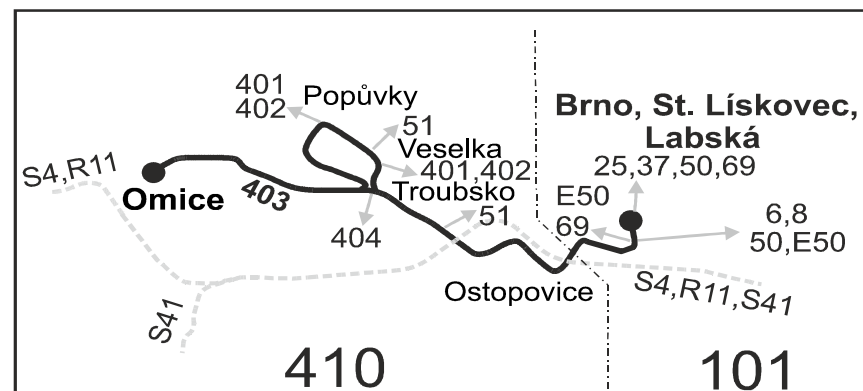

Číslo spoje:		38	18	40	20	42	44	24	48	50	26
Úsek	Zóna Zastávka	×⁵⁶ ♣	× ♣	×⁵⁶ ♣	× ♣	× ♣	× ♣	× ♣	× ♣	× ♣	× ♣
Nelze vydat	410 Omice, samoobsluha		16:17		17:17			19:57			23:17
	410 Omice, sokolovna		16:18		17:18			19:58			23:18
	410 Troubsko, Lísek (z)		16:21		17:21			20:01			23:21
	410 Troubsko, ObÚ		16:25		17:25			20:05			23:25
	⇒ 404 Radostice		16:44		17:44						
	410 Troubsko, u kapličky (z)		16:26		17:26			20:06			23:26
	410 Troubsko, Nová (z)		16:27		17:27			20:07			23:27
	410 Troubsko, u dráhy (z)		16:28		17:28			20:08			23:28
	410 Ostopovice, smyčka	16:21	16:31	17:21	17:31	18:11	19:11	20:11	21:06	22:06	23:31
	410 Ostopovice, rozc. (z)	16:21	16:31	17:21	17:31	18:11	19:11	20:11	21:06	22:06	23:31
	410 Ostopovice, nám. (z)	16:22	16:32	17:22	17:32	18:12	19:12	20:12	21:07	22:07	23:32
	410 Ostopovice, Branky (z)	16:23	16:33	17:23	17:33	18:13	19:13	20:13	21:08	22:08	23:33
	101 Brno, Pod dálnicí (z)	16:24	16:34	17:24	17:34	18:14	19:14	20:14	21:09	22:09	23:34
	101 Brno, Točná (z)	16:25	16:35	17:25	17:35	18:15	19:15	20:15	21:10	22:10	23:35
	101 Brno, Čermákova (o)	16:26	16:36	17:26	17:36	18:16	19:16	20:16	21:11	22:11	23:36
	⇒ N96 Brno, hlavní nádraží										23:40
	101 Brno, Svah (z)	16:26	16:36	17:26	17:36	18:16	19:16	20:16	21:11	22:11	23:36
101 Brno, Kosmonautů (z)	16:27	16:37	17:27	17:37	18:17	19:17	20:17	21:12	22:12	23:37	
101 Brno, Osová	16:28	16:38	17:28	17:38	18:18	19:18	20:18	21:13	22:13	23:38	
⇒ N91 Brno, hlavní nádraží										23:40	
101 Brno, Vltavská (z)	16:29	16:39	17:29	17:39	18:19	19:19	20:19	21:14	22:14		
101 Brno, Labská	16:32	16:42	17:32	17:42	18:22	19:22	20:22	21:17	22:17		

Vysvětlivky:

1. ⇒ spoje navazující na linku 403
   - (z) zastávka celodenně na znamení
   - (o) zastávka od 20 do 5 hodin na znamení
   - ♣ spoj s bezbariérově přístupným vozidlem
   - × jede v pracovních dnech
   - ⁵⁶ nejede od 27.12. do 29.12. a od 2.7. do 31.8.
2. Vzhledem ke stavebnímu stavu zastávek nelze garantovat bezbariérový nástup do a výstup z vozidla na všech zastávkách.

Šťastnou cestu s IDS JMK