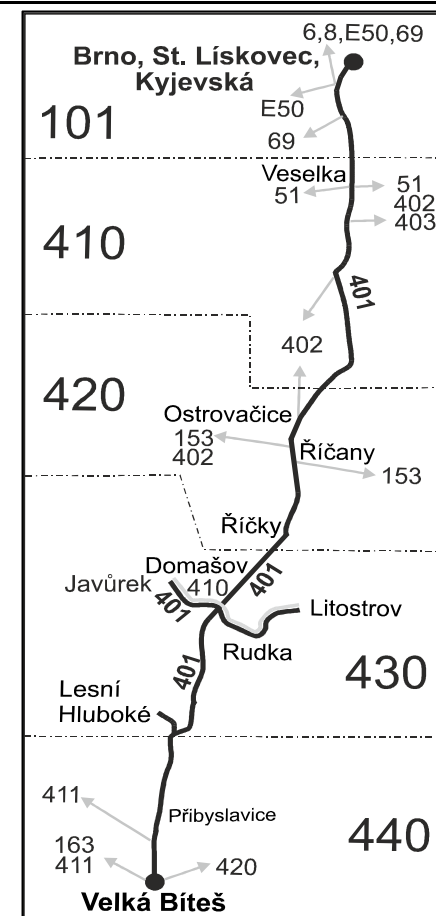

PRACOVNÍ DNY					SOBOTA + NEDELE											
Číslo spoje:					64	84	66	68	150	152	154	156	158	160	162	164
Úsek	Zóna	Zastávka	♣	♣	♣	♣	♣	♣†	♣†	♣†	♣†	♣†	♣†16	♣†16	♣†10	
	440	Velká Bíteš, nám.	17:34		19:34	22:15	3:58	7:38	9:38	11:34	13:38	15:38	17:34	19:38		
	440	Velká Bíteš, cihelna (z)	17:36		19:36	22:17	4:00	7:40	9:40	11:36	13:40	15:40	17:36	19:40		
	440	Přibyslavice	17:38		19:38	22:19	4:02	7:42	9:42	11:38	13:42	15:42	17:38	19:42		
	440	Přibyslavice, motorest 9 křížů rozc. (z)	17:40		19:40	22:21	4:04	7:44	9:44	11:40	13:44	15:44	17:40	19:44		
	430	Lesní Hluboké	17:43		19:43	22:24	4:07	7:47	9:47	11:43	13:47	15:47	17:43	19:47		
	430	Lesní Hluboké, motel 9 křížů	17:45		19:45	22:26	4:09	7:49	9:49	11:45	13:49	15:49	17:45	19:49		
	430	Zálesná Zhoř, rozc. (z)	17:46		19:46	22:27	4:10	7:50	9:50	11:46	13:50	15:50	17:46	19:50		
	430	Domašov, cestmistrovství (z)	17:47		19:47	22:28	4:11	7:51	9:51	11:47	13:51	15:51	17:47	19:51		
	430	Domašov					4:13	7:53	9:53	11:49	13:53	15:53	17:49	19:53		
	430	Rudka, u křížku					4:14	7:54	9:54	11:50	13:54	15:54	17:50	19:54		
	430	Rudka					4:15	7:55	9:55	11:51	13:55	15:55	17:51	19:55		
	430	Litostrov		18:42			4:19	7:59	9:59	11:55	13:59	15:59	17:55	19:59		
	430	Rudka		18:46			4:22	8:02	10:02	11:58	14:02	16:02	18:02	20:02		
	430	Rudka, u křížku		18:47			4:23	8:03	10:03	12:00	14:03	16:03	18:03	20:03		
	430	Domašov					4:24	8:04	10:04	12:01	14:04	16:04	18:04	20:04		
	430	Domašov, u hřbitova					4:25	8:05	10:05	12:02	14:05	16:05	18:05	20:05		
	430	Javůrek					4:27	8:07	10:07	12:03	14:07	16:07	18:07	20:07		
	430	Domašov, u hřbitova					4:29	8:09	10:09	12:04	14:09	16:09	18:09	20:09		
	430	Domašov	17:49	18:49	19:49	22:30	4:30	8:10	10:10	12:05	14:10	16:10	18:10	20:10		
		⇒ 401 Litostrov	17:49		5720:07											
		⇒ 401 Velká Bíteš		19:06												
		⇒ 410 Litostrov			5620:07											
	430	Domašov, Nový konec	17:51	18:51	19:51	22:32	4:32	8:11	10:11	12:06	14:11	16:11	18:11	20:11		
	420	Říčky	17:53	18:53	19:53	22:34	4:34	8:13	10:13	12:08	14:13	16:13	18:13	20:13		
	420	Říčany	17:58	18:58	19:58	22:38	4:38	8:17	10:17	12:12	14:17	16:17	18:17	20:17		
		⇒ 153 Ivančice		19:00		22:40										
		⇒ 402 Veverské Knínice														
	420	Ostrovačice, nám. Viléma Mrštíka	18:00	19:00	20:00	22:40	4:40	8:19	10:19	12:14	14:19	16:19	18:19	20:19		
	410	Omice, Kývalka (z)	18:04	19:04	20:04	22:44	4:44	8:23	10:23	12:18	14:23	16:23	18:23	20:23		
	410	Popůvky, Vintrovna	18:08	19:08	20:07	22:47	4:47	8:27	10:27	12:22	14:27	16:27	18:27	20:27		
	410	Troubsko, Veselka (z)	18:10	19:10	20:09	22:49	4:49	8:29	10:29	12:24	14:29	16:29	18:29	20:29		
		⇒ 51 Brno, Bystrc	18:15	19:15												
	410	Troubsko, Kovopodnik (z)	18:11	19:11	20:10	22:50	4:50	8:31	10:31	12:26	14:31	16:31	18:31	20:31		
	101	Brno, Tranzitní plynovod (z)	18:12	19:12	20:11	22:50	4:50	8:32	10:32	12:27	14:32	16:32	18:32	20:32		
	101	Brno, Pražská (z)	18:13	19:13	20:12	22:51	4:51	8:33	10:33	12:28	14:33	16:33	18:33	20:33		
	101	Brno, Skalní (z)	18:14	19:14	20:13	22:52	4:52	8:34	10:34	12:29	14:34	16:34	18:34	20:34		
	101	Brno, Jemelkova (z)	18:15	19:15	20:14	22:53	4:53	8:35	10:35	12:30	14:35	16:35	18:35	20:35		
	101	Brno, Starý Lískovec, smyčka	18:17	19:17	20:15	22:54	4:54	8:37	10:37	12:32	14:37	16:37	18:37	20:37		
		⇒ N96 Brno, hl. nádr.				23:06	4:56									
	101	Brno, Kurská (z)	18:17	19:17	20:15	22:54	4:54	8:38	10:38	12:33	14:38	16:38	18:38	20:38		
	101	Brno, Kyjevská	18:20	19:20	20:17	22:56	4:56	8:40	10:40	12:35	14:40	16:40	18:40	20:40		

Šťastnou cestu s IDS JMK

Vysvětlivky:

1. ⇒ spoje navazující na linku 401
   - (z) zastávka celodenně na znamení
   - ∩ spoj jede po jiné trase
   - ♣ spoj s bezbariérově přístupným vozidlem
   - ♣ jede v pracovních dnech
   - ♣† jede v sobotu
   - ♣†† jede v neděli a ve státem uznávaném svátku
   - 10 nejede 24.12. a 31.12.
2. Vzhledem ke stavebnímu stavu zastávek nelze garantovat bezbariérový nástup do a výstup z vozidla na všech zastávkách.

- 16 nejede 24.12.
- 56 nejede od 27.12. do 29.12. a od 2.7. do 31.8.
- 57 jede od 27.12. do 29.12. a od 2.7. do 31.8.