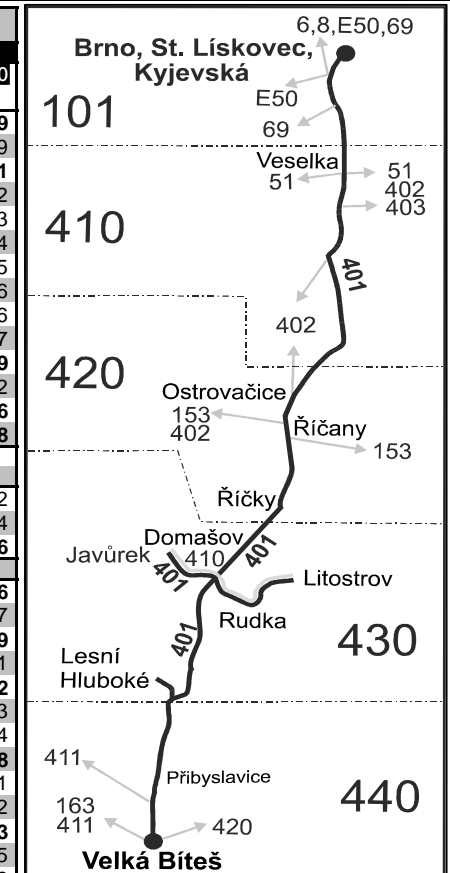

		SOBOTA + NEDELE									
Číslo spoje:		151	153	155	157	159	161	163	165	167	
Úsek	Zóna	⊕	⊕	⊕	⊕	⊕	⊕ 16	⊕ 16	⊕ 10	⊕ 10	
		6:47	8:34	10:34	12:34	14:34	16:34	18:34	20:37	22:59	
		6:47	8:34	10:34	12:34	14:34	16:34	18:34	20:37	22:59	
		6:50	8:37	10:37	12:37	14:37	16:37	18:37	20:40	23:01	
		6:51	8:38	10:38	12:38	14:38	16:38	18:38	20:41	23:02	
		6:52	8:39	10:39	12:39	14:39	16:39	18:39	20:42	23:03	
		6:53	8:41	10:41	12:41	14:41	16:41	18:41	20:43	23:04	
		6:54	8:43	10:43	12:43	14:43	16:43	18:43	20:44	23:05	
		6:55	8:44	10:44	12:44	14:44	16:44	18:44	20:45	23:06	
		6:56	8:45	10:45	12:45	14:45	16:45	18:45	20:46	23:06	
		6:57	8:46	10:46	12:46	14:46	16:46	18:46	20:47	23:07	
		6:59	8:48	10:48	12:48	14:48	16:48	18:48	20:49	23:09	
		7:02	8:51	10:51	12:51	14:51	16:51	18:51	20:52	23:12	
		7:06	8:55	10:55	12:55	14:55	16:55	18:55	20:56	23:16	
		7:08	8:58	10:58	12:58	14:58	16:58	18:58	20:58	23:18	
									21:00		
		7:12	9:02	11:02	13:02	15:02	17:02	19:02	21:02	23:22	
		7:14	9:04	11:04	13:04	15:04	17:04	19:04	21:04	23:24	
		7:16	9:06	11:06	13:06	15:06	17:06	19:06	21:06	23:26	
		7:17	9:07	11:07	13:07	15:07	17:07				
		7:16	9:06	11:06	13:06	15:06	17:06	19:06	21:06	23:26	
										23:27	
										23:29	
										23:31	
										23:32	
										23:33	
										23:34	
										23:38	
										23:41	
										23:42	
										23:43	
		7:18	9:08	11:08	13:08	15:08	17:08	19:08	21:08	23:45	
		7:19	9:09	11:09	13:09	15:09	17:09	19:09	21:09	23:46	
		7:22	9:12		13:12		17:12		21:12	23:49	
		7:24	9:14	11:10	13:14	15:10	17:14	19:10	21:14	23:51	
		7:25	9:15	11:11	13:15	15:11	17:15	19:11	21:15	23:52	
		7:27	9:17	11:13	13:17	15:13	17:17	19:13	21:17	23:54	
		7:29	9:19	11:15	13:19	15:15	17:19	19:15	21:19	23:56	
		7:31	9:21	11:17	13:21	15:17	17:21	19:17	21:21	23:58	
				11:25							