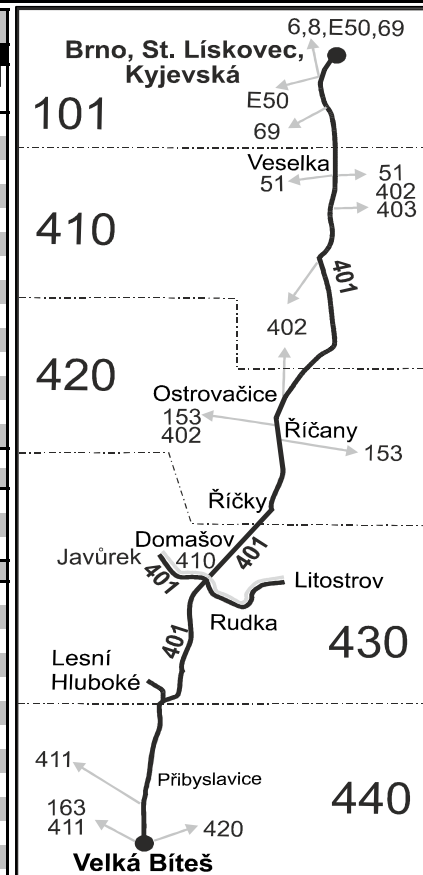

SOBOTA + NEDELE											
Číslo spoje:		151	153	155	157	159	161	163	165	167			
Úsek	Zóna	⊕⁺	⊕⁺	⊕⁺	⊕⁺	⊕⁺	⊕⁺¹⁶	⊕⁺¹⁶	⊕⁺¹⁰	⊕⁺¹⁰	⊕⁺	⊕⁺	⊕⁺
		6:47	8:34	10:34	12:34	14:34	16:34	18:34	20:37	22:59			
		6:47	8:34	10:34	12:34	14:34	16:34	18:34	20:37	22:59			
		6:50	8:37	10:37	12:37	14:37	16:37	18:37	20:40	23:01			
		6:51	8:38	10:38	12:38	14:38	16:38	18:38	20:41	23:02			
		6:52	8:39	10:39	12:39	14:39	16:39	18:39	20:42	23:03			
		6:53	8:41	10:41	12:41	14:41	16:41	18:41	20:43	23:04			
		6:54	8:43	10:43	12:43	14:43	16:43	18:43	20:44	23:05			
		6:55	8:44	10:44	12:44	14:44	16:44	18:44	20:45	23:06			
		6:56	8:45	10:45	12:45	14:45	16:45	18:45	20:46	23:06			
		6:57	8:46	10:46	12:46	14:46	16:46	18:46	20:47	23:07			
		6:59	8:48	10:48	12:48	14:48	16:48	18:48	20:49	23:09			
		7:02	8:51	10:51	12:51	14:51	16:51	18:51	20:52	23:12			
		7:06	8:55	10:55	12:55	14:55	16:55	18:55	20:56	23:16			
		7:08	8:58	10:58	12:58	14:58	16:58	18:58	20:58	23:18			
									21:00				
		7:12	9:02	11:02	13:02	15:02	17:02	19:02	21:02	23:22			
		7:14	9:04	11:04	13:04	15:04	17:04	19:04	21:04	23:24			
		7:16	9:06	11:06	13:06	15:06	17:06	19:06	21:06	23:26			
		7:17	9:07	11:07	13:07	15:07	17:07						
		7:16	9:06	11:06	13:06	15:06	17:06	19:06	21:06	23:26			
		}	}	}	}	}	}	}	}	23:27			
		}	}	}	}	}	}	}	}	23:29			
		}	}	}	}	}	}	}	}	23:31			
		}	}	}	}	}	}	}	}	23:32			
		}	}	}	}	}	}	}	}	23:33			
		}	}	}	}	}	}	}	}	23:34			
		}	}	}	}	}	}	}	}	23:38			
		}	}	}	}	}	}	}	}	23:41			
		}	}	}	}	}	}	}	}	23:42			
		}	}	}	}	}	}	}	}	23:43			
		7:18	9:08	11:08	13:08	15:08	17:08	19:08	21:08	23:45			
		7:19	9:09	11:09	13:09	15:09	17:09	19:09	21:09	23:46			
		7:22	9:12		13:12		17:12		21:12	23:49			
		7:24	9:14	11:10	13:14	15:10	17:14	19:10	21:14	23:51			
		7:25	9:15	11:11	13:15	15:11	17:15	19:11	21:15	23:52			
		7:27	9:17	11:13	13:17	15:13	17:17	19:13	21:17	23:54			
		7:29	9:19	11:15	13:19	15:15	17:19	19:15	21:19	23:56			
		7:31	9:21	11:17	13:21	15:17	17:21	19:17	21:21	23:58			

Vysvětlivky:

- ⇒ spoje navazující na linku 401
- (z) zastávka celodenně na znamení
- ⌋ spoj jede po jiné trase
- ♿ spoj s bezbariérově přístupným vozidlem
- ✕ jede v pracovních dnech
- ⊕ jede v sobotu
- + jede v neděli a ve státem uznávané svátky
- ¹⁰ nejede 24.12. a 31.12.
- ¹⁶ nejede 24.12.
- ²⁸ nejede 24.12., 25.12., 31.12., 30.3., 1.4., 5.7., 6.7., 28.9. a 17.11.
- ⁵⁶ nejede od 27.12. do 29.12. a od 2.7. do 31.8.
- ⁵⁷ jede od 27.12. do 29.12. a od 2.7. do 31.8.

Vzhledem ke stavebnímu stavu zastávek nelze garantovat bezbariérový nástup do a výstup z vozidla na všech zastávkách.

Šťastnou cestu s IDS JMK