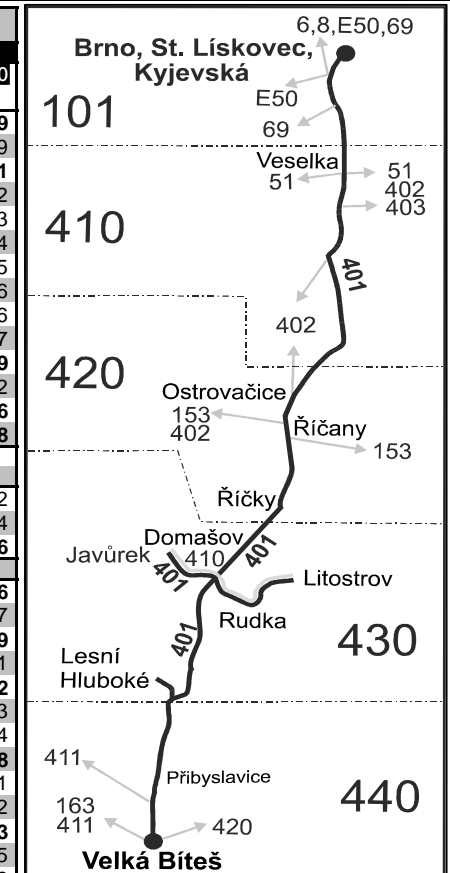

SOBOTA + NEDELE									
Číslo spoje:		151	153	155	157	159	161	163	165	167	
Úsek	Zóna	⊕	⊕	⊕	⊕	⊕	⊕¹⁶	⊕¹⁶	⊕¹⁰	⊕¹⁰	
		6:47	8:34	10:34	12:34	14:34	16:34	18:34	20:37	22:59	
		6:47	8:34	10:34	12:34	14:34	16:34	18:34	20:37	22:59	
		6:50	8:37	10:37	12:37	14:37	16:37	18:37	20:40	23:01	
		6:51	8:38	10:38	12:38	14:38	16:38	18:38	20:41	23:02	
		6:52	8:39	10:39	12:39	14:39	16:39	18:39	20:42	23:03	
		6:53	8:41	10:41	12:41	14:41	16:41	18:41	20:43	23:04	
		6:54	8:43	10:43	12:43	14:43	16:43	18:43	20:44	23:05	
		6:55	8:44	10:44	12:44	14:44	16:44	18:44	20:45	23:06	
		6:56	8:45	10:45	12:45	14:45	16:45	18:45	20:46	23:06	
		6:57	8:46	10:46	12:46	14:46	16:46	18:46	20:47	23:07	
		6:59	8:48	10:48	12:48	14:48	16:48	18:48	20:49	23:09	
		7:02	8:51	10:51	12:51	14:51	16:51	18:51	20:52	23:12	
		7:06	8:55	10:55	12:55	14:55	16:55	18:55	20:56	23:16	
		7:08	8:58	10:58	12:58	14:58	16:58	18:58	20:58	23:18	
									21:00		
		7:12	9:02	11:02	13:02	15:02	17:02	19:02	21:02	23:22	
		7:14	9:04	11:04	13:04	15:04	17:04	19:04	21:04	23:24	
		7:16	9:06	11:06	13:06	15:06	17:06	19:06	21:06	23:26	
		7:17	9:07	11:07	13:07	15:07	17:07				
		7:16	9:06	11:06	13:06	15:06	17:06	19:06	21:06	23:26	
										23:27	
										23:29	
										23:31	
										23:32	
										23:33	
										23:34	
										23:38	
										23:41	
										23:42	
										23:43	
		7:18	9:08	11:08	13:08	15:08	17:08	19:08	21:08	23:45	
		7:19	9:09	11:09	13:09	15:09	17:09	19:09	21:09	23:46	
		7:22	9:12		13:12		17:12		21:12	23:49	
		7:24	9:14	11:10	13:14	15:10	17:14	19:10	21:14	23:51	
		7:25	9:15	11:11	13:15	15:11	17:15	19:11	21:15	23:52	
		7:27	9:17	11:13	13:17	15:13	17:17	19:13	21:17	23:54	
		7:29	9:19	11:15	13:19	15:15	17:19	19:15	21:19	23:56	
		7:31	9:21	11:17	13:21	15:17	17:21	19:17	21:21	23:58	
				11:25							

Vysvětlivky:

1. ⇒ spoje navazující na linku 401
   - (z) zastávka celodenně na znamení
   - ∩ spoj jede po jiné trase
   - ⊕ spoj s bezbariérově přístupným vozidlem
   - ⊗ jede v pracovních dnech
   - ⊕ jede v sobotu
   - + jede v neděli a ve státem uznávané svátky
   - 10 nejede 24.12. a 31.12.
   - 16 nejede 24.12.
   - 28 nejede 24.12., 25.12., 31.12., 30.3., 1.4., 5.7., 6.7., 28.9. a 17.11.
   - 56 nejede od 27.12. do 29.12. a od 2.7. do 31.8.
   - 57 jede od 27.12. do 29.12. a od 2.7. do 31.8.
2. Vzhledem ke stavebnímu stavu zastávek nelze garantovat bezbariérový nástup do a výstup z vozidla na všech zastávkách.

Šťastnou cestu s IDS JMK