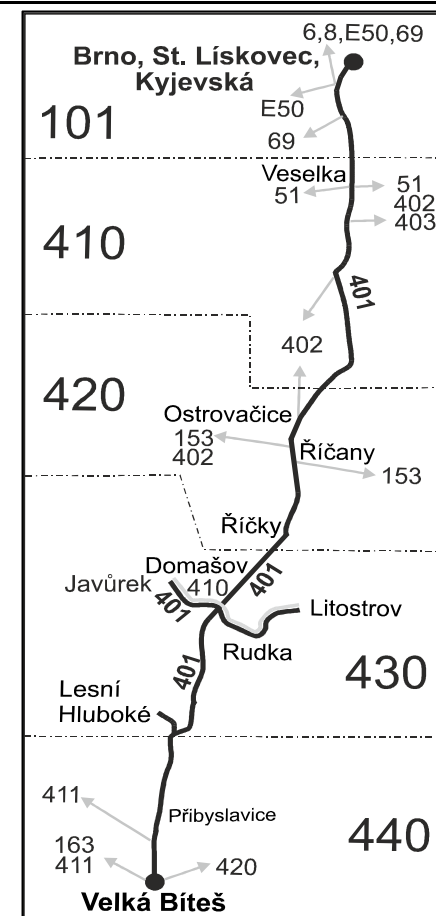

PRACOVNÍ DNY					SOBOTA + NEDELE											
Číslo spoje:					64	84	66	68	150	152	154	156	158	160	162	164
Úsek	Zóna	Zastávka	♣	♣	♣	♣	♣	♣†	♣†	♣†	♣†	♣†	♣†16	♣†16	♣†10	
	440	Velká Bíteš, nám.	17:34		19:34	22:15	3:58	7:38	9:38	11:34	13:38	15:38	17:34	19:38		
	440	Velká Bíteš, cihelna (z)	17:36		19:36	22:17	4:00	7:40	9:40	11:36	13:40	15:40	17:36	19:40		
	440	Přibyslavice	17:38		19:38	22:19	4:02	7:42	9:42	11:38	13:42	15:42	17:38	19:42		
	440	Přibyslavice, motorest 9 křížů rozc. (z)	17:40		19:40	22:21	4:04	7:44	9:44	11:40	13:44	15:44	17:40	19:44		
	430	Lesní Hluboké	17:43		19:43	22:24	4:07	7:47	9:47	11:43	13:47	15:47	17:43	19:47		
	430	Lesní Hluboké, motel 9 křížů	17:45		19:45	22:26	4:09	7:49	9:49	11:45	13:49	15:49	17:45	19:49		
	430	Zálesná Zhoř, rozc. (z)	17:46		19:46	22:27	4:10	7:46	9:46	11:46	13:46	15:46	17:46	19:46		
	430	Domašov, cestmistrovství (z)	17:47		19:47	22:28	4:11	7:47	9:47	11:47	13:47	15:47	17:47	19:47		
	430	Domašov					4:13									
	430	Rudka, u křížku					4:14									
	430	Rudka					4:15									
	430	Litostrov		18:42			4:19									
	430	Rudka		18:46			4:22									
	430	Rudka, u křížku		18:47			4:23									
	430	Domašov					4:24									
	430	Domašov, u hřbitova					4:25									
	430	Javůrek					4:27									
	430	Domašov, u hřbitova					4:29									
	430	Domašov	17:49	18:49	19:49	22:30	4:30	7:49	9:49	11:49	13:49	15:49	17:49	19:49		
		⇒ 401 Litostrov	17:49		5720:07											
		⇒ 401 Velká Bíteš		19:06												
		⇒ 410 Litostrov			5620:07											
	430	Domašov, Nový konec	17:51	18:51	19:51	22:32	4:32	7:51	9:51	11:51	13:51	15:51	17:51	19:51		
	420	Říčky	17:53	18:53	19:53	22:34	4:34	7:53	9:53	11:53	13:53	15:53	17:53	19:53		
	420	Říčany	17:58	18:58	19:58	22:38	4:38	7:58	9:58	11:58	13:58	15:58	17:58	19:58		
		⇒ 153 Ivančice		19:00		22:40										
		⇒ 402 Veverské Knínice														
	420	Ostrovačice, nám. Viléma Mrštíka	18:00	19:00	20:00	22:40	4:40	8:00	10:00	12:00	14:00	16:00	18:00	20:00		
	410	Omice, Kývalka (z)	18:04	19:04	20:04	22:44	4:44	8:04	10:04	12:04	14:04	16:04	18:04	20:04		
	410	Popůvky, Vintrovna	18:08	19:08	20:07	22:47	4:47	8:08	10:08	12:08	14:08	16:08	18:08	20:07		
	410	Troubsko, Veselka (z)	18:10	19:10	20:09	22:49	4:49	8:10	10:10	12:10	14:10	16:10	18:10	20:09		
		⇒ 51 Brno, Bystrc	18:15	19:15												
	410	Troubsko, Kovopodnik (z)	18:11	19:11	20:10	22:50	4:50	8:11	10:11	12:11	14:11	16:11	18:11	20:10		
	101	Brno, Tranzitní plynovod (z)	18:12	19:12	20:11	22:50	4:50	8:12	10:12	12:12	14:12	16:12	18:12	20:11		
	101	Brno, Pražská (z)	18:13	19:13	20:12	22:51	4:51	8:13	10:13	12:13	14:13	16:13	18:13	20:12		
	101	Brno, Skalní (z)	18:14	19:14	20:13	22:52	4:52	8:14	10:14	12:14	14:14	16:14	18:14	20:13		
	101	Brno, Jemelkova (z)	18:15	19:15	20:14	22:53	4:53	8:15	10:15	12:15	14:15	16:15	18:15	20:14		
	101	Brno, Starý Lískovec, smyčka	18:17	19:17	20:15	22:54	4:54	8:17	10:17	12:17	14:17	16:17	18:17	20:15		
		⇒ N96 Brno, hl. nádr.				23:06	4:56									
	101	Brno, Kurská (z)	18:17	19:17	20:15	22:54	4:54	8:17	10:17	12:17	14:17	16:17	18:17	20:15		
	101	Brno, Kyjevská	18:20	19:20	20:17	22:56	4:56	8:20	10:20	12:20	14:20	16:20	18:20	20:17		

Šťastnou cestu s IDS JMK

Vysvětlivky:

1. ⇒ spoje navazující na linku 401
   - (z) zastávka celodenně na znamení
   - ∩ spoj jede po jiné trase
   - ♣ spoj s bezbariérově přístupným vozidlem
   - ♣ jede v pracovních dnech
   - ♣† jede v sobotu
   - ♣† jede v neděli a ve státem uznávaném svátku
   - 10 nejede 24.12. a 31.12.
2. Vzhledem ke stavebnímu stavu zastávek nelze garantovat bezbariérový nástup do a výstup z vozidla na všech zastávkách.

- 16 nejede 24.12.
- 56 nejede od 27.12. do 29.12. a od 2.7. do 31.8.
- 57 nejede od 27.12. do 29.12. a od 2.7. do 31.8.