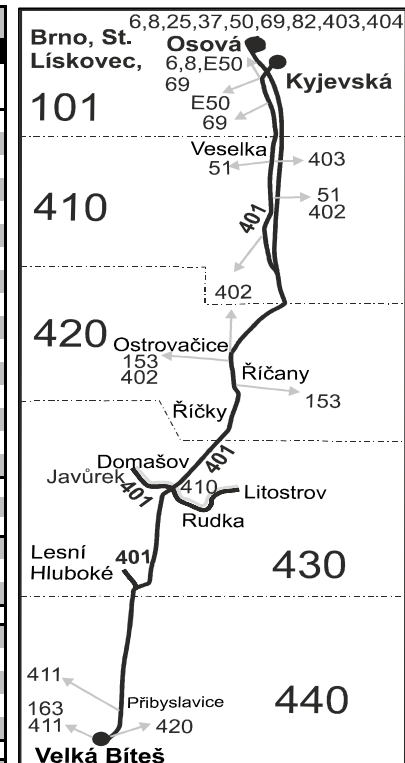

151	153	155	157	159	161	163	165	167
Ⓢ17	Ⓢ17	Ⓢ17	Ⓢ17	Ⓢ17	Ⓢ16	Ⓢ16	Ⓢ10	Ⓢ10
6:47	8:34	10:34	12:34	14:34	16:34	18:34	20:37	22:59
6:47	8:34	10:34	12:34	14:34	16:34	18:34	20:37	22:59
6:50	8:37	10:37	12:37	14:37	16:37	18:37	20:40	23:01
6:51	8:38	10:38	12:38	14:38	16:38	18:38	20:41	23:02
6:52	8:39	10:39	12:39	14:39	16:39	18:39	20:42	23:03
6:53	8:41	10:41	12:41	14:41	16:41	18:41	20:43	23:04
6:54	8:43	10:43	12:43	14:43	16:43	18:43	20:44	23:05
6:55	8:44	10:44	12:44	14:44	16:44	18:44	20:45	23:06
6:56	8:45	10:45	12:45	14:45	16:45	18:45	20:46	23:06
6:57	8:46	10:46	12:46	14:46	16:46	18:46	20:47	23:07
6:59	8:48	10:48	12:48	14:48	16:48	18:48	20:49	23:09
7:02	8:51	10:51	12:51	14:51	16:51	18:51	20:52	23:12
7:06	8:55	10:55	12:55	14:55	16:55	18:55	20:56	23:16
7:08	8:58	10:58	12:58	14:58	16:58	18:58	20:58	23:18
							21:00	
7:12	9:02	11:02	13:02	15:02	17:02	19:02	21:02	23:22
7:14	9:04	11:04	13:04	15:04	17:04	19:04	21:04	23:24
7:16	9:06	11:06	13:06	15:06	17:06	19:06	21:06	23:26
7:17	9:07		13:07	15:07	17:07			
7:16	9:06	11:06	13:06	15:06	17:06	19:06	21:06	23:26
								23:27
								23:29
								23:31
								23:32
								23:33
								23:34
								23:38
								23:41
								23:42
								23:43
7:18	9:08	11:08	13:08	15:08	17:08	19:08	21:08	23:45
7:19	9:09	11:09	13:09	15:09	17:09	19:09	21:09	23:46
7:22	9:12		13:12		17:12		21:12	23:49
7:24	9:14	11:10	13:14	15:10	17:14	19:10	21:14	23:51
7:25	9:15	11:11	13:15	15:11	17:15	19:11	21:15	23:52
7:27	9:17	11:13	13:17	15:13	17:17	19:13	21:17	23:54
7:29	9:19	11:15	13:19	15:15	17:19	19:15	21:19	23:56
7:31	9:21	11:17	13:21	15:17	17:21	19:17	21:21	23:58
			11:25					

Vysvětlivky:

- ⇒ spoje navazující na linku 401
- (z) zastávka celodenně na znamení
- ⌘ spoj jede po jiné trase
- ♣ spoj s bezbariérově přístupným vozidlem
- ⌘ jede v pracovních dnech
- Ⓢ jede v sobotu
- Ⓢ+ jede v neděli a ve státem uznávané svátky
- 10 nejezdě 24.12. a 31.12.
- 16 jede také 31.12., nejezdě 24.12.
- spoj projíždí mezi zastávkami Brno, Pod nemocnicí a Ostrovačice, nám. Viléma Mrštíka přes tarifní zónu 410

- 17 jede také 31.12.
- 28 nejezdě 24.12., 25.12., 10.4., 12.4., 1.5., 8.5., 5.7. a 27.9.
- 56 nejezdě od 23.12. do 3.1. a od 1.7. do 31.8.
- 57 jede 23.12., 27.12., 30.12., 2.1., 3.1. a od 1.7. do 31.8.

Šťastnou cestu s IDS JMK