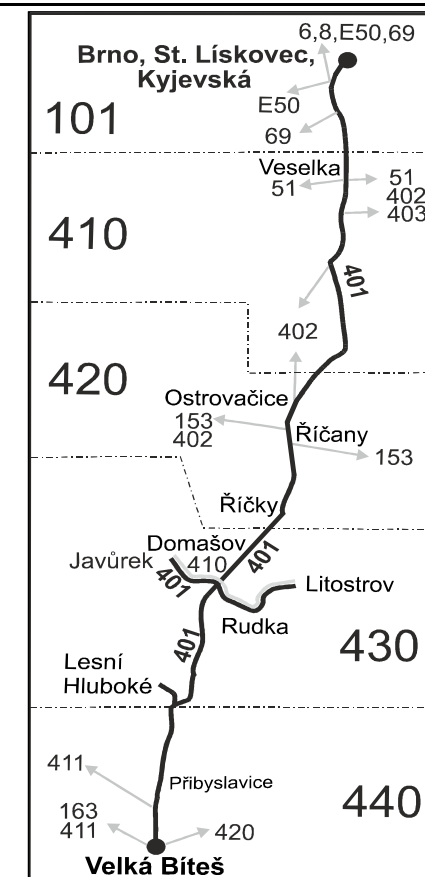

PRACOVNÍ DNY (nejede 31.12.)					SOBOTA + NEDELE									
Číslo spoje:		70	64	84	66	68	150	152	154	156	158	160	162	164		
Úsek	Zóna	Zastávka	✕	✕	✕	✕	Ⓢ17	Ⓢ17	Ⓢ17	Ⓢ17	Ⓢ17	Ⓢ16	Ⓢ16	Ⓢ10		
	440	Velká Bíteš, nám.	16:38	17:34		19:34	22:15	3:58	7:38	9:38	11:34	13:38	15:38	17:34	19:38	
	440	Velká Bíteš, cihelna (z)	16:40	17:36		19:36	22:17	4:00	7:40	9:40	11:36	13:40	15:40	17:36	19:40	
	440	Přibyslavice	16:42	17:38		19:38	22:19	4:02	7:42	9:42	11:38	13:42	15:42	17:38	19:42	
	440	Přibyslavice, motorest 9 křížů rozc. (z)	16:44	17:40		19:40	22:21	4:04	7:44	9:44	11:40	13:44	15:44	17:40	19:44	
	430	Lesní Hluboké		17:43		19:43	22:24	4:07			11:43			17:43		
	430	Lesní Hluboké, motel 9 křížů	16:45	17:45		19:45	22:26	4:09	7:45	9:45	11:45	13:45	15:45	17:45	19:45	
	430	Zálesná Zhoř, rozc. (z)	16:46	17:46		19:46	22:27	4:10	7:46	9:46	11:46	13:46	15:46	17:46	19:46	
	430	Domašov, cestmistrovství (z)	16:47	17:47		19:47	22:28	4:11	7:47	9:47	11:47	13:47	15:47	17:47	19:47	
	430	Domašov						4:13								
	430	Rudka, u křížku						4:14								
	430	Rudka						4:15								
	430	Litostrov			18:42			4:19								
	430	Rudka			18:46			4:22								
	430	Rudka, u křížku			18:47			4:23								
	430	Domašov						4:24								
	430	Domašov, u hřbitova						4:25								
	430	Javůrek						4:27								
	430	Domašov, u hřbitova						4:29								
	430	Domašov	16:49	17:49	18:49	19:49	22:30	4:30	7:49	9:49	11:49	13:49	15:49	17:49	19:49	
		⇒ 401 Litostrov		17:49		5720:07										
		⇒ 401 Velká Bíteš			19:06											
		⇒ 410 Litostrov				5620:07										
	430	Domašov, Nový konec	16:51	17:51	18:51	19:51	22:32	4:32	7:51	9:51	11:51	13:51	15:51	17:51	19:51	
	420	Říčky	16:53	17:53	18:53	19:53	22:34	4:34	7:53	9:53	11:53	13:53	15:53	17:53	19:53	
	420	Říčany	16:58	17:58	18:58	19:58	22:38	4:38	7:58	9:58	11:58	13:58	15:58	17:58	19:58	
		⇒ 153 Ivančice	17:00		19:00		22:40							18:00		
		⇒ 153 Tišnov	17:00													
		⇒ 402 Vevrské Knínice							8:05	10:05	12:05	14:05	16:05	18:05	20:05	
	420	Ostrovačice, Říčanská	16:59	17:59	18:59	19:59	22:39	4:39	7:59	9:59	11:59	13:59	15:59	17:59	19:59	
	420	Ostrovačice, nám.Viléma Mrštíka	17:00	18:00	19:00	20:00	22:40	4:40	8:00	10:00	12:00	14:00	16:00	18:00	20:00	
	410	Omice, Kývalka (z)	17:04	18:04	19:04	20:04	22:44	4:44	8:04	10:04	12:04	14:04	16:04	18:04	20:04	
	410	Popůvky, Vintrova	17:08	18:08	19:08	20:07	22:47	4:47	8:08	10:08	12:08	14:08	16:08	18:08	20:07	
	410	Troubsko, Veselka (z)	17:10	18:10	19:10	20:09	22:49	4:49	8:10	10:10	12:10	14:10	16:10	18:10	20:09	
		⇒ 51 Brno, Bystrc	17:15	18:15	19:15											
	410	Troubsko, Kovopodnik (z)	17:11	18:11	19:11	20:10	22:50	4:50	8:11	10:11	12:11	14:11	16:11	18:11	20:10	
	101	Brno, Tranzitní plynovod (z)	17:12	18:12	19:12	20:11	22:50	4:50	8:12	10:12	12:12	14:12	16:12	18:12	20:11	
	101	Brno, Pražská (z)	17:13	18:13	19:13	20:12	22:51	4:51	8:13	10:13	12:13	14:13	16:13	18:13	20:12	
	101	Brno, Skalní (z)	17:14	18:14	19:14	20:13	22:52	4:52	8:14	10:14	12:14	14:14	16:14	18:14	20:13	
	101	Brno, Jemelkova (z)	17:15	18:15	19:15	20:14	22:53	4:53	8:15	10:15	12:15	14:15	16:15	18:15	20:14	
	101	Brno, Starý Lískovec, smyčka	17:17	18:17	19:17	20:15	22:54	4:54	8:17	10:17	12:17	14:17	16:17	18:17	20:15	
		⇒ N96 Brno, hl. nádr.				23:06		4:56								
	101	Brno, Kurská (z)	17:17	18:17	19:17	20:15	22:54	4:54	8:17	10:17	12:17	14:17	16:17	18:17	20:15	
	101	Brno, Kyjevská	17:20	18:20	19:20	20:17	22:56	4:56	8:20	10:20	12:20	14:20	16:20	18:20	20:17	

Šťastnou cestu s IDS JMK

Vysvětlivky:

1. ⇒ spoje navazující na linku 401
   - (z) zastávka celodenně na znamení
   - } spoj jede po jiné trase
   - Ⓢ spoj s bezbariérově přístupným vozidlem
   - ✕ jede v pracovních dnech
   - Ⓢ jede v sobotu
   - † jede v neděli a ve státem uznávané svátky
   - 10 nejede 24.12. a 31.12.
   - 16 jede také 31.12., nejede 24.12.
   - 17 jede také 31.12.
   - 56 nejede 27.12., 28.12., 31.12. a od 1.7. do 30.8.
   - 57 jede 27.12., 28.12. a od 1.7. do 30.8.
2. Vzhledem ke stavebnímu stavu zastávek nelze garantovat bezbariérový nástup do a výstup z vozidla na všech zastávkách.