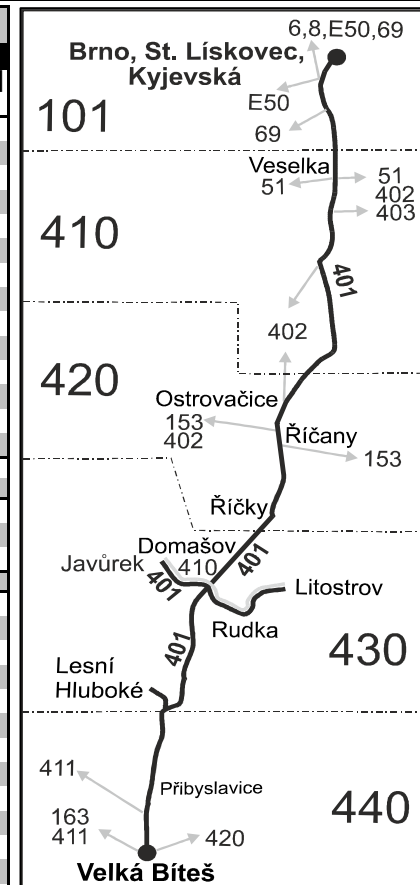

SOBOTA + NEDELE

151	153	155	157	159	161	163	165	167
Ⓞ17	Ⓞ17	Ⓞ17	Ⓞ17	Ⓞ17	Ⓞ16	Ⓞ16	Ⓞ10	Ⓞ10
6:47	8:34	10:34	12:34	14:34	16:34	18:34	20:37	22:59
6:47	8:34	10:34	12:34	14:34	16:34	18:34	20:37	22:59
6:50	8:37	10:37	12:37	14:37	16:37	18:37	20:40	23:01
6:51	8:38	10:38	12:38	14:38	16:38	18:38	20:41	23:02
6:52	8:39	10:39	12:39	14:39	16:39	18:39	20:42	23:03
6:53	8:41	10:41	12:41	14:41	16:41	18:41	20:43	23:04
6:54	8:43	10:43	12:43	14:43	16:43	18:43	20:44	23:05
6:55	8:44	10:44	12:44	14:44	16:44	18:44	20:45	23:06
6:56	8:45	10:45	12:45	14:45	16:45	18:45	20:46	23:06
6:57	8:46	10:46	12:46	14:46	16:46	18:46	20:47	23:07
6:59	8:48	10:48	12:48	14:48	16:48	18:48	20:49	23:09
7:02	8:51	10:51	12:51	14:51	16:51	18:51	20:52	23:12
7:06	8:55	10:55	12:55	14:55	16:55	18:55	20:56	23:16
7:08	8:58	10:58	12:58	14:58	16:58	18:58	20:58	23:18
							21:00	
7:12	9:02	11:02	13:02	15:02	17:02	19:02	21:02	23:22
7:14	9:04	11:04	13:04	15:04	17:04	19:04	21:04	23:24
7:16	9:06	11:06	13:06	15:06	17:06	19:06	21:06	23:26
7:17	9:07	11:07	13:07	15:07	17:07			
7:16	9:06	11:06	13:06	15:06	17:06	19:06	21:06	23:26
								23:27
								23:29
								23:31
								23:32
								23:33
								23:34
								23:38
								23:41
								23:42
								23:43
7:18	9:08	11:08	13:08	15:08	17:08	19:08	21:08	23:45
7:19	9:09	11:09	13:09	15:09	17:09	19:09	21:09	23:46
7:22	9:12	11:12	13:12	15:12	17:12		21:12	23:49
7:24	9:14	11:10	13:14	15:10	17:14	19:10	21:14	23:51
7:25	9:15	11:11	13:15	15:11	17:15	19:11	21:15	23:52
7:27	9:17	11:13	13:17	15:13	17:17	19:13	21:17	23:54
7:29	9:19	11:15	13:19	15:15	17:19	19:15	21:19	23:56
7:31	9:21	11:17	13:21	15:17	17:21	19:17	21:21	23:58
			11:25					