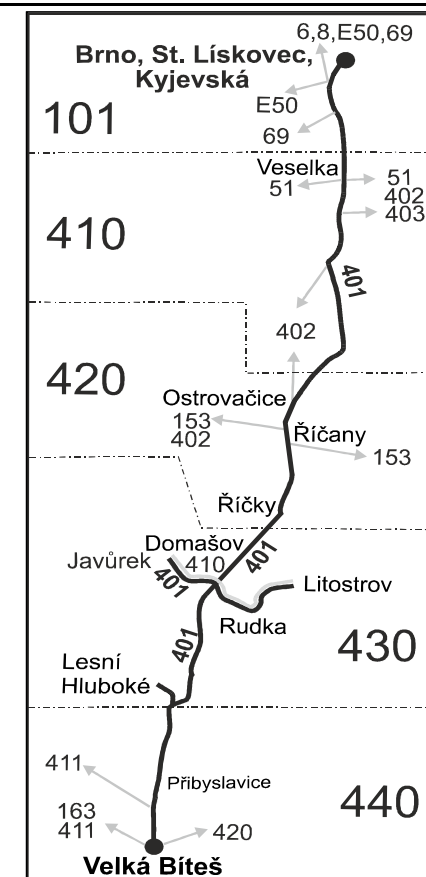

PRACOVNÍ DNY (nejede 31.12.)					SOBOTA + NEDELE									
Číslo spoje:		70	64	84	66	68	150	152	154	156	158	160	162	164		
Úsek	Zóna	Zastávka	✕	✕	✕	✕	Ⓢ17	Ⓢ17	Ⓢ17	Ⓢ17	Ⓢ17	Ⓢ16	Ⓢ16	Ⓢ10		
	440	Velká Bíteš, nám.	16:38	17:34		19:34	22:15	3:58	7:38	9:38	11:34	13:38	15:38	17:34	19:38	
	440	Velká Bíteš, cihelna (z)	16:40	17:36		19:36	22:17	4:00	7:40	9:40	11:36	13:40	15:40	17:36	19:40	
	440	Přibyslavice	16:42	17:38		19:38	22:19	4:02	7:42	9:42	11:38	13:42	15:42	17:38	19:42	
	440	Přibyslavice, motorest 9 křížů rozc. (z)	16:44	17:40		19:40	22:21	4:04	7:44	9:44	11:40	13:44	15:44	17:40	19:44	
	430	Lesní Hluboké		17:43		19:43	22:24	4:07			11:43			17:43		
	430	Lesní Hluboké, motel 9 křížů	16:45	17:45		19:45	22:26	4:09	7:45	9:45	11:45	13:45	15:45	17:45	19:45	
	430	Zálesná Zhoř, rozc. (z)	16:46	17:46		19:46	22:27	4:10	7:46	9:46	11:46	13:46	15:46	17:46	19:46	
	430	Domašov, cestmistrovství (z)	16:47	17:47		19:47	22:28	4:11	7:47	9:47	11:47	13:47	15:47	17:47	19:47	
	430	Domašov						4:13								
	430	Rudka, u křížku						4:14								
	430	Rudka						4:15								
	430	Litostrov			18:42			4:19								
	430	Rudka			18:46			4:22								
	430	Rudka, u křížku			18:47			4:23								
	430	Domašov						4:24								
	430	Domašov, u hřbitova						4:25								
	430	Javůrek						4:27								
	430	Domašov, u hřbitova						4:29								
	430	Domašov	16:49	17:49	18:49	19:49	22:30	4:30	7:49	9:49	11:49	13:49	15:49	17:49	19:49	
		⇒ 401 Litostrov		17:49		5720:07										
		⇒ 401 Velká Bíteš			19:06											
		⇒ 410 Litostrov				5620:07										
	430	Domašov, Nový konec	16:51	17:51	18:51	19:51	22:32	4:32	7:51	9:51	11:51	13:51	15:51	17:51	19:51	
	420	Říčky	16:53	17:53	18:53	19:53	22:34	4:34	7:53	9:53	11:53	13:53	15:53	17:53	19:53	
	420	Říčany	16:58	17:58	18:58	19:58	22:38	4:38	7:58	9:58	11:58	13:58	15:58	17:58	19:58	
		⇒ 153 Ivančice	17:00		19:00		22:40							18:00		
		⇒ 153 Tišnov	17:00													
		⇒ 402 Vevrské Knínice							8:05	10:05	12:05	14:05	16:05	18:05	20:05	
	420	Ostrovačice, Říčanská	16:59	17:59	18:59	19:59	22:39	4:39	7:59	9:59	11:59	13:59	15:59	17:59	19:59	
	420	Ostrovačice, nám.Viléma Mrštíka	17:00	18:00	19:00	20:00	22:40	4:40	8:00	10:00	12:00	14:00	16:00	18:00	20:00	
	410	Omice, Kývalka (z)	17:04	18:04	19:04	20:04	22:44	4:44	8:04	10:04	12:04	14:04	16:04	18:04	20:04	
	410	Popůvky, Vintrova	17:08	18:08	19:08	20:07	22:47	4:47	8:08	10:08	12:08	14:08	16:08	18:08	20:07	
	410	Troubsko, Veselka (z)	17:10	18:10	19:10	20:09	22:49	4:49	8:10	10:10	12:10	14:10	16:10	18:10	20:09	
		⇒ 51 Brno, Bystrc	17:15	18:15	19:15											
	410	Troubsko, Kovopodnik (z)	17:11	18:11	19:11	20:10	22:50	4:50	8:11	10:11	12:11	14:11	16:11	18:11	20:10	
	101	Brno, Tranzitní plynovod (z)	17:12	18:12	19:12	20:11	22:50	4:50	8:12	10:12	12:12	14:12	16:12	18:12	20:11	
	101	Brno, Pražská (z)	17:13	18:13	19:13	20:12	22:51	4:51	8:13	10:13	12:13	14:13	16:13	18:13	20:12	
	101	Brno, Skalní (z)	17:14	18:14	19:14	20:13	22:52	4:52	8:14	10:14	12:14	14:14	16:14	18:14	20:13	
	101	Brno, Jemelkova (z)	17:15	18:15	19:15	20:14	22:53	4:53	8:15	10:15	12:15	14:15	16:15	18:15	20:14	
	101	Brno, Starý Lískovec, smyčka	17:17	18:17	19:17	20:15	22:54	4:54	8:17	10:17	12:17	14:17	16:17	18:17	20:15	
		⇒ N96 Brno, hl. nádr.				23:06		4:56								
	101	Brno, Kurská (z)	17:17	18:17	19:17	20:15	22:54	4:54	8:17	10:17	12:17	14:17	16:17	18:17	20:15	
	101	Brno, Kyjevská	17:20	18:20	19:20	20:17	22:56	4:56	8:20	10:20	12:20	14:20	16:20	18:20	20:17	

Šťastnou cestu s IDS JMK

Vysvětlivky:

1. ⇒ spoje navazující na linku 401
   - (z) zastávka celodenně na znamení
   - } spoj jede po jiné trase
   - Ⓢ spoj s bezbariérově přístupným vozidlem
   - ✕ jede v pracovních dnech
   - Ⓢ jede v sobotu
   - † jede v neděli a ve státem uznávané svátky
   - 10 nejede 24.12. a 31.12.
   - 16 jede také 31.12., nejede 24.12.
   - 17 jede také 31.12.
   - 56 nejede 27.12., 28.12., 31.12. a od 1.7. do 30.8.
   - 57 jede 27.12., 28.12. a od 1.7. do 30.8.
2. Vzhledem ke stavebnímu stavu zastávek nelze garantovat bezbariérový nástup do a výstup z vozidla na všech zastávkách.