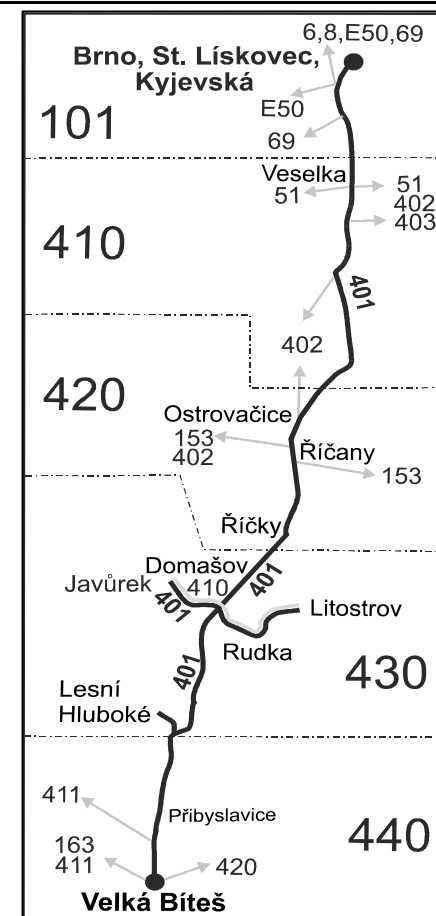

PRACOVNÍ DNY					SOBOTA + NEDELE											
Číslo spoje:					64	84	66	68	150	152	154	156	158	160	162	164
Úsek	Zóna	Zastávka	♣	♣	♣	♣	♣	♣†	♣†	♣†	♣†	♣†	♣†16	♣†16	♣†10	
	440	Velká Bíteš, nám.	17:34		19:34	22:15	3:58	7:38	9:38	11:34	13:38	15:38	17:34	19:38		
	440	Velká Bíteš, cihelna (z)	17:36		19:36	22:17	4:00	7:40	9:40	11:36	13:40	15:40	17:36	19:40		
	440	Přibyslavice	17:38		19:38	22:19	4:02	7:42	9:42	11:38	13:42	15:42	17:38	19:42		
	440	Přibyslavice, motorest 9 křížů rozc. (z)	17:40		19:40	22:21	4:04	7:44	9:44	11:40	13:44	15:44	17:40	19:44		
	430	Lesní Hluboké	17:43		19:43	22:24	4:07	7:47	9:47	11:43	13:47	15:47	17:43	19:47		
	430	Lesní Hluboké, motel 9 křížů	17:45		19:45	22:26	4:09	7:49	9:49	11:45	13:49	15:49	17:45	19:49		
	430	Zálesná Zhoř, rozc. (z)	17:46		19:46	22:27	4:10	7:46	9:46	11:46	13:46	15:46	17:46	19:46		
	430	Domašov, cestmistrovství (z)	17:47		19:47	22:28	4:11	7:47	9:47	11:47	13:47	15:47	17:47	19:47		
	430	Domašov					4:13									
	430	Rudka, u křížku					4:14									
	430	Rudka					4:15									
	430	Litostrov		18:42			4:19									
	430	Rudka		18:46			4:22									
	430	Rudka, u křížku		18:47			4:23									
	430	Domašov					4:24									
	430	Domašov, u hřbitova					4:25									
	430	Javůrek					4:27									
	430	Domašov, u hřbitova					4:29									
	430	Domašov	17:49	18:49	19:49	22:30	4:30	7:49	9:49	11:49	13:49	15:49	17:49	19:49		
		⇒ 401 Litostrov	17:49		5720:07											
		⇒ 401 Velká Bíteš		19:06												
		⇒ 410 Litostrov			5620:07											
	430	Domašov, Nový konec	17:51	18:51	19:51	22:32	4:32	7:51	9:51	11:51	13:51	15:51	17:51	19:51		
	420	Říčky	17:53	18:53	19:53	22:34	4:34	7:53	9:53	11:53	13:53	15:53	17:53	19:53		
	420	Říčany	17:58	18:58	19:58	22:38	4:38	7:58	9:58	11:58	13:58	15:58	17:58	19:58		
		⇒ 153 Ivančice		19:00		22:40										
		⇒ 402 Veverské Knínice														
	420	Ostrovačice, nám. Viléma Mrštíka	18:00	19:00	20:00	22:40	4:40	8:00	10:00	12:00	14:00	16:00	18:00	20:00		
	410	Omice, Kývalka (z)	18:04	19:04	20:04	22:44	4:44	8:04	10:04	12:04	14:04	16:04	18:04	20:04		
	410	Popůvky, Vintrovna	18:08	19:08	20:07	22:47	4:47	8:08	10:08	12:08	14:08	16:08	18:08	20:07		
	410	Troubsko, Veselka (z)	18:10	19:10	20:09	22:49	4:49	8:10	10:10	12:10	14:10	16:10	18:10	20:09		
		⇒ 51 Brno, Bystrc	18:15	19:15												
	410	Troubsko, Kovopodnik (z)	18:11	19:11	20:10	22:50	4:50	8:11	10:11	12:11	14:11	16:11	18:11	20:10		
	101	Brno, Tranzitní plynovod (z)	18:12	19:12	20:11	22:50	4:50	8:12	10:12	12:12	14:12	16:12	18:12	20:11		
	101	Brno, Pražská (z)	18:13	19:13	20:12	22:51	4:51	8:13	10:13	12:13	14:13	16:13	18:13	20:12		
	101	Brno, Skalní (z)	18:14	19:14	20:13	22:52	4:52	8:14	10:14	12:14	14:14	16:14	18:14	20:13		
	101	Brno, Jemelkova (z)	18:15	19:15	20:14	22:53	4:53	8:15	10:15	12:15	14:15	16:15	18:15	20:14		
	101	Brno, Starý Lískovec, smyčka	18:17	19:17	20:15	22:54	4:54	8:17	10:17	12:17	14:17	16:17	18:17	20:15		
		⇒ N96 Brno, hl. nádr.				23:06	4:56									
	101	Brno, Kurská (z)	18:17	19:17	20:15	22:54	4:54	8:17	10:17	12:17	14:17	16:17	18:17	20:15		
	101	Brno, Kyjevská	18:20	19:20	20:17	22:56	4:56	8:20	10:20	12:20	14:20	16:20	18:20	20:17		

Šťastnou cestu s IDS JMK

Vysvětlivky:

1. ⇒ spoje navazující na linku 401
   - (z) zastávka celodenně na znamení
   - ∩ spoj jede po jiné trase
   - ♣ spoj s bezbariérově přístupným vozidlem
   - ♣ jede v pracovních dnech
   - ♣† jede v sobotu
   - ♣† jede v neděli a ve státem uznávaném svátku
   - 10 nejede 24.12. a 31.12.
2. Vzhledem ke stavebnímu stavu zastávek nelze garantovat bezbariérový nástup do a výstup z vozidla na všech zastávkách.

- 16 nejede 24.12.
- 56 nejede od 27.12. do 29.12. a od 2.7. do 31.8.
- 57 jede od 27.12. do 29.12. a od 2.7. do 31.8.