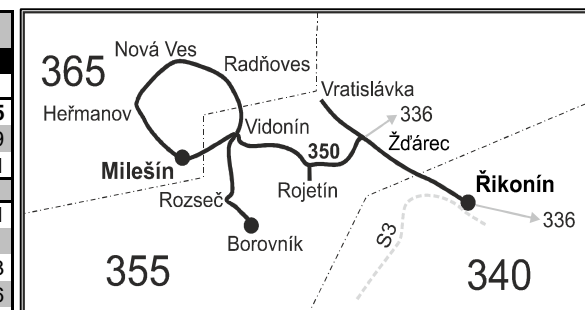

350

Říkonín - Borovník - Milešín

Integrovaný dopravní systém Jihomoravského kraje

Informace a podněty: 5 4317 4317, www.idsjmk.cz

Platí od 10.12.2017 do 8.12.2018

Linka 728350: Přepravu zajišťuje: BDS-BUS, s.r.o., Vlkovská 334,595 01 Velká Bíteš

SOBOTA			NEDELE		
103	105	107	203	205	207
Ⓢ19	Ⓢ19	Ⓢ19	†	†	†18
8:45	12:45	18:45	7:45	12:45	18:45
8:49	12:49	18:49	7:49	12:49	18:49
8:51	12:51	18:51	7:51	12:51	18:51
9:02	13:02	19:02		13:02	19:02
8:51	12:51	18:51	7:51	12:51	18:51
}	}	}	}	}	}
8:53	12:53	18:53	7:53	12:53	18:53
8:56	12:56	18:56	7:56	12:56	18:56
8:57	12:57	18:57	7:57	12:57	18:57
9:02	13:02	19:02	8:02	13:02	19:02
9:05	13:05	19:05	8:05	13:05	19:05
9:07	13:07	19:07	8:07	13:07	19:07
				13:09	19:09
				13:13	19:13
				13:14	19:14
				13:16	19:16
				13:19	19:19
				13:22	19:22
				13:27	19:27