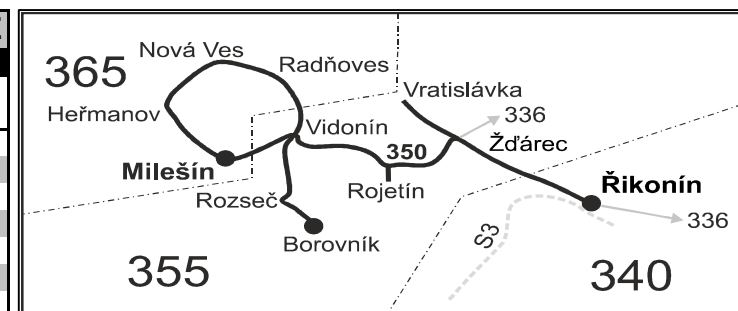

Informace a podněty: 5 4317 4317, www.idsjmek.cz

Platí od 15.12.2019 do 12.12.2020

Linka 728350: Přepravu zajišťuje: BDS-BUS, s.r.o., Vlkovská 334, 595 01 Velká Bíteš

PRACOVNÍ DNY (nejede 31.12.)

Číslo spoje:		2	4	8	10	12	14	16
Úsek	Zóna	Zastávka	✕	✕	✕	✕	✕	✕
	365	Milešín	P					
	365	Heřmanov		6:24		12:31	13:48	16:40
	365	Nová Ves		6:29		12:35	}	}
	365	Radňoves		6:32		12:38	}	}
	365	Radňoves		6:35		12:41	}	}
	355	Vidonín		6:37		12:43	}	}
	355	Vidonín, rozc.1.0		6:38		}	}	16:44
	355	Rozseč		6:41		}	}	16:47
	355	Borovník	4:50	6:44	10:50	}	}	15:24 16:50
	355	Rozseč	4:52	6:46	10:52	}	}	15:26 16:52
	355	Vidonín, rozc.1.0	4:55	6:50	10:55	12:44	13:52	15:29 16:55
	355	Rojetín	5:01	6:56	11:01	}	13:58	}
	355	Rojetín, rozc.0.5	5:02	6:57	11:02	12:49	13:59	15:34 17:02
	355	Žďárec, u kostela	5:05	7:00	11:05	12:52	14:02	15:37 17:05
	355	Žďárec, nám. příj.	5:07	7:02	11:07	12:54	14:04	15:39 17:07
		⇒ 336 Tišnov	5:07	7:03		12:54	15:54	
	355	Žďárec, nám. odj.		7:03	11:07	12:54	14:04	15:39 17:07
	340	Žďárec, Ostrov		7:05	11:09	12:56	14:06	15:41 17:09
	340	Říkonín, žel.st.		7:09	11:13	13:00	14:10	15:45 17:13
		⇒ S3 Brno		7:21	11:21	13:21		17:21

SOBOTA + NEDĚLE

102	104	206	106
Ⓞ†17	Ⓞ†17	†28	Ⓞ37
		16:31	
		16:35	
		16:38	
		16:41	
		16:43	
		16:44	
		16:47	
6:50	10:50	16:50	16:50
6:52	10:52	16:52	16:52
6:55	10:55	16:55	16:55
7:01	11:01	17:01	17:01
7:02	11:02	17:02	17:02
7:05	11:05	17:05	17:05
7:07	11:07	17:07	17:07
7:07	11:07	17:07	17:07
7:09	11:09	17:09	17:09
7:13	11:13	17:13	17:13
7:21	11:21	17:21	17:21

Vysvětlivky:

⇒ spoje navazující na linku 350

}

✕ jede v pracovních dnech

Ⓞ jede v sobotu

† jede v neděli a ve státem uznávané svátky

17 jede také 31.12.

28 nejede 24.12., 25.12., 10.4., 12.4., 1.5., 8.5., 5.7. a 27.9.

37 jede také 25.12., 31.12., 10.4., 12.4., 1.5., 8.5., 5.7. a 27.9.

P ze zastávky Žďárec, nám. pokračuje jako linka 336 do Tišnova, žel. st.

Šťastnou cestu s IDS JMK