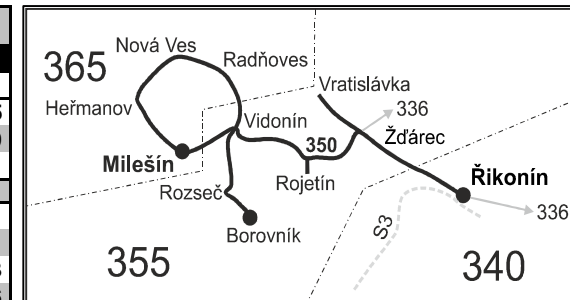

SOBOTA + NEDĚLE

203	103	205	105	207	107
†66	Ⓞ67	†28	Ⓞ68	†28	Ⓞ37
7:45	8:45	12:45	12:45	18:45	18:45
7:49	8:49	12:49	12:49	18:49	18:49
7:51	8:51	12:51	12:51	18:51	18:51
	9:02	13:02	13:02	19:02	19:02
7:51	8:51	12:51	12:51	18:51	18:51
}	}	}	}	}	}
7:53	8:53	12:53	12:53	18:53	18:53
7:56	8:56	12:56	12:56	18:56	18:56
7:57	8:57	12:57	12:57	18:57	18:57
8:02	9:02	13:02	13:02	19:02	19:02
8:05	9:05	13:05	13:05	19:05	19:05
8:07	9:07	13:07	13:07	19:07	19:07
		13:09	13:09	19:09	19:09
		13:13	13:13	19:13	19:13
		13:14	13:14	19:14	19:14
		13:16	13:16	19:16	19:16
		13:19	13:19	19:19	19:19
		13:22	13:22	19:22	19:22
		13:27	13:27	19:27	19:27

Vysvětlivky:

- ⇒ spoje navazující na linku 350
- }
- † jede v pracovních dnech
- Ⓞ jede v sobotu
- † jede v neděli a ve státem uznávané svátky
- 28 nejede 24.12., 25.12., 10.4., 12.4., 1.5., 8.5., 5.7. a 27.9.

- 37 jede také 25.12., 31.12., 10.4., 12.4., 1.5., 8.5., 5.7. a 27.9.
- 56 nejede od 23.12. do 3.1. a od 1.7. do 31.8.
- 66 nejede 24.12., 10.4., 1.5., 8.5., 6.7., 28.10. a 17.11.
- 67 jede také 24.12., 31.12., 10.4., 1.5., 8.5., 6.7., 28.10. a 17.11.
- 68 jede také 24.12., 25.12., 31.12., 10.4., 12.4., 1.5., 8.5., 5.7. a 27.9.

Šťastnou cestu s IDS JMK