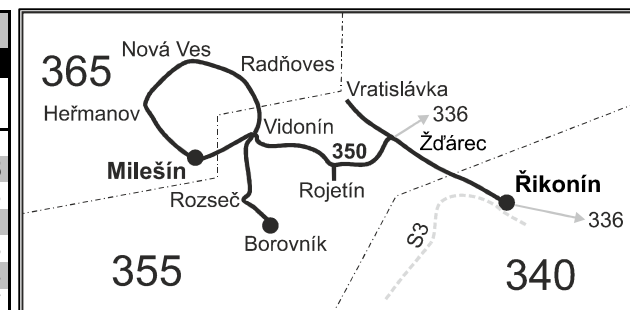

PRACOVNÍ DNY (nejede 31.12.)								SOBOTA			NEDELE		
Číslo spoje:		2	4	8	10	12	14	16	102	104	106	202	204	206	
Úsek	Zóna Zastávka	⌘ P	⌘	⌘	⌘	⌘	⌘	⌘	Ⓞ30	Ⓞ30	Ⓞ49	†43	†43	†43	
	365 Milešín		6:24		12:31	13:48		16:40						16:31	
	365 Heřmanov		6:29		12:35	}		}						16:35	
	365 Nová Ves		6:32		12:38	}		}						16:38	
	365 Radňoves		6:35		12:41	}		}						16:41	
	355 Vidonín		6:37		12:43	}		}						16:43	
	355 Vidonín, rozc.1.0		6:38		}	}		16:44						16:44	
	355 Rozseč		6:41		}	}		16:47						16:47	
	355 Borovník	4:50	6:44	10:50	}	}	15:24	16:50	6:50	10:50	16:50	6:50	10:50	16:50	
	355 Rozseč	4:52	6:46	10:52	}	}	15:26	16:52	6:52	10:52	16:52	6:52	10:52	16:52	
	355 Vidonín, rozc.1.0	4:55	6:50	10:55	12:44	13:52	15:29	16:55	6:55	10:55	16:55	6:55	10:55	16:55	
	355 Rojetín	5:01	6:56	11:01	}	13:58	}	17:01	7:01	11:01	17:01	7:01	11:01	17:01	
	355 Rojetín, rozc.0.5	5:02	6:57	11:02	12:49	13:59	15:34	17:02	7:02	11:02	17:02	7:02	11:02	17:02	
	355 Žďárec, u kostela	5:05	7:00	11:05	12:52	14:02	15:37	17:05	7:05	11:05	17:05	7:05	11:05	17:05	
	355 Žďárec, nám. příj.	5:07	7:02	11:07	12:54	14:04	15:39	17:07	7:07	11:07	17:07	7:07	11:07	17:07	
	⇒ 336 Tišnov	5:07	7:03		12:54		15:54								
	355 Žďárec, nám. odj.		7:03	11:07	12:54	14:04	15:39	17:07	7:07	11:07	17:07	7:07	11:07	17:07	
	340 Žďárec, Ostrov		7:05	11:09	12:56	14:06	15:41	17:09	7:09	11:09	17:09	7:09	11:09	17:09	
	340 Říkonín, žel.st.		7:09	11:13	13:00	14:10	15:45	17:13	7:13	11:13	17:13	7:13	11:13	17:13	
	⇒ S3 Brno		7:19	11:19	13:19			17:19	7:19	11:19	17:19	7:19	11:19	17:19	

Vysvětlivky:

- ⇒ spoje navazující na linku 350
- }
- ⌘ jede v pracovních dnech
- Ⓞ jede v sobotu
- † jede v neděli a ve státem uznávané svátky
- 30 jede také 24.12., 31.12. a 19.4.
- 43 nejede 24.12., 19.4., 6.7. a 28.9.
- 49 jede také 31.12. a 19.4.
- P ze zastávky Žďárec, nám. pokračuje jako linka 336 do Tišnova, žel. st.

Šťastnou cestu s IDS JMK