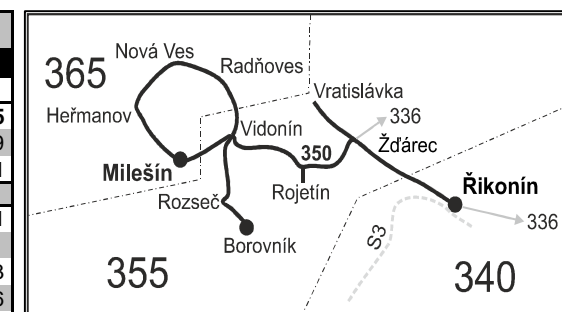

350

Říkonín - Borovník - Milešín

Integrovaný dopravní systém Jihomoravského kraje

Informace a podněty: 5 4317 4317, www.idsjmj.cz

Platí od 9.12.2018 do 14.12.2019

Linka 728350: Přepravu zajišťuje: BDS-BUS, s.r.o., Vlkovská 334, 595 01 Velká Bíteš

Vysvětlivky:

- ⇒ spoje navazující na linku 350
- ⌘ spoj jede po jiné trase
- ⌘ jede v pracovních dnech
- Ⓞ jede v sobotu
- † jede v neděli a ve státem uznávaném svátku
- 30** jede také 24.12., 31.12. a 19.4.
- 43** nejede 24.12., 19.4., 6.7. a 28.9.
- 49** jede také 31.12. a 19.4.
- 56** nejede 27.12., 28.12., 31.12. a od 1.7. do 30.8.