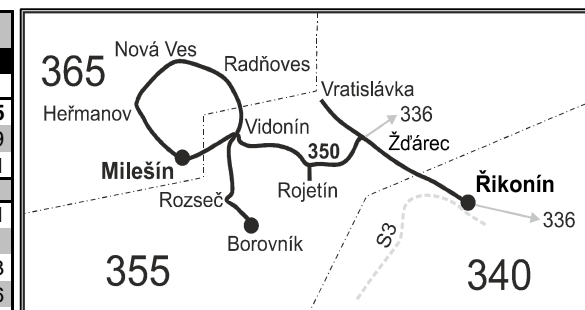

350

Říkonín - Borovník - Milešín

Integrovaný dopravní systém Jihomoravského kraje

Informace a podněty: 5 4317 4317, www.idsjmk.cz

Platí od 10.12.2017 do 8.12.2018

Linka 728350: Přepravu zajišťuje: BDS-BUS, s.r.o., Vlkovská 334, 595 01 Velká Bíteš

SOBOTA			NEDELE		
103	105	107	203	205	207
Ⓢ19	Ⓢ19	Ⓢ19	†	†	†18
8:45	12:45	18:45	7:45	12:45	18:45
8:49	12:49	18:49	7:49	12:49	18:49
8:51	12:51	18:51	7:51	12:51	18:51
9:02	13:02	19:02		13:02	19:02
8:51	12:51	18:51	7:51	12:51	18:51
}	}	}	}	}	}
8:53	12:53	18:53	7:53	12:53	18:53
8:56	12:56	18:56	7:56	12:56	18:56
8:57	12:57	18:57	7:57	12:57	18:57
9:02	13:02	19:02	8:02	13:02	19:02
9:05	13:05	19:05	8:05	13:05	19:05
9:07	13:07	19:07	8:07	13:07	19:07
				13:09	19:09
				13:13	19:13
				13:14	19:14
				13:16	19:16
				13:19	19:19
				13:22	19:22
				13:27	19:27