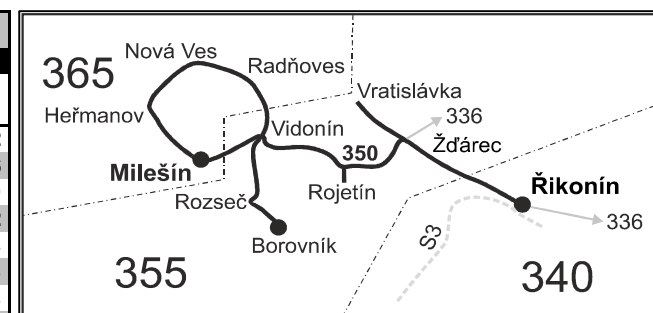

Informace a podněty: 5 4317 4317, www.idsjmk.cz

Platí od 10.12.2017 do 8.12.2018

Linka 728350: Přepravu zajišťuje: BDS-BUS, s.r.o., Vlkovská 334, 595 01 Velká Bíteš

(úprava návazností od 9.4.2018)

		PRACOVNÍ DNY								SOBOTA			NEDELE		
Číslo spoje:		2	4	8	10	12	14	16	102	104	106	202	204	206	
Úsek	Zóna	Zastávka	✕	✕	✕	✕	✕	✕	Ⓢ19	Ⓢ19	Ⓢ19	†	†	†18	
	365	Milešín		6:25		12:31	13:48							16:32	
	365	Heřmanov		6:30		12:35	}							16:36	
	365	Nová Ves		6:33		12:38	}							16:39	
	365	Radňoves		6:36		12:41	}							16:42	
	355	Vidonín		6:38		12:43	}							16:44	
	355	Vidonín, rozc.1.0		6:39		}	}							16:45	
	355	Rozseč		6:42		}	}							16:48	
	355	Borovník	4:51	6:45	10:51	}	}	15:24	16:51	6:51	10:51	16:51	6:51	10:51	16:51
	355	Rozseč	4:53	6:47	10:53	}	}	15:26	16:53	6:53	10:53	16:53	6:53	10:53	16:53
	355	Vidonín, rozc.1.0	4:56	6:51	10:56	12:44	13:52	15:29	16:56	6:56	10:56	16:56	6:56	10:56	16:56
	355	Rojetín	5:02	6:57	11:02	}	13:58	}	17:02	7:02	11:02	17:02	7:02	11:02	17:02
	355	Rojetín, rozc.0.5	5:03	6:58	11:03	12:49	13:59	15:34	17:03	7:03	11:03	17:03	7:03	11:03	17:03
	355	Žďárec, u kostela	5:06	7:01	11:06	12:52	14:02	15:37	17:06	7:06	11:06	17:06	7:06	11:06	17:06
	355	Žďárec, nám.	5:08	7:03	11:08	12:54	14:04	15:39	17:08	7:08	11:08	17:08	7:08	11:08	17:08
		⇒ 336 Tišnov	5:08	7:03		12:54		15:54							
	340	Žďárec, Ostrov		7:05	11:10	12:56	14:06	15:41	17:10	7:10	11:10	17:10	7:10	11:10	17:10
	340	Říkonín, žel.st.		7:09	11:14	13:00	14:10	15:45	17:14	7:14	11:14	17:14	7:14	11:14	17:14
		⇒ S3 Brno		7:30	11:20	13:20			17:30	7:20	11:20	17:20	7:20	11:20	17:20

Vysvětlivky:

- ⇒ spoje navazující na linku 350
- } spoj jede po jiné trase
- ✕ jede v pracovních dnech
- Ⓢ jede v sobotu
- † jede v neděli a ve státem uznávané svátky
- 18 nejede 24.12.
- 19 nejede 17.11.
- P ze zastávky Žďárec, nám. pokračuje jako linka 336 do Tišnova, žel. st.

Šťastnou cestu s IDS JMK