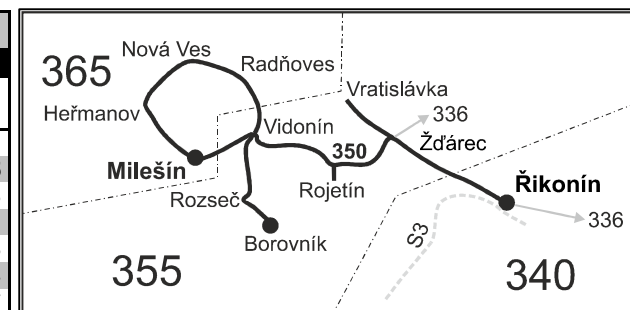

(úprava návazností na linku 336 od 2.9.2019)

		PRACOVNÍ DNY (nejede 31.12.)								SOBOTA			NEDELE		
Číslo spoje:		2	4	8	10	12	14	16	102	104	106	202	204	206	
Úsek	Zóna Zastávka	⌘ P	⌘	⌘	⌘	⌘	⌘	⌘	Ⓞ30	Ⓞ30	Ⓞ49	†43	†43	†43	
	365 Milešín		6:24		12:31	13:48		16:40						16:31	
	365 Heřmanov		6:29		12:35	}		}						16:35	
	365 Nová Ves		6:32		12:38	}		}						16:38	
	365 Radňoves		6:35		12:41	}		}						16:41	
	355 Vidonín		6:37		12:43	}		}						16:43	
	355 Vidonín, rozc.1.0		6:38		}	}		16:44						16:44	
	355 Rozseč		6:41		}	}		16:47						16:47	
	355 Borovník	4:50	6:44	10:50	}	}	15:24	16:50	6:50	10:50	16:50	6:50	10:50	16:50	
	355 Rozseč	4:52	6:46	10:52	}	}	15:26	16:52	6:52	10:52	16:52	6:52	10:52	16:52	
	355 Vidonín, rozc.1.0	4:55	6:50	10:55	12:44	13:52	15:29	16:55	6:55	10:55	16:55	6:55	10:55	16:55	
	355 Rojetín	5:01	6:56	11:01	}	13:58	}	17:01	7:01	11:01	17:01	7:01	11:01	17:01	
	355 Rojetín, rozc.0.5	5:02	6:57	11:02	12:49	13:59	15:34	17:02	7:02	11:02	17:02	7:02	11:02	17:02	
	355 Žďárec, u kostela	5:05	7:00	11:05	12:52	14:02	15:37	17:05	7:05	11:05	17:05	7:05	11:05	17:05	
	355 Žďárec, nám. příj.	5:07	7:02	11:07	12:54	14:04	15:39	17:07	7:07	11:07	17:07	7:07	11:07	17:07	
	⇒ 336 Tišnov	5:07	7:03		12:54		16:04								
	355 Žďárec, nám. odj.		7:03	11:07	12:54	14:04	15:39	17:07	7:07	11:07	17:07	7:07	11:07	17:07	
	340 Žďárec, Ostrov		7:05	11:09	12:56	14:06	15:41	17:09	7:09	11:09	17:09	7:09	11:09	17:09	
	340 Říkonín, žel.st.		7:09	11:13	13:00	14:10	15:45	17:13	7:13	11:13	17:13	7:13	11:13	17:13	
	⇒ S3 Brno		7:19	11:19	13:19			17:19	7:19	11:19	17:19	7:19	11:19	17:19	

Vysvětlivky:

- ⇒ spoje navazující na linku 350
- }
- ⌘ jede v pracovních dnech
- Ⓞ jede v sobotu
- † jede v neděli a ve státem uznávané svátky
- 30 jede také 24.12., 31.12. a 19.4.
- 43 nejede 24.12., 19.4., 6.7. a 28.9.
- 49 jede také 31.12. a 19.4.
- P ze zastávky Žďárec, nám. pokračuje jako linka 336 do Tišnova, žel. st.

Šťastnou cestu s IDS JMK