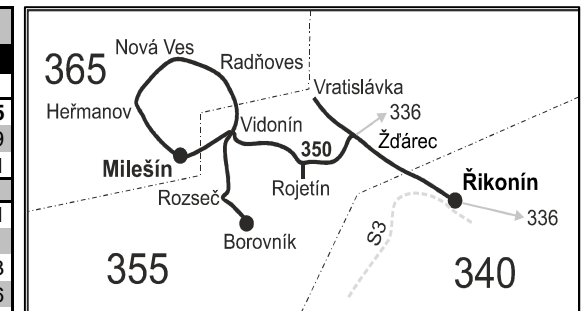

PRACOVNÍ DNY (nejede 31.12.)										SOBOTA			NEDELE		
Číslo spoje:		3	5	7	9	11	13	15	17	103	105	107	203	205	207
Úsek	Zóna Zastávka	×	×56	×	×	×	×	×	×	Ⓞ30	Ⓞ30	Ⓞ49	†43	†43	†43
	340 Říkonín, žel.st.	6:00	7:10	8:45	11:55	13:05	14:45	15:45	17:45	8:45	12:45	18:45	7:45	12:45	18:45
	340 Žďárec, Ostrov	6:04	7:14	8:49	11:59	13:09	14:49	15:49	17:49	8:49	12:49	18:49	7:49	12:49	18:49
	355 Žďárec, nám. přij.	6:06	7:16	8:51	12:01	13:11	14:51	15:51	17:51	8:51	12:51	18:51	7:51	12:51	18:51
	⇒ 336 Vratislávka				12:02	13:32	15:02			9:02	13:02	19:02		13:02	19:02
	355 Žďárec, nám. odj.	6:10		8:51	12:03	13:11	15:03	15:51	17:51	8:51	12:51	18:51	7:51	12:51	18:51
	355 Vratislávka	}		}	}	}	}	15:54	}	}	}	}	}	}	}
	355 Žďárec, u kostela	6:12		8:53	12:05	13:13	15:05	15:58	17:53	8:53	12:53	18:53	7:53	12:53	18:53
	355 Rojetín, rozc.0.5	6:15		8:56	12:08	13:16	15:08	16:01	17:56	8:56	12:56	18:56	7:56	12:56	18:56
	355 Rojetín	}		8:57	12:09	13:17	15:09	16:02	17:57	8:57	12:57	18:57	7:57	12:57	18:57
	355 Vidonín, rozc.1.0	6:20		9:02	12:14	13:22	15:14	16:07	18:02	9:02	13:02	19:02	8:02	13:02	19:02
	⇒ 350 Borovník	6:38													
	355 Rozseč	}		9:05	12:17	13:25	15:17	16:10	18:05	9:05	13:05	19:05	8:05	13:05	19:05
	355 Borovník	}		9:07	12:19	13:27	15:19	16:12	18:07	9:07	13:07	19:07	8:07	13:07	19:07
	355 Rozseč	}			12:21	13:29		16:14	18:09					13:09	19:09
	355 Vidonín, rozc.1.0	}			12:25	13:33		16:18	18:13					13:13	19:13
	⇒ 350 Říkonín				12:44	13:52									
	355 Vidonín	}				13:34		16:19	}					13:14	19:14
	365 Radňoves	}				13:36		16:21	}					13:16	19:16
	365 Nová Ves	}				13:39		16:24	}					13:19	19:19
	365 Heřmanov	}				13:42		16:27	}					13:22	19:22
	365 Milešín	6:23			12:28	13:47		16:32	18:16					13:27	19:27
	⇒ 350 Říkonín					13:48		16:40							
	⇒ 350 Heřmanov	6:24			12:31										

Vysvětlivky:

- ⇒ spoje navazující na linku 350
- ⌋ spoj jede po jiné trase
- × jede v pracovních dnech
- Ⓞ jede v sobotu
- † jede v neděli a ve státem uznávaném svátku
- **30** jede také 24.12., 31.12. a 19.4.
- **43** nejede 24.12., 19.4., 6.7. a 28.9.
- **49** jede také 31.12. a 19.4.
- **56** nejede 27.12., 28.12., 31.12. a od 1.7. do 30.8.

Šťastnou cestu s IDS JMK