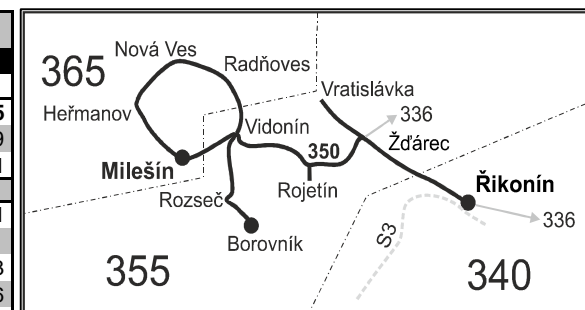

350

Říkonín - Borovník - Milešín

Integrovaný dopravní systém Jihomoravského kraje

Informace a podněty: 5 4317 4317, www.idsjmek.cz

Platí od 10.12.2017 do 8.12.2018

Linka 728350: Přepravu zajišťuje: BDS-BUS, s.r.o., Vlkovská 334,595 01 Velká Bíteš

SOBOTA			NEDELE		
103	105	107	203	205	207
Ⓢ19	Ⓢ19	Ⓢ19	†	†	†18
8:45	12:45	18:45	7:45	12:45	18:45
8:49	12:49	18:49	7:49	12:49	18:49
8:51	12:51	18:51	7:51	12:51	18:51
9:02	13:02	19:02		13:02	19:02
8:51	12:51	18:51	7:51	12:51	18:51
}	}	}	}	}	}
8:53	12:53	18:53	7:53	12:53	18:53
8:56	12:56	18:56	7:56	12:56	18:56
8:57	12:57	18:57	7:57	12:57	18:57
9:02	13:02	19:02	8:02	13:02	19:02
9:05	13:05	19:05	8:05	13:05	19:05
9:07	13:07	19:07	8:07	13:07	19:07
				13:09	19:09
				13:13	19:13
				13:14	19:14
				13:16	19:16
				13:19	19:19
				13:22	19:22
				13:27	19:27