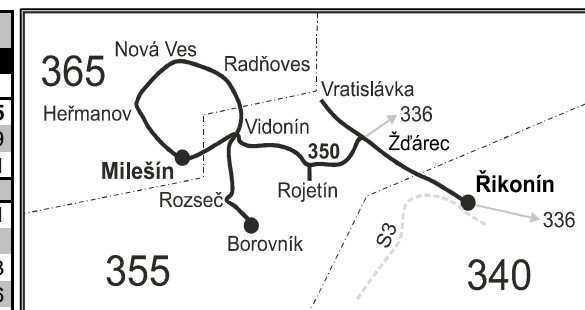

## Říkonín - Borovník - Milešín

Integrovaný dopravní systém Jihomoravského kraje

Informace a podněty: 5 4317 4317, www.idsjmk.cz

Platí od 10.12.2017 do 8.12.2018

Linka 728350: Přepravu zajišťuje: BDS-BUS, s.r.o., Vlkovská 334, 595 01 Velká Bíteš

**Vysvětlivky:**

- ⇒ spoje navazující na linku 350
- } spoj jede po jiné trase
- × jede v pracovních dnech
- ⓐ jede v sobotu
- † jede v neděli a ve státem uznávané svátky
- 18 nejede 24.12.
- 19 nejede 17.11.
- 56 nejede od 27.12. do 29.12. a od 2.7. do 31.8.