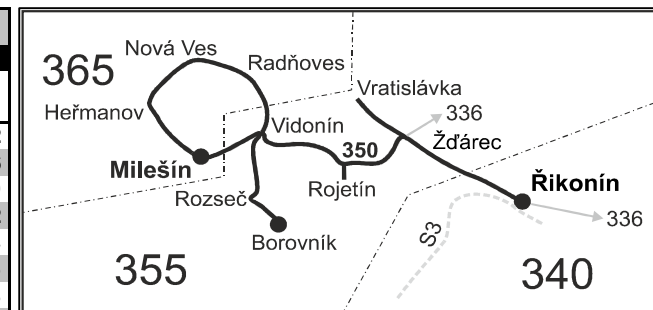

### Vysvětlivky:

- ⇒ spoje navazující na linku 350
- } spoj jede po jiné trase
- ✕ jede v pracovních dnech
- Ⓢ jede v sobotu
- † jede v neděli a ve státem uznávané svátky
- 18 nejede 24.12.
- 19 nejede 17.11.
- P ze zastávky Žďárec, nám. pokračuje jako linka 336 do Tišnova, žel. st.