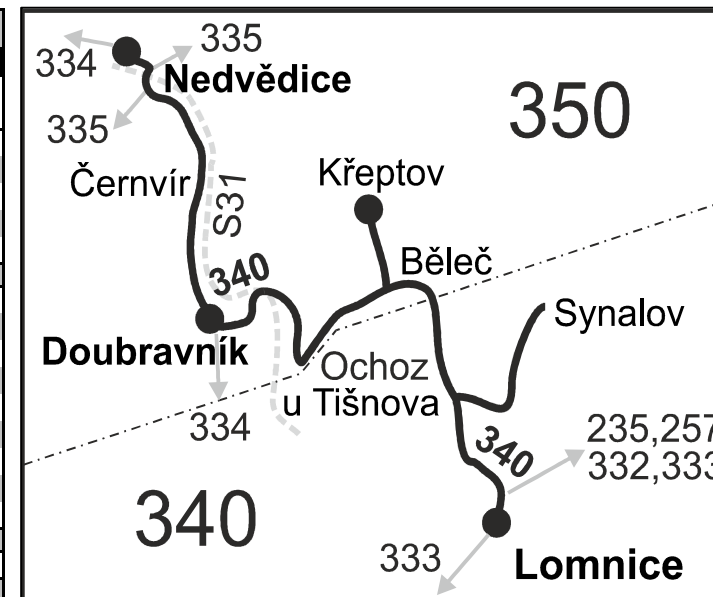

Šťastnou cestu s IDS JMK

VÝLUKOVÝ JÍZDNÍ ŘÁD

340

Nedvědice - Doubravník - Běleč - Lomnice

Integrovaný dopravní systém Jihomoravského kraje

Informace a podněty: 5 4317 4317, www.idsjmk.cz

Platí od 23.3.2020 do 9.4.2020

Vysvětlivky:

- ⇒ spoje navazující na linku 340
- (z) zastávka celodenně na znamení
- }
- ⊗ jede v pracovních dnech
- Ⓞ jede v sobotu
- † jede v neděli a ve státem uznávané svátky
- P ze zastávky Lomnice, nám. pokračuje jako linka 333 do Tišnova, žel. st.