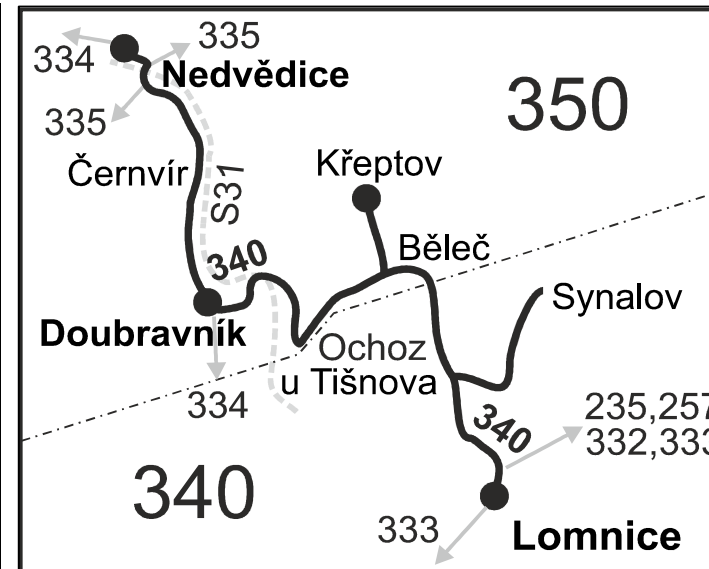

VÝLUKOVÝ JÍZDNÍ ŘÁD

340

Lomnice - Běleč - Doubravník - Nedvědice

Integrovaný dopravní systém Jihomoravského kraje

Informace a podněty: 5 4317 4317, www.idsjmk.cz

Platí od 23.3.2020 do 9.4.2020

Linka 729340: Přepravu zajišťuje: ČSAD Tišnov, spol. s r.o., Červený Mlýn 1538,666 01 Tišnov

SOBOTA + NEDĚLE

101	103	181
Ⓢ†	Ⓢ†	Ⓢ†
5:30	13:00	17:00
5:32	13:02	17:02
}	13:04	17:04
}	13:08	17:08
5:34	13:12	17:12
5:35	13:13	17:13
5:37	13:15	17:15
5:40	13:18	17:18

Vysvětlivky:

- ⇒ spoje navazující na linku 340
- (z) zastávka celodenně na znamení
- }

Šťastnou cestu s IDS JMK

VÝLUKOVÝ JÍZDNÍ ŘÁD

340

Nedvědice - Doubravník - Běleč - Lomnice

Integrovaný dopravní systém Jihomoravského kraje

Informace a podněty: 5 4317 4317, www.idsjmk.cz

Platí od 23.3.2020 do 9.4.2020

Vysvětlivky:

- ⇒ spoje navazující na linku 340
- (z) zastávka celodenně na znamení
- }
- ⊗ jede v pracovních dnech
- Ⓞ jede v sobotu
- † jede v neděli a ve státem uznávané svátky
- P ze zastávky Lomnice, nám. pokračuje jako linka 333 do Tišnova, žel. st.