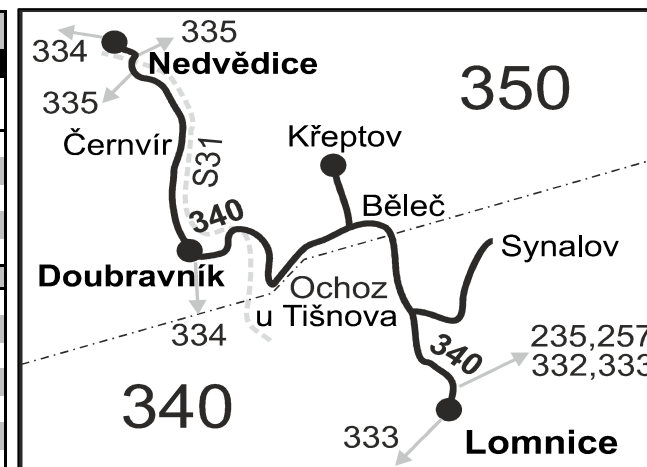

Šťastnou cestu s IDS JMK

Vysvětlivky:

- ⇒ spoje navazující na linku 340
- (z) zastávka celodenně na znamení
- }

340

Nedvědice - Doubravník - Běleč - Lomnice

Integrovaný dopravní systém Jihomoravského kraje

Šťastnou cestu s IDS JMK

Vysvětlivky:

- ⇒ spoje navazující na linku 340
- (z) zastávka celodenně na znamení
- { spoj jede po jiné trase
- ✕ jede v pracovních dnech
- Ⓢ jede v sobotu
- † jede v neděli a ve státem uznávané svátky
- P ze zastávky Lomnice, nám. pokračuje jako linka 333 do Tišnova, žel. st.
- 1) ve dnech školních prázdnin (od 27.12. do 2.1., 1.2., od 11.2. do 15.2., 18.4., od 1.7. do 30.8., 29.10. a 30.10.) je **nutné** na linku 333 do Tišnova **přestoupit!**