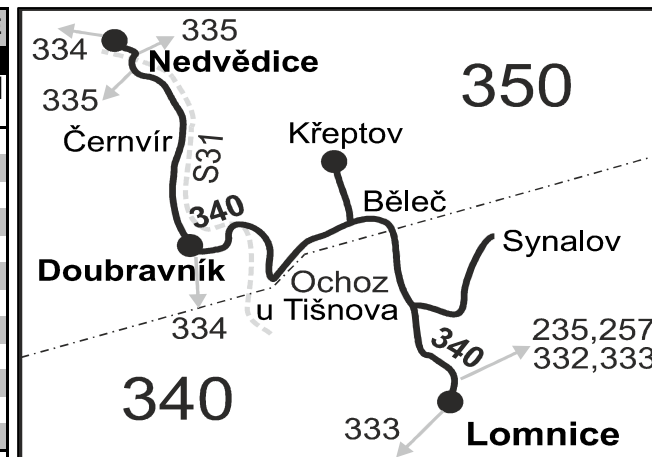

340

Lomnice - Běleč - Doubravník - Nedvědice

Integrovaný dopravní systém Jihomoravského kraje

Informace a podněty: 5 4317 4317, www.idsjmk.cz

Platí od 9.12.2018 do 14.12.2019

Linka 729340: Přepravu zajišťuje: ČSAD Tišnov, spol. s r.o., Červený Mlýn 1538,666 01 Tišnov

Šťastnou cestu s IDS JMK

Vysvětlivky:

- ⇒ spoje navazující na linku 340
- (z) zastávka celodenně na znamení
- }

340

Nedvědice - Doubravník - Běleč - Lomnice

Integrovaný dopravní systém Jihomoravského kraje

Šťastnou cestu s IDS JMK

Vysvětlivky:

- ⇒ spoje navazující na linku 340
- (z) zastávka celodenně na znamení
- { spoj jede po jiné trase
- ✕ jede v pracovních dnech
- Ⓢ jede v sobotu
- † jede v neděli a ve státem uznávané svátky
- P ze zastávky Lomnice, nám. pokračuje jako linka 333 do Tišnova, žel. st.
- 1) ve dnech školních prázdnin (od 27.12. do 2.1., 1.2., od 11.2. do 15.2., 18.4., od 1.7. do 30.8., 29.10. a 30.10.) je **nutné** na linku 333 do Tišnova **přestoupit!**