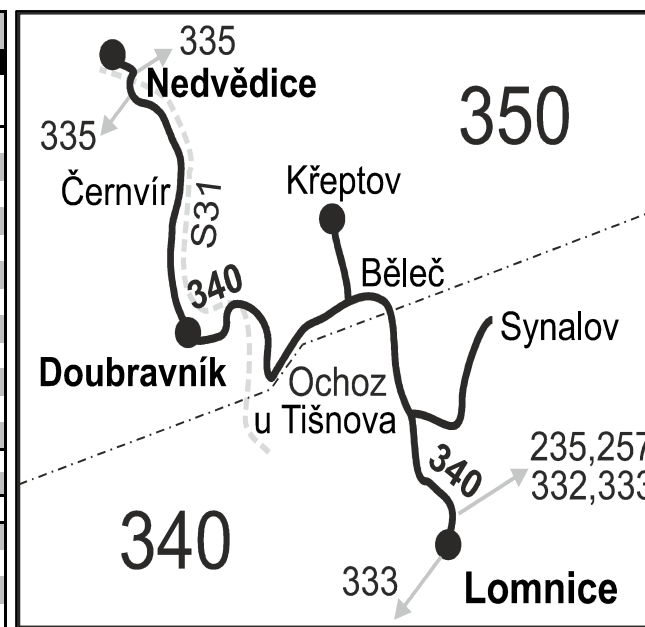

340

Lomnice - Běleč - Doubravník - Nedvědice

Integrovaný dopravní systém Jihomoravského kraje

Informace a podněty: 5 4317 4317, www.idsjmk.cz

Platí od 10.12.2017 do 8.12.2018

Linka 729340: Přepravu zajišťuje: ČSAD Tišnov, spol. s r.o., Červený Mlýn 1538,666 01 Tišnov

Vysvětlivky:

- ⇒ spoje navazující na linku 340
- (z) zastávka celodenně na znamení
- }

340

Nedvědice - Doubravník - Běleč - Lomnice

Integrovaný dopravní systém Jihomoravského kraje

Informace a podněty: 5 4317 4317, www.idsjmk.cz

Vysvětlivky:

- ⇒ spoje navazující na linku 340
- (z) zastávka celodenně na znamení
- }
- ⊗ jede v pracovních dnech
- ⊕ jede v sobotu
- † jede v neděli a ve státem uznávané svátky
- 16 nejede 24.12.

- 29 nejede od 27.12. do 29.12.
- 50 nejede od 27.12. do 2.1., od 2.2. do 9.2., 29.3., od 2.7. do 31.8., 29.10. a 30.10.
- 51 jede od 27.12. do 2.1., od 2.2. do 9.2., 29.3., od 2.7. do 31.8., 29.10. a 30.10.
- 56 nejede od 27.12. do 29.12. a od 2.7. do 31.8.
- 57 jede od 27.12. do 29.12. a od 2.7. do 31.8.
- P ze zastávky Lomnice, nám. pokračuje jako linka 333 do Tišnova, žel. st.
- 1) ve dnech školních prázdnin (od 27.12. do 2.1., od 2.2. do 9.2., 29.3., od 2.7. do 31.8., 29.10. a 30.10.) je nutné na linku 333 do Tišnova přestoupit