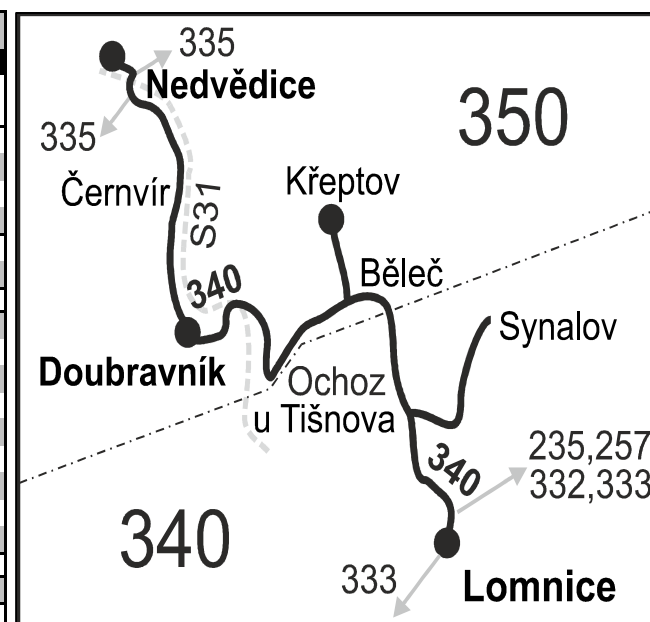

Vysvětlivky:

- ⇒ spoje navazující na linku 340
- (z) zastávka celodenně na znamení
- }

340

Nedvědice - Doubravník - Běleč - Lomnice

Integrovaný dopravní systém Jihomoravského kraje

Informace a podněty: 5 4317 4317, www.idsjmk.cz

Vysvětlivky:

- ⇒ spoje navazující na linku 340
- (z) zastávka celodenně na znamení
- }
- ⊗ jede v pracovních dnech
- ⊕ jede v sobotu
- † jede v neděli a ve státem uznávané svátky
- 16 nejede 24.12.

- 29 nejede od 27.12. do 29.12.
- 50 nejede od 27.12. do 2.1., od 2.2. do 9.2., 29.3., od 2.7. do 31.8., 29.10. a 30.10.
- 51 jede od 27.12. do 2.1., od 2.2. do 9.2., 29.3., od 2.7. do 31.8., 29.10. a 30.10.
- 56 nejede od 27.12. do 29.12. a od 2.7. do 31.8.
- 57 jede od 27.12. do 29.12. a od 2.7. do 31.8.
- P ze zastávky Lomnice, nám. pokračuje jako linka 333 do Tišnova, žel. st.
- 1) ve dnech školních prázdnin (od 27.12. do 2.1., od 2.2. do 9.2., 29.3., od 2.7. do 31.8., 29.10. a 30.10.) je nutné na linku 333 do Tišnova přestoupit