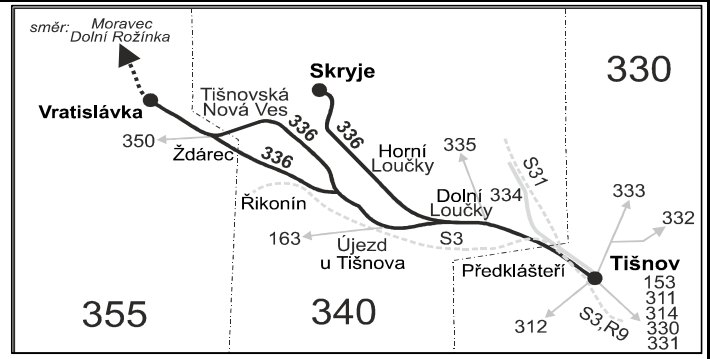

Vysvětlivky:

- ⇒ spoje navazující na linku 336
- (z) zastávka celodenně na znamení
- ∩ spoj jede po jiné trase
- ⊗ jede v pracovních dnech
- ⊕ jede v sobotu
- † jede v neděli a ve státem uznávané svátky
- 16 nejede 24.12.
- 56 nejede od 27.12. do 29.12. a od 2.7. do 31.8.
- † odjezd ze zastávky u orlovný
- M ze zastávky Vratislávka pokračuje jako linka 730701 do Moravce (v úseku Vratislávka – Moravec neplatí tarif IDS JMK)
- O ze zastávky Říkonín, žel.st. pokračuje jako linka 350 přes Žďarec do Borovníku
- P ze zastávky Vratislávka pokračuje jako linka 730980 do Dolní Rožínky (v úseku Vratislávka – Dolní Rožinka neplatí tarif IDS JMK)
- X u spoje zastávajícího na těchto zastávkách, daná úseková jízdenka neplatí
- 1) ve dnech od 27.12. do 29.12. a od 2.7. do 31.8. jede jen do Vratislávky (nepokračuje dále mimo IDS JMK)
- 2) ve dnech od 27.12. do 29.12. jede jen do Vratislávky (nepokračuje dále mimo IDS JMK)