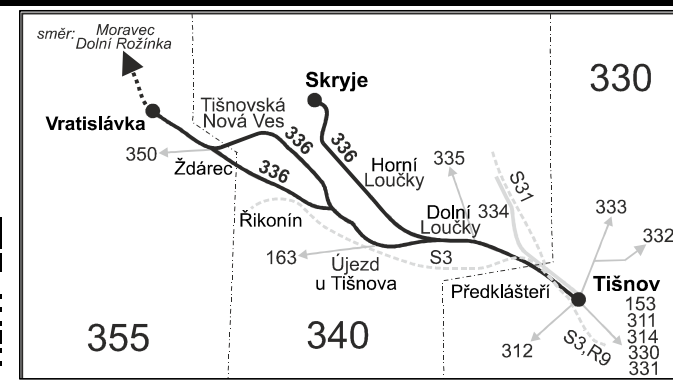

Vysvětlivky:

- ⇒ spoje navazující na linku 336
- (z) zastávka celodenně na znamení
- ∩ spoj jede po jiné trase
- ⌘ jede v pracovních dnech
- Ⓢ jede v sobotu
- † jede v neděli a ve státem uznávané svátky
- **16** jede také 31.12., nejede 24.12.
- **17** jede také 31.12.
- **56** nejede 27.12., 28.12., 31.12. a od 1.7. do 30.8.
- † odjezd ze zastávky u orlovny
- M ze zastávky Vratislávka pokračuje jako linka 730701 do Moravce (v úseku Vratislávka – Moravec neplatí tarif IDS JMK)
- O ze zastávky Říkonín, žel.st. pokračuje jako linka 350 přes Žďárec do Borovniku
- P ze zastávky Vratislávka pokračuje jako linka 730980 do Dolní Rožinky (v úseku Vratislávka – Dolní Rožinka neplatí tarif IDS JMK)
- ¹⁾ ve dnech 27.12., 28.12. a od 1.7. do 30.8. jede jen do Vratislávky (nepokračuje dále mimo IDS JMK)
- ²⁾ ve dnech 27.12. a 28.12. jede jen do Vratislávky (nepokračuje dále mimo IDS JMK)
- X u spoje zastavujícího na těchto zastávkách, daná úseková jízdenka neplatí

Šťastnou cestu s IDS JMK