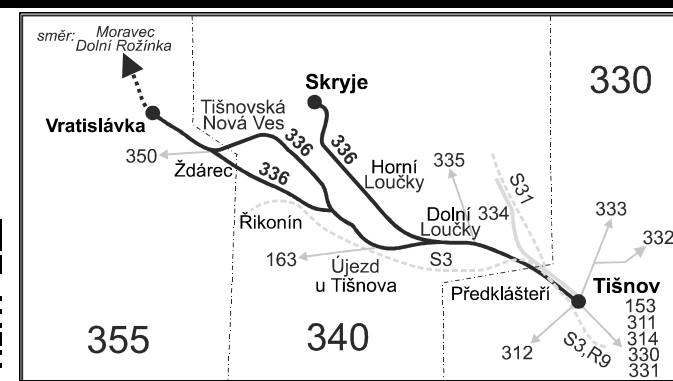

Vysvětlivky:

- ⇒ spoje navazující na linku 336
- (z) zastávka celodenně na znamení
- ∩ spoj jede po jiné trase
- ⌘ jede v pracovních dnech
- Ⓢ jede v sobotu
- † jede v neděli a ve státem uznávané svátky
- **16** jede také 31.12., nejede 24.12.
- **17** jede také 31.12.
- **56** nejede 27.12., 28.12., 31.12. a od 1.7. do 30.8.
- † odjezd ze zastávky u orlovny
- M ze zastávky Vratislávka pokračuje jako linka 730701 do Moravce (v úseku Vratislávka – Moravec neplatí tarif IDS JMK)
- O ze zastávky Říkonín, žel.st. pokračuje jako linka 350 přes Žďárec do Borovniku
- P ze zastávky Vratislávka pokračuje jako linka 730980 do Dolní Rožinky (v úseku Vratislávka – Dolní Rožinka neplatí tarif IDS JMK)
- ¹⁾ ve dnech 27.12., 28.12. a od 1.7. do 30.8. jede jen do Vratislávky (nepokračuje dále mimo IDS JMK)
- ²⁾ ve dnech 27.12. a 28.12. jede jen do Vratislávky (nepokračuje dále mimo IDS JMK)
- X u spoje zastavujícího na těchto zastávkách, daná úseková jízdenka neplatí

Šťastnou cestu s IDS JMK