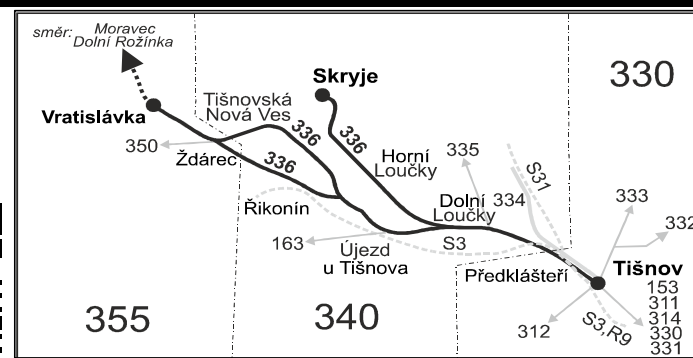

Vysvětlivky:

- ⇒ spoje navazující na linku 336
- (z) zastávka celodenně na znamení
- ∩ spoj jede po jiné trase
- ⊗ jede v pracovních dnech
- ⊕ jede v sobotu
- † jede v neděli a ve státem uznávané svátky
- **16** nejede 24.12.
- **56** nejede od 27.12. do 29.12. a od 2.7. do 31.8.
- † odjezd ze zastávky u orlovný
- M ze zastávky Vratislávka pokračuje jako linka 730701 do Moravce (v úseku Vratislávka – Moravec neplatí tarif IDS JMK)
- O ze zastávky Říkonín, žel.st. pokračuje jako linka 350 přes Žďarec do Borovníku
- P ze zastávky Vratislávka pokračuje jako linka 730980 do Dolní Rožínky (v úseku Vratislávka – Dolní Rožinka neplatí tarif IDS JMK)
- X u spoje zastávajícího na těchto zastávkách, daná úseková jízdenka neplatí
- ¹⁾ ve dnech od 27.12. do 29.12. a od 2.7. do 31.8. jede jen do Vratislávky (nepokračuje dále mimo IDS JMK)
- ²⁾ ve dnech od 27.12. do 29.12. jede jen do Vratislávky (nepokračuje dále mimo IDS JMK)

Šťastnou cestu s IDS JMK