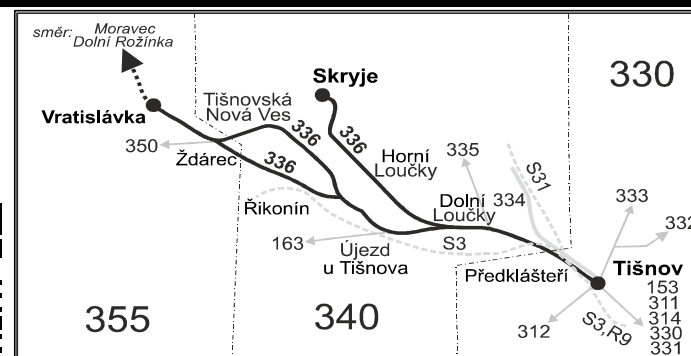

Vysvětlivky:

- ⇒ spoje navazující na linku 336
- (z) zastávka celodenně na znamení
- ∩ spoj jede po jiné trase
- ⊗ jede v pracovních dnech
- ⊕ jede v sobotu
- † jede v neděli a ve státem uznávané svátky
- 16 nejede 24.12.
- 56 nejede od 27.12. do 29.12. a od 2.7. do 31.8.
- ♣ odjezd ze zastávky u orlovný
- M ze zastávky Vratislávka pokračuje jako linka 730701 do Moravce (v úseku Vratislávka – Moravec neplatí tarif IDS JMK)
- O ze zastávky Říkonín, žel.st. pokračuje jako linka 350 přes Žďarec do Borovníku
- P ze zastávky Vratislávka pokračuje jako linka 730980 do Dolní Rožínky (v úseku Vratislávka – Dolní Rožínka neplatí tarif IDS JMK)
- X u spoje zastávajícího na těchto zastávkách, daná úseková jízdenka neplatí
1) ve dnech od 27.12. do 29.12. a od 2.7. do 31.8. jede jen do Vratislávky (nepokračuje dále mimo IDS JMK)
2) ve dnech od 27.12. do 29.12. jede jen do Vratislávky (nepokračuje dále mimo IDS JMK)

Šťastnou cestu s IDS JMK