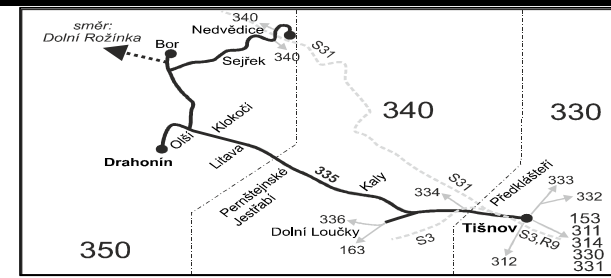

VÝLUKOVÝ JÍZDNÍ ŘÁD (výluka Tišnov, Brněnská)

335

Tišnov - Olší - Drahonín - Sejřek - Nedvědice

Integrovaný dopravní systém Jihomoravského kraje

Informace a podněty: 5 4317 4317, www.idsjmk.cz

Platí od 1.5.2018 do 8.12.2018

Vysvětlivky:

- ⇒ spoje navazující na linku 335
- (z) zastávka celodenně na znamení
- }

P ze zastávky Sejřek, Bor, rozc.1.5 pokračuje jako linka 730950 do Dolní Rožínky (v úseku Sejřek, Bor, rozc.1.5 – Dolní Rožinka neplatí tarif IDS JMK)

VÝLUKOVÝ JÍZDNÍ ŘÁD (výluka Tišnov, Brněnská)

335

Nedvědice - Sejřek - Drahonín - Olší - Tišnov

Integrovaný dopravní systém Jihomoravského kraje

Informace a podněty: 5 4317 4317, www.idsjmk.cz

Platí od 1.5.2018 do 8.12.2018