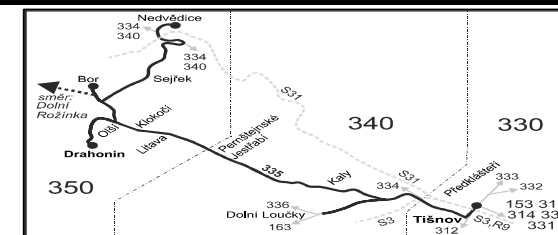

Vysvětlivky:

- ⇒ spoje navazující na linku 335
- (z) zastávka celodenně na znamení
- }
- ✕ jede v pracovních dnech
- Ⓞ jede v sobotu
- † jede v neděli a ve státem uznávané svátky
- P ze zastávky Sejřek, Bor, rozc.1.5 pokračuje jako linka 730950 do Dolní Rožínky (v úseku Sejřek, Bor, rozc.1.5 – Dolní Rožínka neplatí tarif IDS JMK)

Šťastnou cestu s IDS JMK