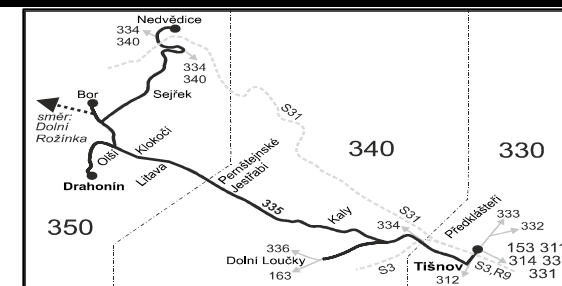

Vysvětlivky:

- ⇒ spoje navazující na linku 335
- (z) zastávka celodenně na znamení
- }
- ⌘ jede v pracovních dnech
- Ⓢ jede v sobotu
- † jede v neděli a ve státem uznávané svátky
- 50 nejede od 1.7. do 30.8., 29.10. a 30.10.
- 55 jede 29.10. a 30.10.
- 56 nejede od 1.7. do 30.8.
- 57 jede od 1.7. do 30.8.
- P ze zastávky Sejřek, Bor, rozc.1.5 pokračuje jako linka 730950 do Dolní Rožínky (v úseku Sejřek, Bor, rozc.1.5 – Dolní Rožínka neplatí tarif IDS JMK)

Šťastnou cestu s IDS JMK