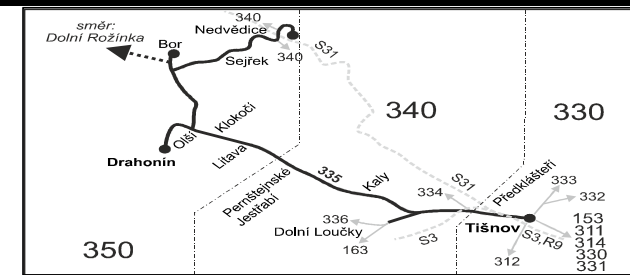

VÝLUKOVÝ JÍZDNÍ ŘÁD (výluka Tišnov, Brněnská)

335

Tišnov - Olší - Drahonín - Sejřek - Nedvědice

Integrovaný dopravní systém Jihomoravského kraje

Informace a podněty: 5 4317 4317, www.idsjmk.cz

Platí od 1.5.2018 do 8.12.2018

Vysvětlivky:

- ⇒ spoje navazující na linku 335
- (z) zastávka celodenně na znamení
- }

P ze zastávky Sejřek, Bor, rozc.1.5 pokračuje jako linka 730950 do Dolní Rožínky (v úseku Sejřek, Bor, rozc.1.5 – Dolní Rožinka neplatí tarif IDS JMK)

VÝLUKOVÝ JÍZDNÍ ŘÁD (výluka Tišnov, Brněnská)

335

Nedvědice - Sejřek - Drahonín - Olší - Tišnov

Integrovaný dopravní systém Jihomoravského kraje

Informace a podněty: 5 4317 4317, www.idsjmk.cz

Platí od 1.5.2018 do 8.12.2018