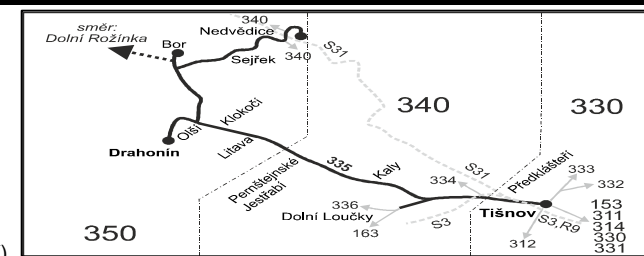

Vysvětlivky:

- ⇒ spoje navazující na linku 335
- (z) zastávka celodenně na znamení
- }
- × spoje jedou po jiné trase
- × jede v pracovních dnech
- ⊕ jede v sobotu
- ⊕ jede v neděli a ve státem uznávané svátky
- **16** nejede 24.12.
- **29** nejede od 27.12. do 29.12.
- **50** nejede od 27.12. do 2.1., od 2.2. do 9.2., 29.3., od 2.7. do 31.8., 29.10. a 30.10.
- P ze zastávky Sejřek, Bor, rozc.1.5 pokračuje jako linka 730950 do Dolní Rožínky (v úseku Sejřek, Bor, rozc.1.5 – Dolní Rožínka neplatí tarif IDS JMK)

- **55** jede 2.1., od 2.2. do 9.2., 29.3., 29.10. a 30.10.
- **56** nejede od 27.12. do 29.12. a od 2.7. do 31.8.
- **57** jede od 27.12. do 29.12. a od 2.7. do 31.8.

Šťastnou cestu s IDS JMK