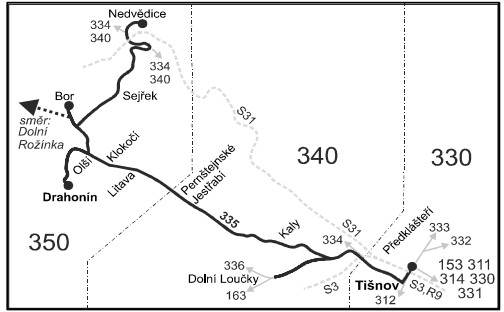

VÝLUKOVÝ JÍZDNÍ ŘÁD (výluka Tišnov, Brněnská)

335

Tišnov - Olší - Drahonín - Sejřek - Nedvědice

Integrovaný dopravní systém Jihomoravského kraje

Informace a podněty: 5 4317 4317, www.idsjmk.cz

Platí od 9.12.2018 do 31.5.2019

Vysvětlivky:

- ⇒ spoje navazující na linku 335
- (z) zastávka celodenně na znamení
- }
- × jede v pracovních dnech
- Ⓢ jede v sobotu
- † jede v neděli a ve státem uznávaném svátku
- 16** jede také 31.12., nejede 24.12.
- 17** jede také 31.12.
- 29** nejede 27.12., 28.12. a 31.12.
- 50** nejede od 27.12. do 2.1., 1.2., od 11.2. do 15.2. a 18.4.
- 55** jede 2.1., 1.2., od 11.2. do 15.2. a 18.4.
- 57** jede 27.12. a 28.12.
- P ze zastávky Sejřek, Bor, rozc.1.5 pokračuje jako linka 730950 do Dolní Rožínky (v úseku Sejřek, Bor, rozc.1.5 – Dolní Rožínka neplatí tarif IDS JMK)

VÝLUKOVÝ JÍZDNÍ ŘÁD (výluka Tišnov, Brněnská)

335

Nedvědice - Sejřek - Drahonín - Olší - Tišnov

Integrovaný dopravní systém Jihomoravského kraje

Informace a podněty: 5 4317 4317, www.idsjmk.cz

Platí od 9.12.2018 do 31.5.2019