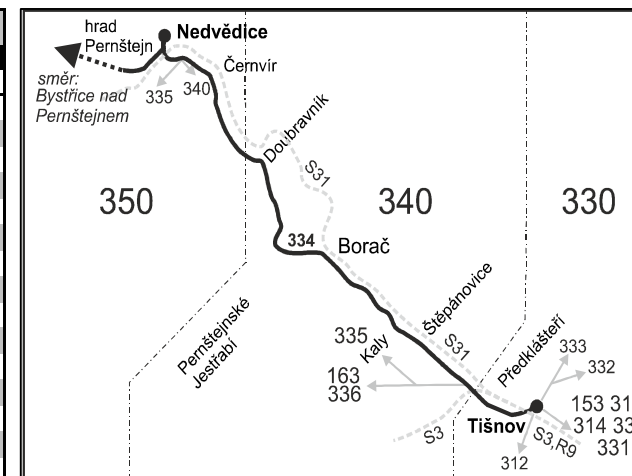

Úsek	Zóna	Císlo spoje:	72	101	103	52	105	107	109	54	111	113	56	115	117
		Zastávka	×	×	×	×50	×	×	×	×50	×	×	×50	×	×
Nelze vydat		Bystřice nad Pern., aut.nádr.			5:30			7:35	11:35		12:35			14:35	15:35
		Bystřice nad Pern., u mostu			5:32			7:37	11:37		12:37			14:37	15:37
		Bystřice nad Pern., sídliště I			5:34			7:39	11:39		12:39			14:39	15:39
		Věchnov, rozc.3.0			5:36			7:41	11:41		12:41			14:41	15:41
		Věchnov, u rybníka			5:40			7:45	11:45		12:45			14:45	15:45
		Věchnov, rozc.lom			5:41			7:46	11:46		12:46			14:46	15:46
		Býšovec			5:45			7:50	11:50		12:50			14:50	15:50
		Věchnov, rozc.lom			5:49			7:54	11:54		12:54			14:54	15:54
		Věchnov, u rybníka			5:50			7:55	11:55		12:55			14:55	15:55
		Věchnov, rozc.3.0			5:54			7:59	11:59		12:59			14:59	15:59
		Bystřice nad Pern., sídliště I			5:56			8:01	12:01		13:01			15:01	16:01
		Bystřice nad Pern., u mostu			5:58			8:03	12:03		13:03			15:03	16:03
		Bystřice nad Pern., Novoměstská			6:00			}	}		}			}	}
		Bystřice nad Pern., aut.nádr.		5:05	6:05		7:05	8:05	12:05		13:05	14:05		15:05	16:05
		350 Nedvědice, škola		5:24	6:24		7:24	8:24	12:24		13:24	14:24		15:24	16:24
	350 Nedvědice, rozc.Sejřek (z)		5:25	6:25		7:25	8:25	12:25		13:25	14:25		15:25	16:25	
	350 Černvír		5:27	6:27		7:27	8:27	12:27		13:27	14:27		15:27	16:27	
	350 Doubravník, nám.		5:31	6:31		7:31	8:31	12:31		13:31	14:31		15:31	16:31	
	350 Doubravník, Štěpánice		5:33	6:33		7:33	8:33	12:33		13:33	14:33		15:33	16:33	
	340 Borač		5:39	6:39	6:59	7:39	8:39	12:39		13:39	14:39		15:39	16:39	
	340 Borač, Vrby		5:40	6:40	7:00	7:40	8:40	12:40		13:40	14:40		15:40	16:40	
	340 Štěpánovice, horní konec	♠4:58	5:43	6:43	7:03	7:43	8:43	12:43	♠12:58	13:43	14:43	♠14:48	15:43	16:43	
	340 Štěpánovice, ObÚ		5:00	5:45	6:45	7:05	7:45	8:45	12:45	13:00	13:45	14:45	14:50	15:45	16:45
	330 Předklášteří, Zetor šroubárna (z)		5:01	5:46	6:46	7:06	7:46	8:46	12:46	13:01	13:46	14:46	14:51	15:46	16:46
	330 Štěpánovice, rozc.1.7 (z)		5:02	5:47	6:47	7:07	7:47	8:47	12:47	13:02	13:47	14:47	14:52	15:47	16:47
	330 Předklášteří, ObÚ		5:03	5:48	6:48	7:08	7:48	8:48	12:48	13:03	13:48	14:48	14:53	15:48	16:48
	330 Tišnov, žel.st.		5:05	5:50	6:50	7:10	7:50	8:50	12:50	13:05	13:50	14:50	14:55	15:50	16:50
	⇒ R9 Brno									13:13					
	⇒ S3 Brno		5:15	6:00	7:00	7:15	8:00	9:00	13:00	13:30	14:00	15:00	15:00	16:00	17:00
	⇒ 153 Veverská Bítýška		5:22	5:52				8:52		13:17	14:07			16:07	
	⇒ 311 Kuřim		5:10	6:10	7:10		8:10	9:10	13:10	13:10	14:10	15:10	15:10	16:10	17:10
	⇒ 333 Lomnice		5:11	6:11	507:04	7:25		9:07	13:07	13:07	5614:07	15:07	15:07	16:07	17:07
	330 Tišnov, Riegrova					7:13									

Vysvětlivky:

1. ⇒ spoje navazující na linku 334
   - (z) zastávka celodenně na znamení
   - }
   - × jede v pracovních dnech
   - ♠ odjezd ze zastávky v točně (zastávka v protisměru směr Borač)
2. **50** nejede od 2.7. do 31.8., 29.10. a 30.10.
   56 nejede od 2.7. do 31.8.

Šťastnou cestu s IDS JMK

POZOR! V úseku Bystřice nad Pernštejnem - Nedvědice neplatí tarif IDS JMK!