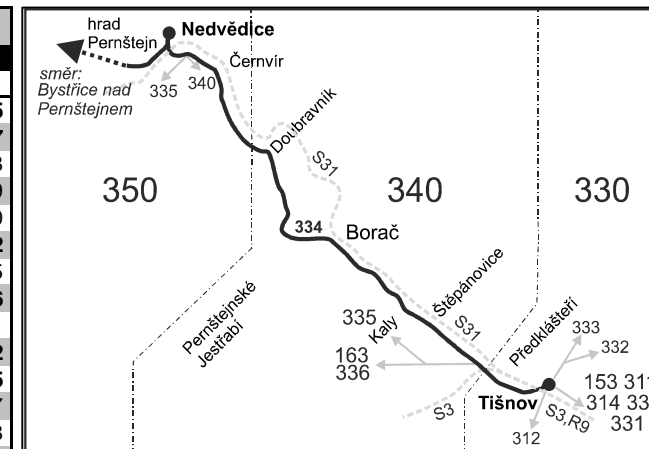

Úsek	Zóna	Číslo spoje:	71	102	51	104	106	108	53	110	112	55	114	116	118
		Zastávka	×	×	×50	×	×	×	×50	×	×	×50	×	×	×
		330 Tišnov, žel.st.	4:45	6:05	6:45	6:50	9:05	11:05	12:35	13:05	14:05	14:35	15:05	16:05	17:05
		330 Předklášteří, ObÚ	4:47	6:07	6:47	6:52	9:07	11:07	12:37	13:07	14:07	14:37	15:07	16:07	17:07
		330 Štěpánovice, rozc.1.7 (z)	4:48	6:08	6:48	6:53	9:08	11:08	12:38	13:08	14:08	14:38	15:08	16:08	17:08
		330 Předklášteří, Zetor šroubárna (z)	4:49	6:09	6:49	6:54	9:09	11:09	12:39	13:09	14:09	14:39	15:09	16:09	17:09
		340 Štěpánovice, ObÚ	4:50	6:10	6:50	6:55	9:10	11:10	12:40	13:10	14:10	14:40	15:10	16:10	17:10
		340 Štěpánovice, horní konec	4:52	6:12	6:52	6:57	9:12	11:12	12:42	13:12	14:12	14:42	15:12	16:12	17:12
		340 Borač, Vrby		6:15	6:55	7:00	9:15	11:15		13:15	14:15		15:15	16:15	17:15
		340 Borač		6:16	6:56	7:01	9:16	11:16		13:16	14:16		15:16	16:16	17:16
		350 Doubravník, Štěpnice		6:21		7:06	9:21	11:21		13:21	14:21		15:21	16:21	17:21
		350 Doubravník, nám.		6:22		7:07	9:22	11:22		13:22	14:22		15:22	16:22	17:22
		350 Černvír		6:25		7:10	9:25	11:25		13:25	14:25		15:25	16:25	17:25
		350 Nedvědice, rozc.Sejřek (z)		6:27		7:12	9:27	11:27		13:27	14:27		15:27	16:27	17:27
		350 Nedvědice, škola		6:28				11:28					15:28	16:28	17:28
		350 Nedvědice, u zdrav.stř.				7:15	9:28			13:28	14:28				
		350 Nedvědice, Pernštejn, u mostku					7:16	9:29		13:29	14:29				
		350 Nedvědice, Pernštejn, hrad 0.1 Býšovec, Smrček				7:18	9:30			13:31	14:31				
X		350 Nedvědice, Pernštejn, hrad 0.1 Býšovec, Smrček				7:20	9:33			13:34	14:34				
		350 Nedvědice, Pernštejn, hrad 0.1 Býšovec, Smrček				7:22	9:34			13:35	14:35				
		350 Nedvědice, Pernštejn, u mostku					7:23	9:35		13:36	14:36				
		350 Nedvědice, u zdrav.stř.					7:24	9:36		13:38	14:38				
		350 Nedvědice, škola				7:25	9:37			13:39	14:39				
		Bystřice nad Pern., aut.nádr.		6:52		7:44	9:57	11:50		14:00	15:00		15:50	16:50	17:50
		Bystřice nad Pern., u mostu					7:46							16:52	17:52
		Bystřice nad Pern., sídliště I												16:54	17:54
		Věchnov, rozc.3.0												16:56	17:56
		Věchnov, u rybníka												17:00	18:00
		Věchnov, rozc.lom												17:01	18:01
		Býšovec												17:05	18:05
		Věchnov, rozc.lom												17:09	18:09
		Věchnov, u rybníka												17:10	18:10
		Věchnov, rozc.3.0												17:14	18:14
		Bystřice nad Pern., sídliště I					7:48							17:16	18:16
		Bystřice nad Pern., u mostu					7:50							17:17	18:17
		Bystřice nad Pern., aut.nádr.					7:52							17:20	18:20

Šťastnou cestu s IDS JMK

Vysvětlivky:

(z) zastávka celodenně na znamení

× jede v pracovních dnech

X u spoje zastavujícího na těchto zastávkách, daná úseková jízdenka neplatí

{ spoj jede po jiné trase

50 nejede od 2.7. do 31.8., 29.10. a 30.10.

POZOR! V úseku Nedvědice - Bystřice nad Pernštejnem neplatí tarif IDS JMK!