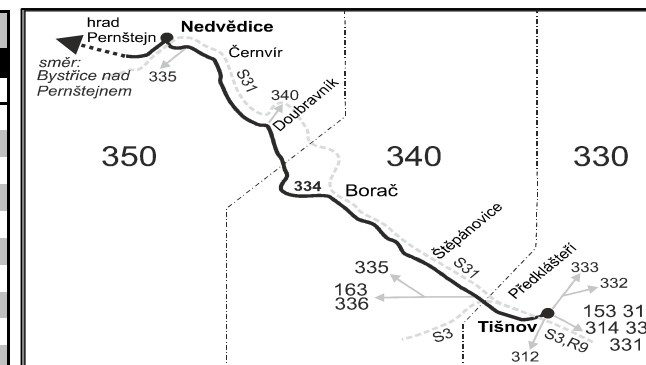

334

Bystřice nad Pernštejnem - Nedvědice - Tišnov

Integrovaný dopravní systém Jihomoravského kraje

Informace a podněty: 5 4317 4317, www.idsjmk.cz

Platí od 9.12.2018 do 14.12.2019

Linka 729334: Přepravu zajišťuje: ČSAD Tišnov, spol. s r.o., Červený Mlýn 1538,666 01 Tišnov (spoje 52 až 72)

Vysvětlivky:

⇒ spoje navazující na linku 334

(z) zastávka celodenně na znamení

✕ jede v pracovních dnech

26 nejede 27.12., 28.12. a 31.12.

50 nejede od 27.12. do 2.1., 1.2., od 11.2. do 15.2., 18.4., od 1.7. do 30.8., 29.10. a 30.10.