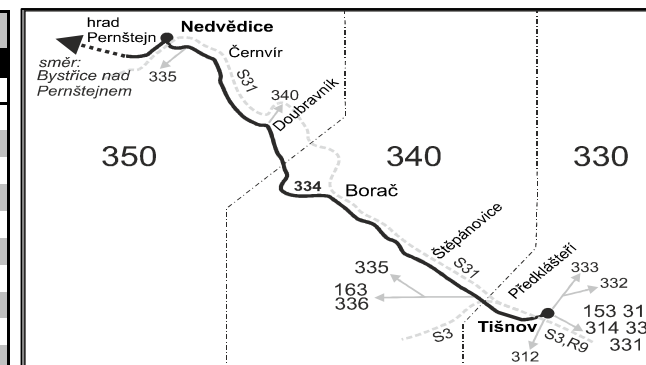

334

Bystřice nad Pernštejnem - Nedvědice - Tišnov

Integrovaný dopravní systém Jihomoravského kraje

Informace a podněty: 5 4317 4317, www.idsjmk.cz

Platí od 9.12.2018 do 14.12.2019

Linka 729334: Přepravu zajišťuje: ČSAD Tišnov, spol. s r.o., Červený Mlýn 1538,666 01 Tišnov (spoje 52 až 72)

Vysvětlivky:

- ⇒ spoje navazující na linku 334
- (z) zastávka celodenně na znamení
- ✕ jede v pracovních dnech
- 26 nejede 27.12., 28.12. a 31.12.
- 50 nejede od 27.12. do 2.1., 1.2., od 11.2. do 15.2., 18.4., od 1.7. do 30.8., 29.10. a 30.10.
- 56 nejede 27.12., 28.12., 31.12. a od 1.7. do 30.8.
- ♠ odjezd ze zastávky v točně (zastávka v protisměru směr Borač)