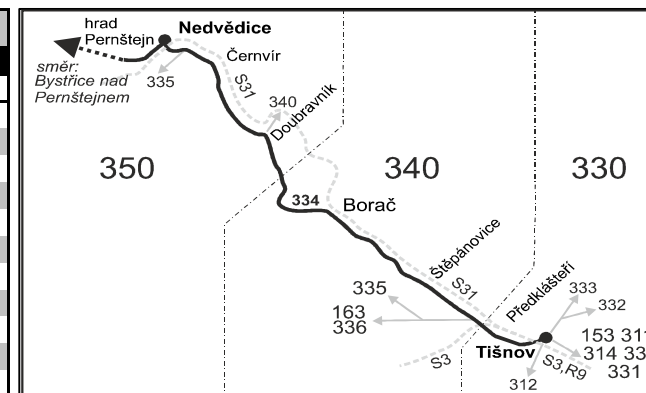

Číslo spoje:		71	102	51	104	106	108	53	110	112	55	114	116	118
Úsek	Zóna Zastávka	✕	✕	✕50	✕	✕	✕	✕50	✕	✕	✕50	✕	✕	✕
Nelze vydat	330 Tišnov, žel.st.	4:46	6:06	6:46	6:51	9:06	11:06	12:36	13:06	14:06	14:36	15:06	16:06	17:06
	330 Předklášteří, ObÚ	4:49	6:09	6:49	6:54	9:09	11:09	12:39	13:09	14:09	14:39	15:09	16:09	17:09
	330 Štěpánovice, rozc.1.7 (z)	4:50	6:10	6:50	6:55	9:10	11:10	12:40	13:10	14:10	14:40	15:10	16:10	17:10
	330 Předklášteří, Zetor šroubárna (z)	4:51	6:11	6:51	6:56	9:11	11:11	12:41	13:11	14:11	14:41	15:11	16:11	17:11
	340 Štěpánovice, ObÚ	4:52	6:12	6:52	6:57	9:12	11:12	12:42	13:12	14:12	14:42	15:12	16:12	17:12
	340 Štěpánovice, horní konec	4:54	6:14	6:54	6:59	9:14	11:14	12:44	13:14	14:14	14:44	15:14	16:14	17:14
	340 Borač, Vrby		6:17	6:57	7:02	9:17	11:17		13:17	14:17		15:17	16:17	17:17
	340 Borač		6:18	6:58	7:03	9:18	11:18		13:18	14:18		15:18	16:18	17:18
	350 Doubravník, Štěpnice		6:22		7:07	9:22	11:22		13:22	14:22		15:22	16:22	17:22
	350 Doubravník, nám.		6:23		7:08	9:23	11:23		13:23	14:23		15:23	16:23	17:23
	350 Černvír		6:26		7:11	9:26	11:26		13:26	14:26		15:26	16:26	17:26
	350 Nedvědice, rozc.Sejřek (z)		6:28		7:13	9:28	11:28		13:28	14:28		15:28	16:28	17:28
	350 Nedvědice, u zdrav.stř.		6:30		7:15	9:30	11:30		13:30	14:30		15:30	16:30	17:30
	350 Nedvědice, Pernštejn, u mostku		6:31		7:16	9:31	11:31		13:31	14:31		15:31	16:31	17:31
	350 Nedvědice, Pernštejn, hrad 0.1		6:32		7:17	9:32	11:32		13:32	14:32		15:32	16:32	17:32
	Býšovec, Smrček		6:34		7:19	9:34	11:34		13:34	14:34		15:34	16:34	17:34
	Býšovec		6:39		7:24	9:39	11:39		13:39	14:39		15:39	16:39	17:39
	Věchnov, rozc.lom		6:43		7:28	9:43	11:43		13:43	14:43		15:43	16:43	17:43
	Věchnov, u rybníka		6:44		7:29	9:44	11:44		13:44	14:44		15:44	16:44	17:44
Věchnov, rozc.3.0		6:47		7:32	9:47	11:47		13:47	14:47		15:47	16:47	17:47	
Bystřice nad Pern., sídliště I		6:48		7:33	9:48	11:48		13:48	14:48		15:48	16:48	17:48	
Bystřice nad Pern., u mostu		6:50		7:35	9:50	11:50		13:50	14:50		15:50	16:50	17:50	
Bystřice nad Pern., aut.nádr.		6:53		7:38	9:53	11:53		13:53	14:53		15:53	16:53	17:53	

Vysvětlivky:

(z) zastávka celodenně na znamení

✕ jede v pracovních dnech

50 nejede od 27.12. do 2.1., 1.2., od 11.2. do 15.2., 18.4., od 1.7. do 30.8., 29.10. a 30.10.

Šťastnou cestu s IDS JMK

POZOR! V úseku Nedvědice, Pernštejn, hrad 0.1 - Bystřice nad Pernštejnem, aut.nádr. neplatí tarif IDS JMK!