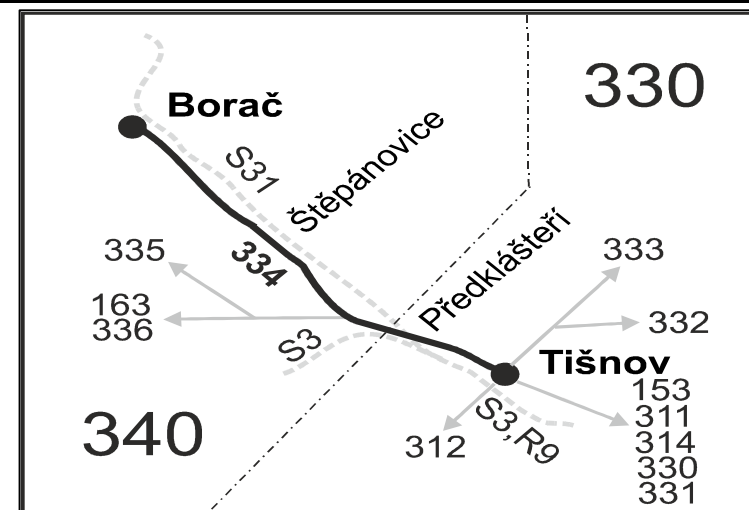

opačný směr

PRACOVNÍ DNY

Číslo spoje:		72	52	54	56	58	
Úsek	Zóna	Zastávka	✕	✕50	✕50	✕50	
340	Borač			7:01			
340	Borač, Vrby			7:03			
340	Štěpánovice, horní konec		♠4:55	7:07	♠12:55	♠14:40	♠15:25
340	Štěpánovice, ObÚ		4:57	7:09	12:57	14:42	15:27
330	Předklášteří, Zetor šroubárna (z)		4:58	7:10	12:58	14:43	15:28
330	Štěpánovice, rozc.1.7 (z)		4:59	7:11	12:59	14:44	15:29
330	Předklášteří, ObÚ		5:00	7:12	13:00	14:45	15:30
330	Předklášteří, papírna		5:01	7:13	13:01	14:46	15:31
330	Tišnov, čerp.st.		5:03	7:15	13:03	14:48	15:33
330	Tišnov, Nádražní		5:04	7:16	13:04	14:49	15:34
	⇒ 333 Lomnice		5:12	7:38	13:08	15:08	15:38
330	Tišnov, žel.st.		5:06	7:18	13:06	14:51	15:36
	⇒ R9 Brno				13:13		
	⇒ S3 Brno		295:15	7:30	13:30	15:00	5615:46
330	Tišnov, Riegrova			7:21			

Vysvětlivky:

- (z) zastávka celodenně na znamení
- ⇒ spoje navazující na linku 334
- ✕ jede v pracovních dnech
- 29 nejede od 27.12. do 29.12.

- 50 nejede od 27.12. do 2.1., od 2.2. do 9.2., 29.3., od 2.7. do 31.8., 29.10. a 30.10.
- 56 nejede od 27.12. do 29.12. a od 2.7. do 31.8.
- ♠ odjezd ze zastávky v točně (zastávka v protisměru směr Borač)