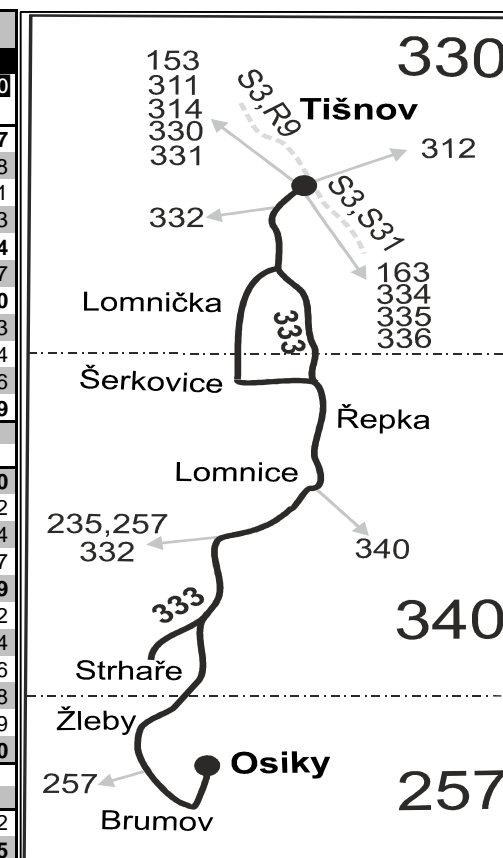

SOBOTA + NEDELE										
103	105	107	109	111	113	181	115	117		
Ⓢ	Ⓢ	Ⓢ	Ⓢ	Ⓢ	Ⓢ	Ⓢ	Ⓢ	Ⓢ	Ⓢ	Ⓢ
Ⓢ	Ⓢ	Ⓢ	Ⓢ	Ⓢ	Ⓢ	Ⓢ	Ⓢ	Ⓢ	Ⓢ	Ⓢ
5:11	6:37	8:37	10:37	12:37	14:37	16:37	18:37	20:37		
5:12	6:38	8:38	10:38	12:38	14:38	16:38	18:38	20:38		
5:14	6:41	8:41	10:41	12:41	14:41	16:41	18:41	20:41		
5:15	6:43	8:43	10:43	12:43	14:43	16:43	18:43	20:43		
5:16	6:44	8:44	10:44	12:44	14:44	16:44	18:44	20:44		
5:19	6:47	8:47	10:47	12:47	14:47	16:47	18:47	20:47		
5:22	6:50	8:50	10:50	12:50	14:50	16:50	18:50	20:50		
5:25	6:53	8:53	10:53	12:53	14:53	16:53	18:53	20:53		
5:26	6:54	8:54	10:54	12:54	14:54	16:54	18:54	20:54		
5:27	6:56	8:56	10:56	12:56	14:56	16:56	18:56	20:56		
5:30	6:59	8:59	10:59	12:59	14:59	16:59	18:59	20:59		
5:30				13:00		17:00				
	7:00		11:00		15:00		19:00	21:00		
	7:02		11:02		15:02		19:02	21:02		
	7:04		11:04		15:04		19:04	21:04		
	7:07		11:07		15:07		19:07	21:07		
	7:09		11:09		15:09		19:09	21:09		
	7:12		11:12		15:12		19:12	21:12		
	7:14		11:14		15:14		19:14	21:14		
	7:16		11:16		15:16		19:16	21:16		
	7:18		11:18		15:18		19:18	21:18		
	7:19		11:19		15:19		19:19	21:19		
	7:20		11:20		15:20		19:20	21:20		
	7:25		11:25							
	7:22		11:22		15:22		19:22	21:22		
	7:25		11:25		15:25		19:25	21:25		