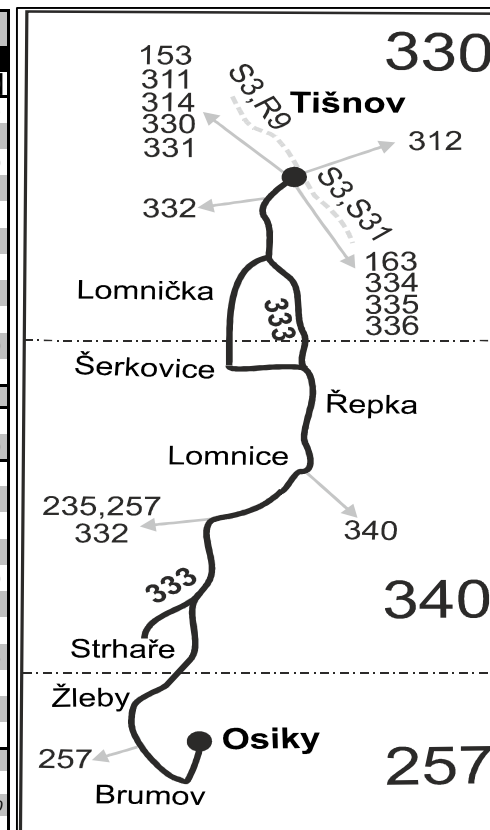

SOBOTA + NEDELE										
102	104	106	108	110	112	114	182	116		
⊕†	⊕†	⊕†	⊕†	⊕†	⊕†	⊕†16	⊕†16	⊕†10		
4:25		7:35		11:35		16:20		19:35		
4:26		7:36		11:36		16:21		19:36		
4:29		7:39		11:39		16:24		19:39		
4:30		7:40		11:40		16:25		19:40		
4:31		7:41		11:41		16:26		19:41		
4:32		7:42		11:42		16:27		19:42		
4:34		7:44		11:44		16:29		19:44		
4:36		7:46		11:46		16:31		19:46		
4:37		7:47		11:47		16:32		19:47		
4:39		7:49		11:49		16:34		19:49		
4:45		7:55		11:55		16:40		19:55		
4:52						16:52				
4:47		7:57		11:57		16:42		19:57		
4:49		7:59		11:59		16:44		19:59		
4:52	6:02	8:02	10:02	12:02	14:02	16:47	18:02	20:02		
4:53	6:03	8:03	10:03	12:03	14:03	16:48	18:03	20:03		
4:55	6:05	8:05	10:05	12:05	14:05	16:50	18:05	20:05		
4:56	6:06	8:06	10:06	12:06	14:06	16:51	18:06	20:06		
4:59	6:09	8:09	10:09	12:09	14:09	16:54	18:09	20:09		
5:03	6:13	8:13	10:13	12:13	14:13	16:58	18:13	20:13		
}	}	}	}	}	}	}	}	}		
5:06	6:16	8:16	10:16	12:16	14:16	17:01	18:16	20:16		
5:07	6:17	8:17	10:17	12:17	14:17	17:02	18:17	20:17		
5:08	6:18	8:18	10:18	12:18	14:18	17:03	18:18	20:18		
5:11	6:21	8:21	10:21	12:21	14:21	17:06	18:21	20:21		
						17:13				
5:30	6:30	8:30	10:30	12:30	14:30	17:30	18:30	20:30		
	6:30	8:30	10:30	12:30	14:30		18:30	12 20:30		
		15 8:44	6 10:34			17:34				
		8:22	10:22	12:22	14:22		18:22			
5:11						17:10				
	6:36	8:36	10:36	12:36	14:36		18:36	20:36		
20 5:13						20 17:13				
				12:36						
	6:38	8:38	10:38	12:38			18:38			