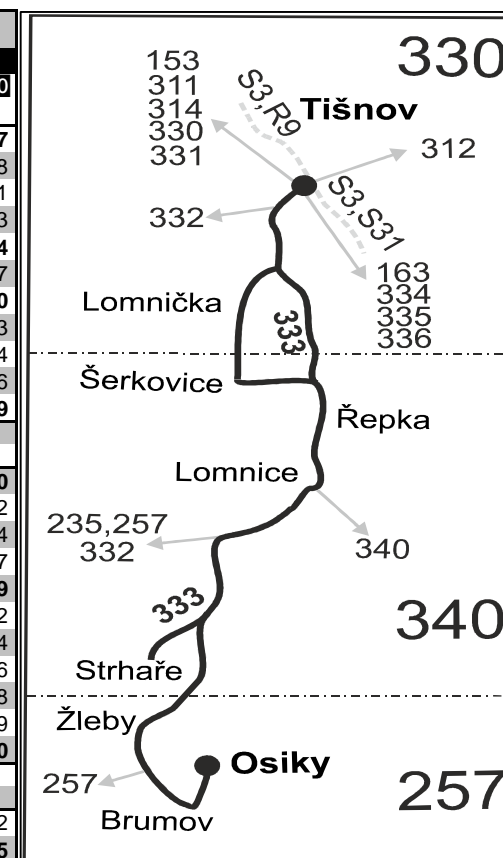

SOBOTA + NEDELE										
103	105	107	109	111	113	181	115	117		
Ⓢ†	Ⓢ†	Ⓢ†	Ⓢ†	Ⓢ†	Ⓢ†	Ⓢ†16	Ⓢ†16	Ⓢ†10		
P	P	P	P	P	P	P	P	P		
5:11	6:37	8:37	10:37	12:37	14:37	16:37	18:37	20:37		
5:12	6:38	8:38	10:38	12:38	14:38	16:38	18:38	20:38		
5:14	6:41	8:41	10:41	12:41	14:41	16:41	18:41	20:41		
5:15	6:43	8:43	10:43	12:43	14:43	16:43	18:43	20:43		
5:16	6:44	8:44	10:44	12:44	14:44	16:44	18:44	20:44		
5:19	6:47	8:47	10:47	12:47	14:47	16:47	18:47	20:47		
5:22	6:50	8:50	10:50	12:50	14:50	16:50	18:50	20:50		
5:25	6:53	8:53	10:53	12:53	14:53	16:53	18:53	20:53		
5:26	6:54	8:54	10:54	12:54	14:54	16:54	18:54	20:54		
5:27	6:56	8:56	10:56	12:56	14:56	16:56	18:56	20:56		
5:30	6:59	8:59	10:59	12:59	14:59	16:59	18:59	20:59		
5:30				13:00		17:00				
	7:00		11:00		15:00		19:00	21:00		
	7:02		11:02		15:02		19:02	21:02		
	7:04		11:04		15:04		19:04	21:04		
	7:07		11:07		15:07		19:07	21:07		
	7:09		11:09		15:09		19:09	21:09		
	7:12		11:12		15:12		19:12	21:12		
	7:14		11:14		15:14		19:14	21:14		
	7:16		11:16		15:16		19:16	21:16		
	7:18		11:18		15:18		19:18	21:18		
	7:19		11:19		15:19		19:19	21:19		
	7:20		11:20		15:20		19:20	21:20		
	7:25		11:25							
	7:22		11:22		15:22		19:22	21:22		
	7:25		11:25		15:25		19:25	21:25		