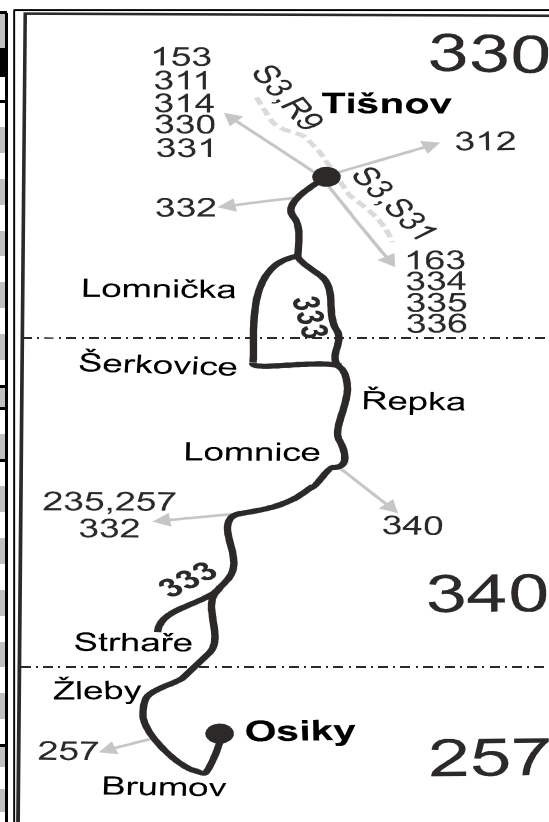

Vysvětlivky:

- ⇒ spoje navazující na linku 333
- (z) zastávka celodenně na znamení
- ✕ jede v pracovních dnech
- Ⓢ jede v sobotu
- † jede v neděli a ve státem uznávané svátky
- 10 nejede 24.12. a 31.12.
- 16 jede také 31.12., nejede 24.12.
- 17 jede také 31.12.
- P ze zastávky Lomnice, nám. pokračuje jako linka 340 do Běleče

SOBOTA + NEDELE

102	104	106	108	110	112	114	182	116
⊕17	⊕17	⊕17	⊕17	⊕17	⊕17	⊕16	⊕16	⊕10
4:20		7:35		11:35		16:20		19:35
4:21		7:36		11:36		16:21		19:36
4:24		7:39		11:39		16:24		19:39
4:25		7:40		11:40		16:25		19:40
4:26		7:41		11:41		16:26		19:41
4:27		7:42		11:42		16:27		19:42
4:29		7:44		11:44		16:29		19:44
4:31		7:46		11:46		16:31		19:46
4:32		7:47		11:47		16:32		19:47
4:34		7:49		11:49		16:34		19:49
4:40		7:55		11:55		16:40		19:55
4:52						16:52		
4:42		7:57		11:57		16:42		19:57
4:44		7:59		11:59		16:44		19:59
4:47	6:02	8:02	10:02	12:02	14:02	16:47	18:02	20:02
4:48	6:03	8:03	10:03	12:03	14:03	16:48	18:03	20:03
4:50	6:05	8:05	10:05	12:05	14:05	16:50	18:05	20:05
4:51	6:06	8:06	10:06	12:06	14:06	16:51	18:06	20:06
4:54	6:09	8:09	10:09	12:09	14:09	16:54	18:09	20:09
4:58	6:13	8:13	10:13	12:13	14:13	16:58	18:13	20:13
5:01	6:16	8:16	10:16	12:16	14:16	17:01	18:16	20:16
5:02	6:17	8:17	10:17	12:17	14:17	17:02	18:17	20:17
5:03	6:18	8:18	10:18	12:18	14:18	17:03	18:18	20:18
5:06	6:21	8:21	10:21	12:21	14:21	17:06	18:21	20:21
5:30	6:30	8:30	10:30	12:30	14:30	17:30	18:30	20:30
	⊕27 6:33	12 8:44	⊕83 10:33	99 14:33	17:33			12 20:30
5:10			10:21	12:21	14:21		18:21	
						17:10		
19 5:13	6:36	8:36	10:36	12:36	14:36		18:36	20:36
						20 17:13		
	6:38	8:38	10:38	12:38			18:38	