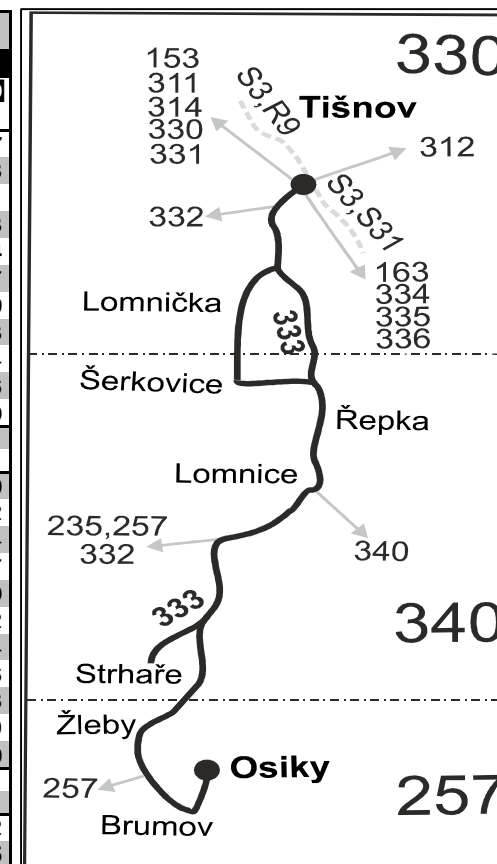

SOBOTA + NEDELE									
Číslo spoje:		103	105	107	109	111	113	181	115	117	
Úsek	Zóna Zastávka	Ⓢ+17 P	Ⓢ+17	Ⓢ+17	Ⓢ+17	Ⓢ+17	Ⓢ+17	Ⓢ+16 P	Ⓢ+16	Ⓢ+10	
330	Tišnov, žel.st.	5:11	6:37	8:37	10:37	12:37	14:37	16:37	18:37	20:37	
330	Tišnov, Nádražní	5:12	6:38	8:38	10:38	12:38	14:38	16:38	18:38	20:38	
330	Tišnov, Riegrova	5:14	6:41	8:41	10:41	12:41	14:41	16:41	18:41	20:41	
330	Tišnov, Kukýrna	5:15	6:43	8:43	10:43	12:43	14:43	16:43	18:43	20:43	
330	Tišnov, Lomnická	5:16	6:44	8:44	10:44	12:44	14:44	16:44	18:44	20:44	
330	Lomnička, ObÚ	5:19	6:47	8:47	10:47	12:47	14:47	16:47	18:47	20:47	
340	Šerkovice	5:22	6:50	8:50	10:50	12:50	14:50	16:50	18:50	20:50	
340	Lomnice, Řepka	5:25	6:53	8:53	10:53	12:53	14:53	16:53	18:53	20:53	
340	Lomnice, Brusná, rozc.1.0 (z)	5:26	6:54	8:54	10:54	12:54	14:54	16:54	18:54	20:54	
340	Lomnice, škola	5:27	6:56	8:56	10:56	12:56	14:56	16:56	18:56	20:56	
340	Lomnice, nám. příj.	5:30	6:59	8:59	10:59	12:59	14:59	16:59	18:59	20:59	
	⇒ 235 Blansko	5:30				13:00		17:00			
	⇒ 340 Běleč	5:30				13:00		17:00			
340	Lomnice, nám. odj.		7:00		11:00		15:00		19:00	21:00	
340	Lomnice, Družstevní (z)		7:02		11:02		15:02		19:02	21:02	
340	Lomnice, internát (z)		7:04		11:04		15:04		19:04	21:04	
340	Strhaře, rozc.2.0 (z)		7:07		11:07		15:07		19:07	21:07	
340	Strhaře		7:09		11:09		15:09		19:09	21:09	
340	Strhaře, Žleby, pila		7:12		11:12		15:12		19:12	21:12	
340	Strhaře, Žleby, kamenolom (z)		7:14		11:14		15:14		19:14	21:14	
257	Osiky, rozc.2.0 (z)		7:16		11:16		15:16		19:16	21:16	
257	Brumov, rozc.0.5 (z)		7:18		11:18		15:18		19:18	21:18	
257	Brumov, dol.konec		7:19		11:19		15:19		19:19	21:19	
257	Brumov		7:20		11:20		15:20		19:20	21:20	
	⇒ 257 Boskovice		7:27		11:27				19:36		
	⇒ 257 Olešnice		7:27		11:27				19:36		
257	Osiky		7:22		11:22		15:22		19:22	21:22	
257	Osiky, točna		7:25		11:25		15:25		19:25	21:25