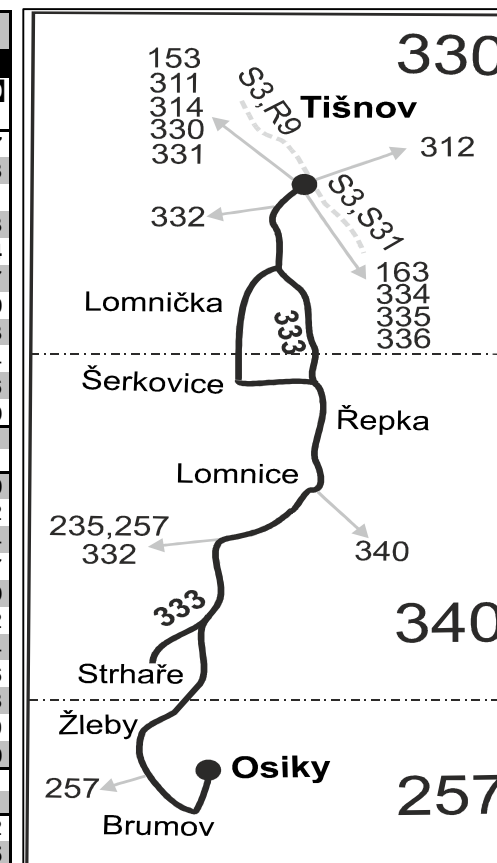

		SOBOTA + NEDELE									
Číslo spoje:		103	105	107	109	111	113	181	115	117	
Úsek	Zóna	Zastávka	Ⓢ 17 P	Ⓢ 17	Ⓢ 17	Ⓢ 17	Ⓢ 17 P	Ⓢ 16 P	Ⓢ 16	Ⓢ 10	
5:11	6:37	8:37	10:37	12:37	14:37	16:37	18:37	20:37			
5:12	6:38	8:38	10:38	12:38	14:38	16:38	18:38	20:38			
5:14	6:41	8:41	10:41	12:41	14:41	16:41	18:41	20:41			
5:15	6:43	8:43	10:43	12:43	14:43	16:43	18:43	20:43			
5:16	6:44	8:44	10:44	12:44	14:44	16:44	18:44	20:44			
5:19	6:47	8:47	10:47	12:47	14:47	16:47	18:47	20:47			
5:22	6:50	8:50	10:50	12:50	14:50	16:50	18:50	20:50			
5:25	6:53	8:53	10:53	12:53	14:53	16:53	18:53	20:53			
5:26	6:54	8:54	10:54	12:54	14:54	16:54	18:54	20:54			
5:27	6:56	8:56	10:56	12:56	14:56	16:56	18:56	20:56			
5:30	6:59	8:59	10:59	12:59	14:59	16:59	18:59	20:59			
5:30				13:00		17:00					
	7:00		11:00		15:00		19:00	21:00			
	7:02		11:02		15:02		19:02	21:02			
	7:04		11:04		15:04		19:04	21:04			
	7:07		11:07		15:07		19:07	21:07			
	7:09		11:09		15:09		19:09	21:09			
	7:12		11:12		15:12		19:12	21:12			
	7:14		11:14		15:14		19:14	21:14			
	7:16		11:16		15:16		19:16	21:16			
	7:18		11:18		15:18		19:18	21:18			
	7:19		11:19		15:19		19:19	21:19			
	7:20		11:20		15:20		19:20	21:20			
	7:25		11:25				19:36				
	7:22		11:22		15:22		19:22	21:22			
	7:25		11:25		15:25		19:25	21:25			