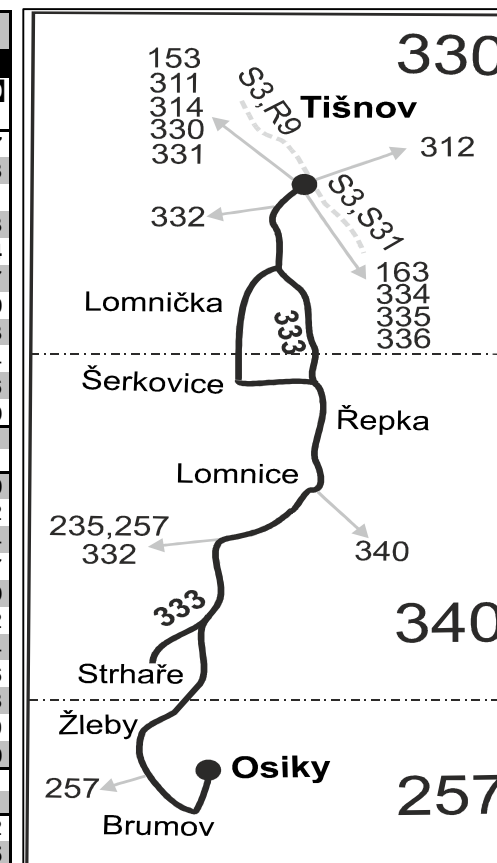

SOBOTA + NEDELE									
Číslo spoje:		103	105	107	109	111	113	181	115	117	
Úsek	Zóna	Zastávka	Ⓢ 17 P	Ⓢ 17	Ⓢ 17	Ⓢ 17	Ⓢ 17 P	Ⓢ 16 P	Ⓢ 16	Ⓢ 10	
5:11	6:37	8:37	10:37	12:37	14:37	16:37	18:37	20:37			
5:12	6:38	8:38	10:38	12:38	14:38	16:38	18:38	20:38			
5:14	6:41	8:41	10:41	12:41	14:41	16:41	18:41	20:41			
5:15	6:43	8:43	10:43	12:43	14:43	16:43	18:43	20:43			
5:16	6:44	8:44	10:44	12:44	14:44	16:44	18:44	20:44			
5:19	6:47	8:47	10:47	12:47	14:47	16:47	18:47	20:47			
5:22	6:50	8:50	10:50	12:50	14:50	16:50	18:50	20:50			
5:25	6:53	8:53	10:53	12:53	14:53	16:53	18:53	20:53			
5:26	6:54	8:54	10:54	12:54	14:54	16:54	18:54	20:54			
5:27	6:56	8:56	10:56	12:56	14:56	16:56	18:56	20:56			
5:30	6:59	8:59	10:59	12:59	14:59	16:59	18:59	20:59			
5:30				13:00		17:00					
	7:00		11:00		15:00		19:00	21:00			
	7:02		11:02		15:02		19:02	21:02			
	7:04		11:04		15:04		19:04	21:04			
	7:07		11:07		15:07		19:07	21:07			
	7:09		11:09		15:09		19:09	21:09			
	7:12		11:12		15:12		19:12	21:12			
	7:14		11:14		15:14		19:14	21:14			
	7:16		11:16		15:16		19:16	21:16			
	7:18		11:18		15:18		19:18	21:18			
	7:19		11:19		15:19		19:19	21:19			
	7:20		11:20		15:20		19:20	21:20			
	7:25		11:25				19:36				
	7:22		11:22		15:22		19:22	21:22			
	7:25		11:25		15:25		19:25	21:25			

Vysvětlivky:

- ⇒ spoje navazující na linku 333
- (z) zastávka celodenně na znamení
- ✕ jede v pracovních dnech
- Ⓢ jede v sobotu
- † jede v neděli a ve státem uznávané svátky
- 10 nejede 24.12. a 31.12.
- 16 jede také 31.12., nejede 24.12.
- 17 jede také 31.12.
- P ze zastávky Lomnice, nám. pokračuje jako linka 340 do Běleče

Šťastnou cestu s IDS JMK