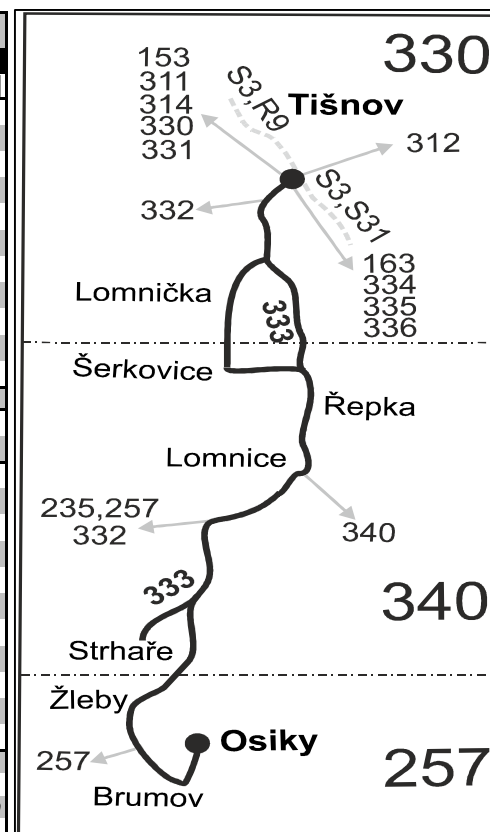

SOBOTA + NEDELE											
102	104	106	108	110	112	114	182	116			
ⓐ†	ⓐ†	ⓐ†	ⓐ†	ⓐ†	ⓐ†	ⓐ†16	ⓐ†16	ⓐ†10			
4:25		7:35		11:35		16:20		19:35			
4:26		7:36		11:36		16:21		19:36			
4:29		7:39		11:39		16:24		19:39			
4:30		7:40		11:40		16:25		19:40			
4:31		7:41		11:41		16:26		19:41			
4:32		7:42		11:42		16:27		19:42			
4:34		7:44		11:44		16:29		19:44			
4:36		7:46		11:46		16:31		19:46			
4:37		7:47		11:47		16:32		19:47			
4:39		7:49		11:49		16:34		19:49			
4:45		7:55		11:55		16:40		19:55			
4:52						16:52					
4:47		7:57		11:57		16:42		19:57			
4:49		7:59		11:59		16:44		19:59			
4:52	6:02	8:02	10:02	12:02	14:02	16:47	18:02	20:02			
4:53	6:03	8:03	10:03	12:03	14:03	16:48	18:03	20:03			
4:55	6:05	8:05	10:05	12:05	14:05	16:50	18:05	20:05			
4:56	6:06	8:06	10:06	12:06	14:06	16:51	18:06	20:06			
4:59	6:09	8:09	10:09	12:09	14:09	16:54	18:09	20:09			
5:03	6:13	8:13	10:13	12:13	14:13	16:58	18:13	20:13			
}	}	}	}	}	}	}	}	}			
5:06	6:16	8:16	10:16	12:16	14:16	17:01	18:16	20:16			
5:07	6:17	8:17	10:17	12:17	14:17	17:02	18:17	20:17			
5:08	6:18	8:18	10:18	12:18	14:18	17:03	18:18	20:18			
5:11	6:21	8:21	10:21	12:21	14:21	17:06	18:21	20:21			
						17:13					
5:30	6:30	8:30	10:30	12:30	14:30	17:30	18:30	20:30			
	6:30	8:30	10:30	12:30	14:30		18:30	1220:30			
		158:44	610:34			17:34					
		8:22	10:22	12:22	14:22		18:22				
5:11						17:10					
	6:36	8:36	10:36	12:36	14:36		18:36	20:36			
205:13						2017:13					
				12:36							
	6:38	8:38	10:38	12:38			18:38