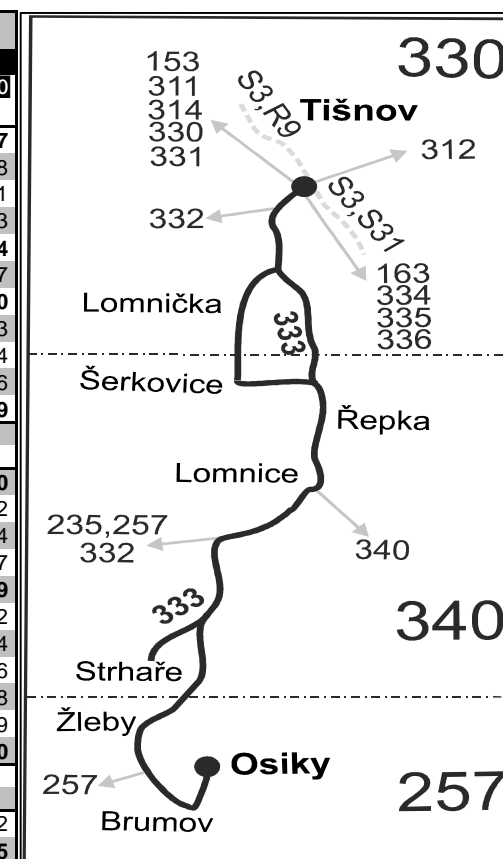

SOBOTA + NEDELE										
103	105	107	109	111	113	181	115	117		
Ⓢ	Ⓢ	Ⓢ	Ⓢ	Ⓢ	Ⓢ	Ⓢ	Ⓢ	Ⓢ	Ⓢ	Ⓢ
Ⓢ	Ⓢ	Ⓢ	Ⓢ	Ⓢ	Ⓢ	Ⓢ	Ⓢ	Ⓢ	Ⓢ	Ⓢ
5:11	6:37	8:37	10:37	12:37	14:37	16:37	18:37	20:37		
5:12	6:38	8:38	10:38	12:38	14:38	16:38	18:38	20:38		
5:14	6:41	8:41	10:41	12:41	14:41	16:41	18:41	20:41		
5:15	6:43	8:43	10:43	12:43	14:43	16:43	18:43	20:43		
5:16	6:44	8:44	10:44	12:44	14:44	16:44	18:44	20:44		
5:19	6:47	8:47	10:47	12:47	14:47	16:47	18:47	20:47		
5:22	6:50	8:50	10:50	12:50	14:50	16:50	18:50	20:50		
5:25	6:53	8:53	10:53	12:53	14:53	16:53	18:53	20:53		
5:26	6:54	8:54	10:54	12:54	14:54	16:54	18:54	20:54		
5:27	6:56	8:56	10:56	12:56	14:56	16:56	18:56	20:56		
5:30	6:59	8:59	10:59	12:59	14:59	16:59	18:59	20:59		
5:30				13:00		17:00				
	7:00		11:00		15:00		19:00	21:00		
	7:02		11:02		15:02		19:02	21:02		
	7:04		11:04		15:04		19:04	21:04		
	7:07		11:07		15:07		19:07	21:07		
	7:09		11:09		15:09		19:09	21:09		
	7:12		11:12		15:12		19:12	21:12		
	7:14		11:14		15:14		19:14	21:14		
	7:16		11:16		15:16		19:16	21:16		
	7:18		11:18		15:18		19:18	21:18		
	7:19		11:19		15:19		19:19	21:19		
	7:20		11:20		15:20		19:20	21:20		
	7:25		11:25							
	7:22		11:22		15:22		19:22	21:22		
	7:25		11:25		15:25		19:25	21:25		