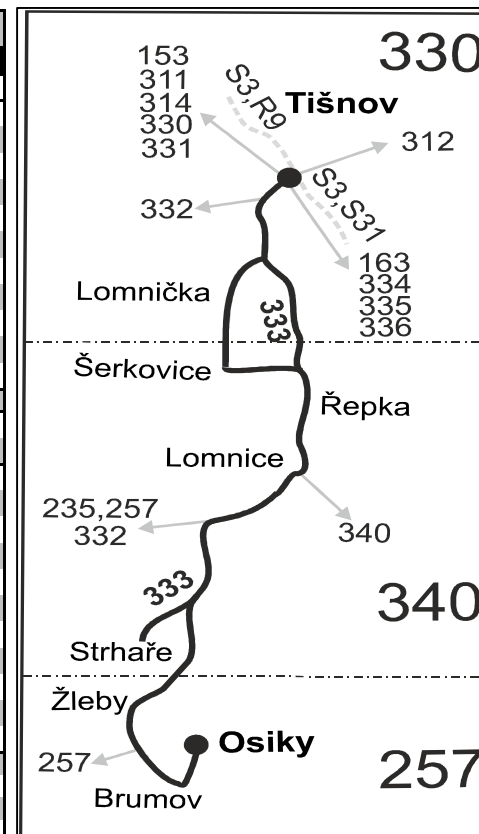

SOBOTA + NEDELE

102	104	106	108	110	112	114	182	116
Ⓣ+17	Ⓣ+17	Ⓣ+17	Ⓣ+17	Ⓣ+17	Ⓣ+17	Ⓣ+16	Ⓣ+16	Ⓣ+10
4:20		7:35		11:35		16:20		19:35
4:21		7:36		11:36		16:21		19:36
4:24		7:39		11:39		16:24		19:39
4:25		7:40		11:40		16:25		19:40
4:26		7:41		11:41		16:26		19:41
4:27		7:42		11:42		16:27		19:42
4:29		7:44		11:44		16:29		19:44
4:31		7:46		11:46		16:31		19:46
4:32		7:47		11:47		16:32		19:47
4:34		7:49		11:49		16:34		19:49
4:40		7:55		11:55		16:40		19:55
4:52						16:52		
4:42		7:57		11:57		16:42		19:57
4:44		7:59		11:59		16:44		19:59
4:47	6:02	8:02	10:02	12:02	14:02	16:47	18:02	20:02
4:48	6:03	8:03	10:03	12:03	14:03	16:48	18:03	20:03
4:50	6:05	8:05	10:05	12:05	14:05	16:50	18:05	20:05
4:51	6:06	8:06	10:06	12:06	14:06	16:51	18:06	20:06
4:54	6:09	8:09	10:09	12:09	14:09	16:54	18:09	20:09
4:58	6:13	8:13	10:13	12:13	14:13	16:58	18:13	20:13
}	}	}	}	}	}	}	}	}
5:01	6:16	8:16	10:16	12:16	14:16	17:01	18:16	20:16
5:02	6:17	8:17	10:17	12:17	14:17	17:02	18:17	20:17
5:03	6:18	8:18	10:18	12:18	14:18	17:03	18:18	20:18
5:06	6:21	8:21	10:21	12:21	14:21	17:06	18:21	20:21
						17:13		
5:28	6:28	8:28	10:28	12:28	14:28	17:28	18:28	20:28
	6:30	8:31	10:31	12:31	14:31		18:31	20:32
		12 8:43	8 10:34		9 14:34	17:34		
		8:21	10:21	12:21	14:21		18:21	
5:10						17:10		
	6:36	8:36	10:36	12:36	14:36		18:36	20:36
20 5:13						20 17:13		
				12:36				
	6:38	8:38	10:38	12:38			18:38