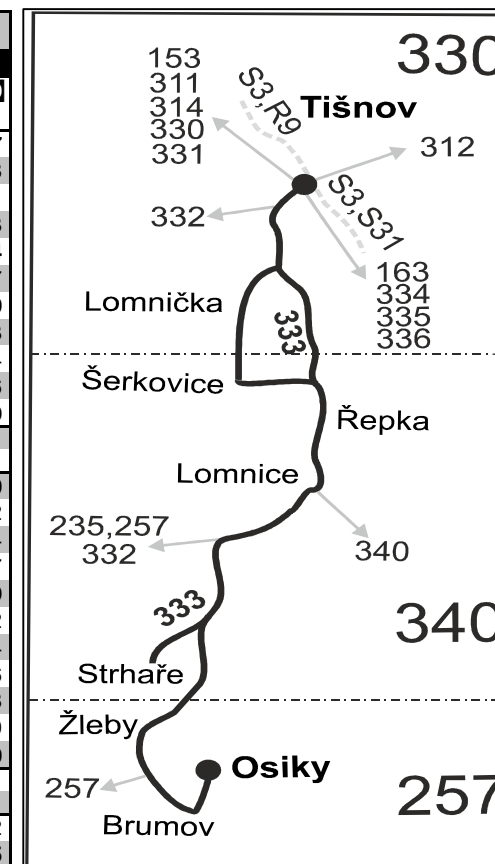

SOBOTA + NEDELE									
Číslo spoje:		103	105	107	109	111	113	181	115	117	
Úsek	Zóna	Zastávka	Ⓜ+17 P	Ⓜ+17	Ⓜ+17	Ⓜ+17	Ⓜ+17 P	Ⓜ+16 P	Ⓜ+16	Ⓜ+10	
330	Tišnov, žel.st.		5:11	6:37	8:37	10:37	12:37	14:37	16:37	18:37	20:37
330	Tišnov, Nádražní		5:12	6:38	8:38	10:38	12:38	14:38	16:38	18:38	20:38
330	Tišnov, Riegrova		5:14	6:41	8:41	10:41	12:41	14:41	16:41	18:41	20:41
330	Tišnov, Kukýrna		5:15	6:43	8:43	10:43	12:43	14:43	16:43	18:43	20:43
330	Tišnov, Lomnická		5:16	6:44	8:44	10:44	12:44	14:44	16:44	18:44	20:44
330	Lomnička, ObÚ		5:19	6:47	8:47	10:47	12:47	14:47	16:47	18:47	20:47
340	Šerkovice		5:22	6:50	8:50	10:50	12:50	14:50	16:50	18:50	20:50
340	Lomnice, Řepka		5:25	6:53	8:53	10:53	12:53	14:53	16:53	18:53	20:53
340	Lomnice, Brusná, rozc.1.0 (z)		5:26	6:54	8:54	10:54	12:54	14:54	16:54	18:54	20:54
340	Lomnice, škola		5:27	6:56	8:56	10:56	12:56	14:56	16:56	18:56	20:56
340	Lomnice, nám.		5:30	6:59	8:59	10:59	12:59	14:59	16:59	18:59	20:59
	⇒ 235 Blansko		5:30				13:00		17:00		
	⇒ 340 Běleč		5:30				13:00		17:00		
340	Lomnice, nám.	odj.		7:00		11:00		15:00		19:00	21:00
340	Lomnice, Družstevní (z)			7:02		11:02		15:02		19:02	21:02
340	Lomnice, internát (z)			7:04		11:04		15:04		19:04	21:04
340	Strhaře, rozc.2.0 (z)			7:07		11:07		15:07		19:07	21:07
340	Strhaře			7:09		11:09		15:09		19:09	21:09
340	Strhaře, Žleby, pila			7:12		11:12		15:12		19:12	21:12
340	Strhaře, Žleby, kamenolom (z)			7:14		11:14		15:14		19:14	21:14
257	Osiky, rozc.2.0 (z)			7:16		11:16		15:16		19:16	21:16
257	Brumov, rozc.0.5 (z)			7:18		11:18		15:18		19:18	21:18
257	Brumov, dol.konec			7:19		11:19		15:19		19:19	21:19
257	Brumov			7:20		11:20		15:20		19:20	21:20
	⇒ 257 Boskovice			7:25		11:25				19:36	
	⇒ 257 Olešnice			7:25		11:25				19:36	
257	Osiky			7:22		11:22		15:22		19:22	21:22
257	Osiky, točna			7:25		11:25		15:25		19:25	21:25

Vysvětlivky:

- ⇒ spoje navazující na linku 333
- (z) zastávka celodenně na znamení
- ✕ jede v pracovních dnech
- Ⓜ jede v sobotu
- † jede v neděli a ve státem uznávané svátky
- 10 nejede 24.12. a 31.12.
- 16 jede také 31.12., nejede 24.12.
- 17 jede také 31.12.
- P ze zastávky Lomnice, nám. pokračuje jako linka 340 do Běleče

Šťastnou cestu s IDS JMK