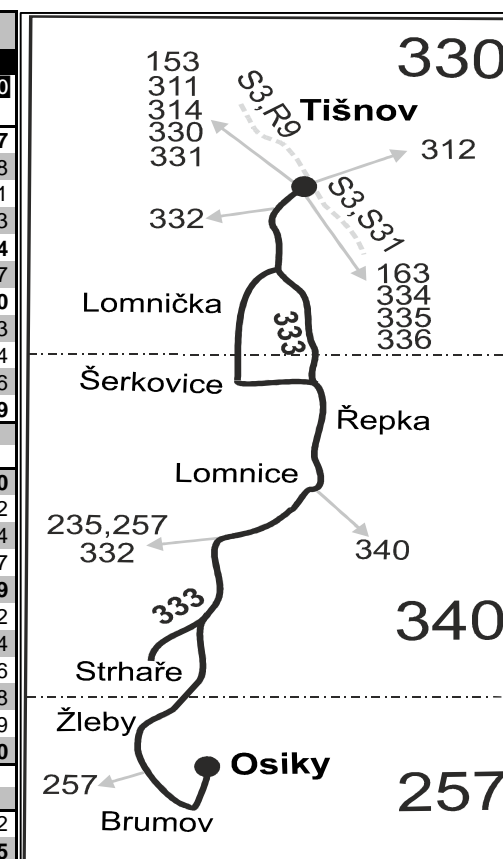

PRACOVNÍ DNY						SOBOTA + NEDELE									
Číslo spoje:		45	49	51	53	55	57	103	105	107	109	111	113	181	115	117	
Úsek	Zóna	Zastávka	✕	✕	✕	✕	✕	⊕†	⊕†	⊕†	⊕†	⊕†	⊕†	⊕†16	⊕†16	⊕†10	
	330	Tišnov, žel.st.	16:07	17:07	18:07	18:37	19:37	22:37	5:11	6:37	8:37	10:37	12:37	14:37	16:37	18:37	20:37
	330	Tišnov, Nádražní	16:08	17:08	18:08	18:38	19:38	22:38	5:12	6:38	8:38	10:38	12:38	14:38	16:38	18:38	20:38
	330	Tišnov, Riegrova	16:11	17:11	18:11	18:41	19:41	22:41	5:14	6:41	8:41	10:41	12:41	14:41	16:41	18:41	20:41
	330	Tišnov, Kukýrna	16:13	17:13	18:13	18:43	19:43	22:43	5:15	6:43	8:43	10:43	12:43	14:43	16:43	18:43	20:43
	330	Tišnov, Lomnická	16:14	17:14	18:14	18:44	19:44	22:44	5:16	6:44	8:44	10:44	12:44	14:44	16:44	18:44	20:44
	330	Lomnička, ObÚ	16:17	17:17	18:17	18:47	19:47	22:47	5:19	6:47	8:47	10:47	12:47	14:47	16:47	18:47	20:47
	340	Šerkovice	16:20	17:20	18:20	18:50	19:50	22:50	5:22	6:50	8:50	10:50	12:50	14:50	16:50	18:50	20:50
	340	Lomnice, Řepka	16:23	17:23	18:23	18:53	19:53	22:53	5:25	6:53	8:53	10:53	12:53	14:53	16:53	18:53	20:53
	340	Lomnice, Brusná, rozc.1.0 (z)	16:24	17:24	18:24	18:54	19:54	22:54	5:26	6:54	8:54	10:54	12:54	14:54	16:54	18:54	20:54
	340	Lomnice, škola	16:26	17:26	18:26	18:56	19:56	22:56	5:27	6:56	8:56	10:56	12:56	14:56	16:56	18:56	20:56
	340	Lomnice, nám. přij.	16:29	17:29	18:29	18:59	19:59	22:59	5:30	6:59	8:59	10:59	12:59	14:59	16:59	18:59	20:59
		⇒ 235 Blansko	16:36		18:30												
		⇒ 340 Běleč	16:30		18:30			5:30				13:00		17:00			
	340	Lomnice, nám. odj.	16:30			19:00		23:00		7:00		11:00		15:00		19:00	21:00
	340	Lomnice, Družstevní (z)	16:32			19:02		23:02		7:02		11:02		15:02		19:02	21:02
	340	Lomnice, internát (z)	16:34			19:04		23:04		7:04		11:04		15:04		19:04	21:04
	340	Strhaře, rozc.2.0 (z)	16:37			19:07		23:07		7:07		11:07		15:07		19:07	21:07
	340	Strhaře	16:39			19:09		23:09		7:09		11:09		15:09		19:09	21:09
	340	Strhaře, Žleby, pila	16:42			19:12		23:12		7:12		11:12		15:12		19:12	21:12
	340	Strhaře, Žleby, kamenolom (z)	16:44			19:14		23:14		7:14		11:14		15:14		19:14	21:14
	257	Osiky, rozc.2.0 (z)	16:46			19:16		23:16		7:16		11:16		15:16		19:16	21:16
	257	Brumov, rozc.0.5 (z)	16:48			19:18		23:18		7:18		11:18		15:18		19:18	21:18
	257	Brumov, dol.konec	16:49			19:19		23:19		7:19		11:19		15:19		19:19	21:19
	257	Brumov	16:50			19:20		23:20		7:20		11:20		15:20		19:20	21:20
		⇒ 257 Boskovice								7:25		11:25				19:36	
		⇒ 257 Olešnice	17:06														
	257	Osiky	16:52			19:22		23:22		7:22		11:22		15:22		19:22	21:22
	257	Osiky, točna	16:55			19:25		23:25		7:25		11:25		15:25		19:25	21:25

Vysvětlivky:

- ⇒ spoje navazující na linku 333
- (z) zastávka celodenně na znamení
- ✕ jede v pracovních dnech
- ⊕ jede v sobotu
- † jede v neděli a ve státem uznávané svátky
- **10** nejede 24.12. a 31.12.
- **16** nejede 24.12.
- P ze zastávky Lomnice, nám. pokračuje jako linka 340 do Běleče

Šťastnou cestu s IDS JMK