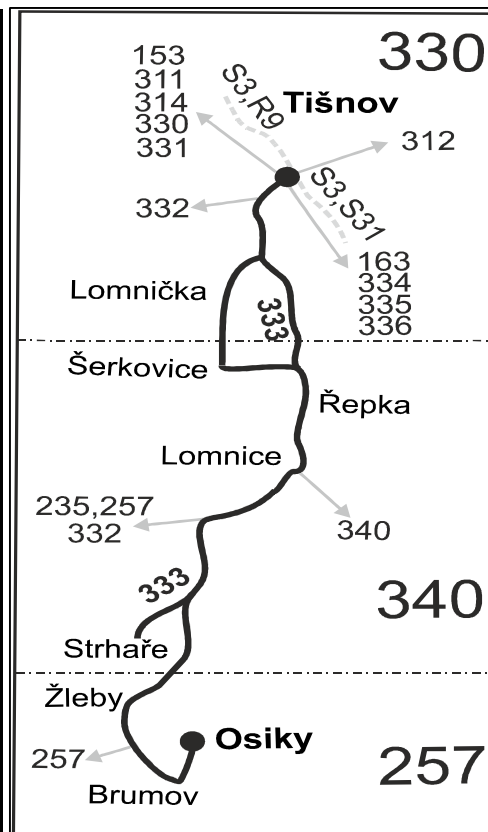

SOBOTA + NEDELE											
102	104	106	108	110	112	114	182	116			
Ⓣ	Ⓣ	Ⓣ	Ⓣ	Ⓣ	Ⓣ	Ⓣ	Ⓣ	Ⓣ	Ⓣ	Ⓣ	Ⓣ
4:25		7:35		11:35		16:20		19:35			
4:26		7:36		11:36		16:21		19:36			
4:29		7:39		11:39		16:24		19:39			
4:30		7:40		11:40		16:25		19:40			
4:31		7:41		11:41		16:26		19:41			
4:32		7:42		11:42		16:27		19:42			
4:34		7:44		11:44		16:29		19:44			
4:36		7:46		11:46		16:31		19:46			
4:37		7:47		11:47		16:32		19:47			
4:39		7:49		11:49		16:34		19:49			
4:45		7:55		11:55		16:40		19:55			
4:52						16:52					
4:47		7:57		11:57		16:42		19:57			
4:49		7:59		11:59		16:44		19:59			
4:52	6:02	8:02	10:02	12:02	14:02	16:47	18:02	20:02			
4:53	6:03	8:03	10:03	12:03	14:03	16:48	18:03	20:03			
4:55	6:05	8:05	10:05	12:05	14:05	16:50	18:05	20:05			
4:56	6:06	8:06	10:06	12:06	14:06	16:51	18:06	20:06			
4:59	6:09	8:09	10:09	12:09	14:09	16:54	18:09	20:09			
5:03	6:13	8:13	10:13	12:13	14:13	16:58	18:13	20:13			
}	}	}	}	}	}	}	}	}			
5:06	6:16	8:16	10:16	12:16	14:16	17:01	18:16	20:16			
5:07	6:17	8:17	10:17	12:17	14:17	17:02	18:17	20:17			
5:08	6:18	8:18	10:18	12:18	14:18	17:03	18:18	20:18			
5:11	6:21	8:21	10:21	12:21	14:21	17:06	18:21	20:21			
5:30	6:30	8:30	10:30	12:30	14:30	17:30	18:30	20:30			
	6:30	8:30	10:30	12:30	14:30		18:30	1220:30			
		158:44	610:34			17:34					
	6:21	8:21	10:21	12:21	14:21		18:21				
5:11						17:09					
	6:36	8:36	10:36	12:36	14:36		18:36	20:36			
205:13						2017:13					
	6:35			12:36							
	6:38	8:38	10:38	12:38			18:38