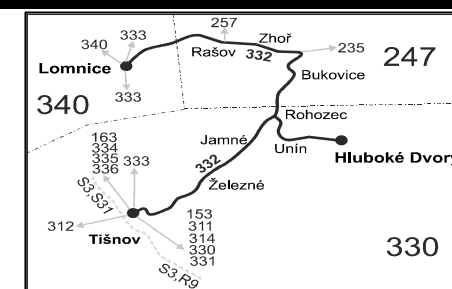

Vysvětlivky:

- ⇒ spoje navazující na linku 332
- (z) zastávka celodenně na znamení
- } spoj jede po jiné trase
- ✕ jede v pracovních dnech
- ⊕ jede v sobotu
- † jede v neděli a ve státem uznávané svátky
- **10** nejede 24.12. a 31.12.
- **16** nejede 24.12.
- **56** nejede od 27.12. do 29.12. a od 2.7. do 31.8.
- **57** jede od 27.12. do 29.12. a od 2.7. do 31.8.
- ♠ odjezd ze zastávky před křižovatkou od Tišnova

Šťastnou cestu s IDS JMK