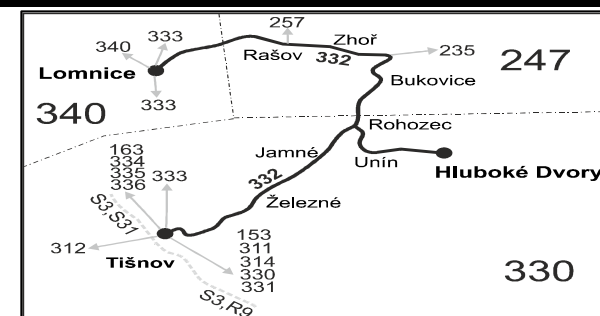

Vysvětlivky:

- ⇒ spoje navazující na linku 332
- (z) zastávka celodenně na znamení
- }
- × jede v pracovních dnech
- Ⓢ jede v sobotu
- † jede v neděli a ve státem uznávané svátky
- **10** nejede 24.12. a 31.12.
- **16** jede také 31.12., nejede 24.12.
- **17** jede také 31.12.
- **56** nejede 27.12., 28.12., 31.12. a od 1.7. do 30.8.
- **57** jede 27.12., 28.12. a od 1.7. do 30.8.
- ‡ odjezd ze zastávky před křižovatkou od Tišnova

Šťastnou cestu s IDS JMK