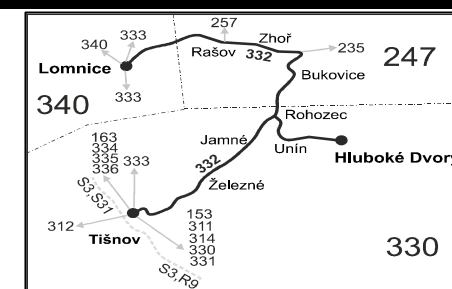

Vysvětlivky:

- ⇒ spoje navazující na linku 332
- (z) zastávka celodenně na znamení
- }
- ✕ spoje jedou po jiné trase
- ✕ jedou v pracovních dnech
- ⊕ jedou v sobotu
- † jedou v neděli a ve státem uznávané svátky
- 10 nejede 24.12. a 31.12.
- 16 nejede 24.12.
- 56 nejede od 27.12. do 29.12. a od 2.7. do 31.8.
- 57 jedou od 27.12. do 29.12. a od 2.7. do 31.8.
- ↕ odjezd ze zastávky před křižovatkou od Tišnova

Šťastnou cestu s IDS JMK