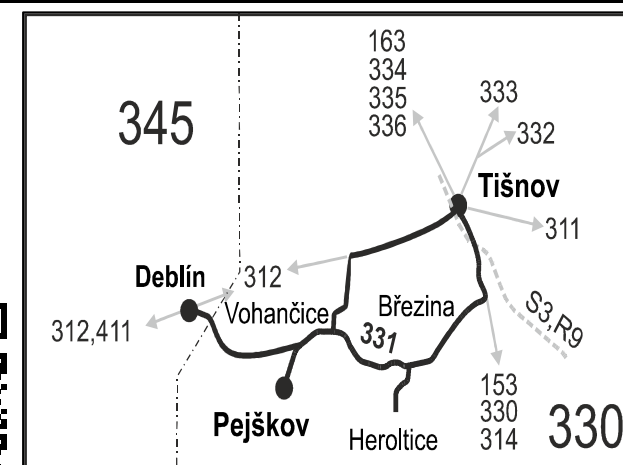

Vysvětlivky:

- ⇒ spoje navazující na linku 331
- (z) zastávka celodenně na znamení
- ∩ spoj jede po jiné trase
- ♿ spoj s bezbariérově přístupným vozidlem
- ✕ jede v pracovních dnech
- ⑤ jede v pátek
- ⑥ jede v sobotu
- ⑦ jede v neděli
- † jede v neděli a ve státem uznávané svátky
- 16 jede také 31.12., nejede 24.12.
- 17 jede také 31.12.
- 18 nejede od 23.12. do 31.12. a od 29.6. do 28.8.
- 31 jede od 1.3. do 25.10., jede také 13.4., 6.7. a 28.9., nejede 12.4., 5.7. a 27.9.
- 33 jede také 31.12., 10.4., 1.5. a 8.5., nejede 11.4., 2.5. a 9.5.
- 56 nejede od 23.12. do 3.1. a od 1.7. do 31.8.
- 57 jede 23.12., 27.12., 30.12., 2.1., 3.1. a od 1.7. do 31.8.
- 62 jede také 30.1., 8.4., 30.4. a 7.5., nejede 27.12., 3.1., 31.1., 21.2., 10.4., 1.5., 8.5., od 3.7. do 28.8. a 30.10.

- 66 nejede 24.12., 10.4., 1.5., 8.5., 6.7., 28.10. a 17.11.
- 67 jede také 24.12., 31.12., 10.4., 1.5., 8.5., 6.7., 28.10. a 17.11.
- ♣ odjezd ze zastávky na silnici k Závisti
- X u spoje zastavujícího na těchto zastávkách, daná úseková jízdenka neplatí

Vzhledem ke stavebnímu stavu zastávek nelze garantovat bezbariérový nástup do a výstup z vozidla na všech zastávkách.