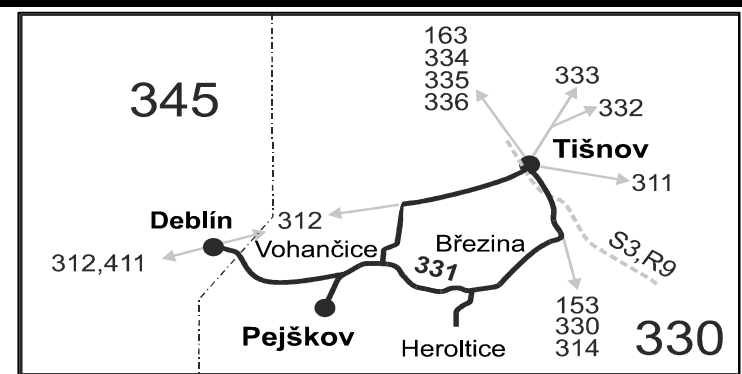

SOBOTA + NEDELE

171	173	175	193
⊕†	⊕†	⊕†	⊕31
	♿	♿	
7:47	11:27	15:27	19:47
7:48	11:28	15:28	19:48
7:50	11:30	15:30	19:50
7:51	11:31	15:31	19:51
7:53	11:33	15:33	19:53
7:56	11:36	15:36	19:56
7:57	11:37	15:37	19:57
7:59	11:39	15:39	19:59
8:01	11:41	15:41	20:01
}	}	}	}
}	}	}	}
8:04	11:44	15:44	20:04
8:08	11:48	15:48	20:08

Vysvětlivky:

1. ⇒ spoje navazující na linku 331
   - (z) zastávka celodenně na znamení
   - }
   - ♿ spoj s bezbariérově přístupným vozidlem
   - × jede v pracovních dnech
   - ⊕ jede v sobotu
   - ⊕ jede v neděli
   - † jede v neděli a ve státem uznávané svátky
   - **31** jede od 1.6. do 28.10., jede také 28.10., nejede 27.10.
   - **56** nejede od 1.7. do 30.8.
   - **57** jede od 1.7. do 30.8.
   - ♣ odjezd ze zastávky u kaple (na silnici od Závisti)
   - X u spoje zastavujícího na těchto zastávkách, daná úseková jízdenka neplatí
2. Vzhledem ke stavebnímu stavu zastávek nelze garantovat bezbariérový nástup do a výstup z vozidla na všech zastávkách.