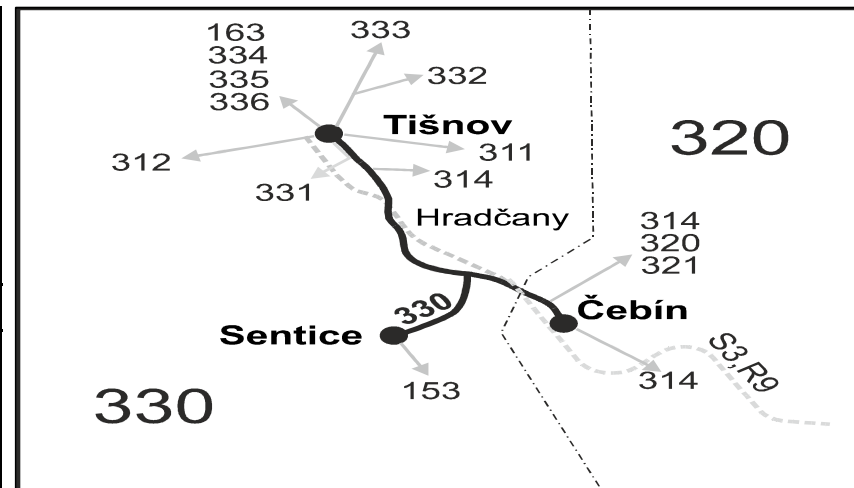

#### Vysvětlivky:

- ⇒ spoje navazující na linku 330
- (z) zastávka celodenně na znamení
- }
- ✕ jede v pracovních dnech
- <sup>56</sup> nejede od 2.7. do 31.8.
- A ze zastávky Čebín, žel. st. pokračuje jako linka 321 přes Čebín, nám. do Drásova