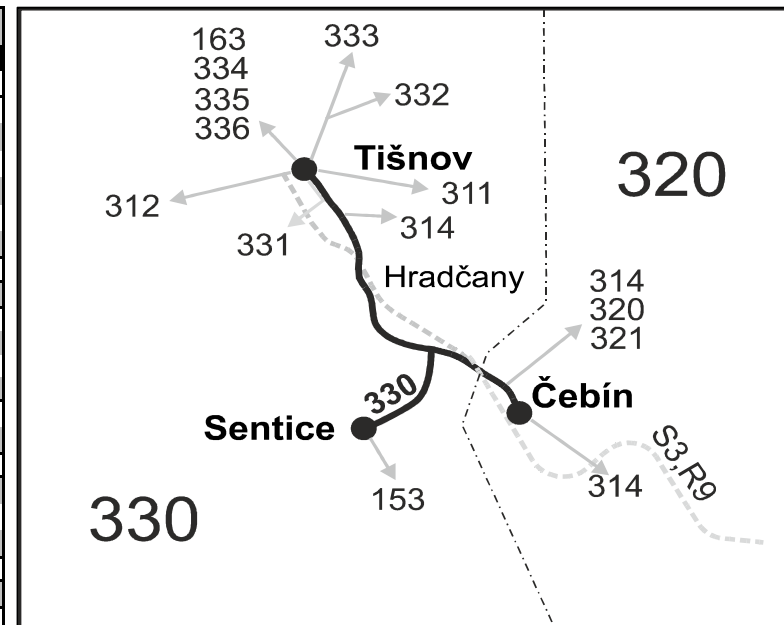

#### Vysvětlivky:

- ⇒ spoje navazující na linku 330
- (z) zastávka celodenně na znamení
- }
- × jede v pracovních dnech
- 56 nejede od 2.7. do 31.8.

Šťastnou cestu s IDS JMK