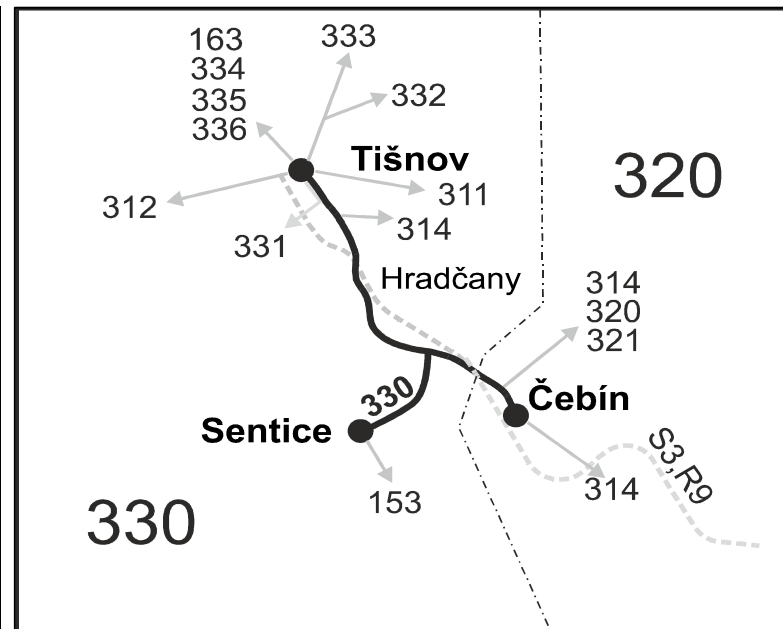

VÝLUKOVÝ JÍZDNÍ ŘÁD (výluka Tišnov, Brněnská)

330

Sentice - Čebín - Hradčany - Tišnov

Integrovaný dopravní systém Jihomoravského kraje

Informace a podněty: 5 4317 4317, www.idsjmk.cz

Platí od 9.12.2018 do 31.5.2019

Linka 729330: Přepravu zajišťuje: ČSAD Tišnov, spol. s r.o., Červený Mlýn 1538,666 01 Tišnov

PRACOVNÍ DNY (nejede 31.12.)

Úsek	Zóna	Zastávka	2	4	72	80	70	6	8	74	10	12	14
			✗	✗	✗	✗26	✗26	✗	✗	✗	✗	✗	✗
330	Sentice, ObÚ		4:42	5:02	6:22			7:17	10:22	13:52	14:47	15:47	16:47
330	Sentice		4:43	5:03	6:23			7:18	10:23	13:53	14:48	15:48	16:48
330	Sentice, rozc.0.5 (z)		4:45	5:05	6:25			7:20	10:25	13:55	14:50	15:50	16:50
320	Čebín, sídliště		4:47	5:07									16:52
320	Čebín, nám.		4:48	5:08									16:53
320	Čebín, sídliště		4:50	5:10		7:15							16:55
	⇒ 314 Kuřim		5:06	5:21									17:26
320	Čebín, žel.st.		4:52	5:12	6:27		7:16		10:27	13:57			16:57
	⇒ S3 Brno		5:04	265:19	6:34				10:34	14:04			17:04
	⇒ S3 Tišnov				266:39					2614:08			2617:08
	⇒ 320 Nuziřov			5:15	6:37				10:30				
	⇒ 321 Skalička				6:30				14:00				
330	Hradčany			5:16		7:18	7:20	7:22	10:31		14:52	15:52	
330	Hradčany, žel.st.			5:17		7:19	7:21	7:23	10:32		14:53	15:53	
	⇒ S3 Brno							7:31			15:01	16:01	
330	Tišnov, čerp.st.			5:20		7:22	7:24	7:26	10:35		14:56	15:56	
330	Tišnov, Nádražní			5:21					10:36		14:57	15:57	
330	Tišnov, Riegrova					7:24	7:26	7:28					
	⇒ 333 Lomnice					7:41	7:41	7:41					
330	Tišnov, žel.st.			5:23		7:27	7:29	7:31	10:38		14:59	15:59	
	⇒ 333 Lomnice			5:37							15:07	16:07	

Vysvětlivky:

- ⇒ spoje navazující na linku 330
- (z) zastávka celodenně na znamení
- } spoj jede po jiné trase
- ✗ jede v pracovních dnech
- **26** nejede 27.12., 28.12. a 31.12.

Šťastnou cestu s IDS JMK