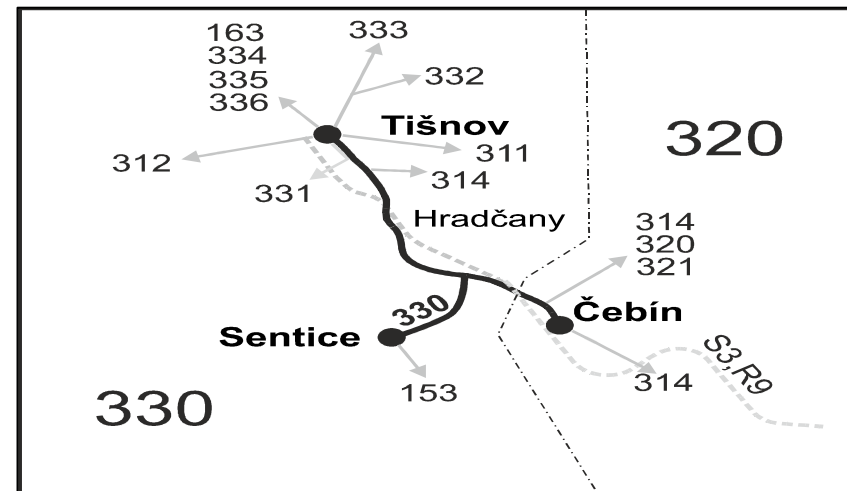

VÝLUKOVÝ JÍZDNÍ ŘÁD (výluka Tišnov, Brněnská)

330

Tišnov - Hradčany - Čebín - Sentice

Integrovaný dopravní systém Jihomoravského kraje

Informace a podněty: 5 4317 4317, www.idsjmk.cz

Platí od 9.12.2018 do 31.5.2019

Linka 729330: Přepravu zajišťuje: ČSAD Tišnov, spol. s r.o., Červený Mlýn 1538,666 01 Tišnov

PRACOVNÍ DNY (nejede 31.12.)

Číslo spoje:		3	71	5	81	7	73	9	11	13	15
Úsek	Zóna	Zastávka	✕	✕	✕	✕ ⁵⁶	✕	✕	✕	✕	✕
330	Tišnov, žel.st.				7:29	9:19	13:19	14:19	15:19	16:19	
330	Tišnov, Nádražní				7:30	9:20	13:20	14:20	15:20	16:20	
330	Tišnov, čerp.st.				7:31	9:21	13:21	14:21	15:21	16:21	
330	Hradčany, žel.st.				7:34	9:24	13:24	14:24	15:24	16:24	
330	Hradčany				7:35	9:25	13:25	14:25	15:25	16:25	
320	Čebín, žel.st.	4:55	6:15	7:00	7:40	9:30	13:30	14:30	15:30	16:30	17:30
	⇒ 320 Nuzířov								15:30		
	⇒ 321 Skalička				7:40	9:30					
320	Čebín, sídliště	}	}	7:01		9:31	13:31	14:31	15:31	16:31	17:31
320	Čebín, nám.	}	}	7:02		9:32	13:32	14:32	15:32	16:32	17:32
320	Čebín, sídliště	}	}	7:04		9:34	13:34	14:34	15:34	16:34	17:34
330	Sentice, rozc.0.5 (z)	4:57	6:17	7:06		9:36	13:36	14:36	15:36	16:36	17:36
330	Sentice	4:59	6:19	7:08		9:38	13:38	14:38	15:38	16:38	17:38
330	Sentice, ObÚ	5:02	6:22	7:11		9:41	13:41	14:41	15:41	16:41	17:41

Vysvětlivky:

- ⇒ spoje navazující na linku 330
- (z) zastávka celodenně na znamení
- }
- ✕ jede v pracovních dnech
- 56** nejede 27.12., 28.12. a 31.12.
- A ze zastávky Čebín, žel. st. pokračuje jako linka 321 přes Čebín, nám. do Drásova

Vysvětlivky:

- ⇒ spoje navazující na linku 330
- (z) zastávka celodenně na znamení
- } spoj jede po jiné trase
- ✗ jede v pracovních dnech
- 26** nejede 27.12., 28.12. a 31.12.

Šťastnou cestu s IDS JMK