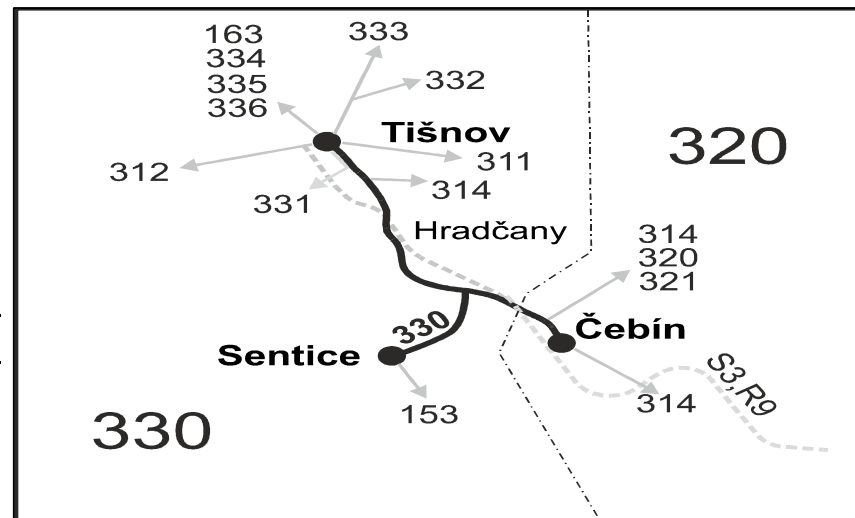

330

Tišnov - Hradčany - Čebín - Sentice

Integrovaný dopravní systém Jihomoravského kraje

Informace a podněty: 5 4317 4317, www.idsjmk.cz

Platí od 15.12.2019 do 12.12.2020

Linka 729330: Přepravu zajišťuje: ČSAD Tišnov, spol. s r.o., Červený Mlýn 1538,666 01 Tišnov

PRACOVNÍ DNY (nejede 31.12.)

Číslo spoje:		3	71	5	81	7	73	9	11	13	15
Úsek	Zóna	Zastávka	✕	✕	✕	✕ ⁵⁶	✕	✕	✕	✕	✕
330	Tišnov, žel.st.				7:28	9:18	13:18	14:18	15:18	16:18	
330	Tišnov, Nádražní				7:29	9:19	13:19	14:19	15:19	16:19	
330	Tišnov, Rybníček (z)				7:31	9:21	13:21	14:21	15:21	16:21	
330	Tišnov, sídliště Klucanina (z)				7:32	9:22	13:22	14:22	15:22	16:22	
330	Hradčany, žel.st.				7:34	9:24	13:24	14:24	15:24	16:24	
330	Hradčany				7:35	9:25	13:25	14:25	15:25	16:25	
320	Čebín, žel.st.	4:55	6:15	7:00	7:40	9:30	13:30	14:30	15:30	16:30	17:30
	⇒ 320 Nuzířov								15:30		
	⇒ 321 Skalička				7:40	9:30					
320	Čebín, sídliště	}	}	7:01		9:31	13:31	14:31	15:31	16:31	17:31
320	Čebín, nám.	}	}	7:02		9:32	13:32	14:32	15:32	16:32	17:32
320	Čebín, sídliště	}	}	7:04		9:34	13:34	14:34	15:34	16:34	17:34
330	Sentice, rozc.0.5 (z)	4:57	6:17	7:06		9:36	13:36	14:36	15:36	16:36	17:36
330	Sentice	4:59	6:19	7:08		9:38	13:38	14:38	15:38	16:38	17:38
330	Sentice, ObÚ	5:02	6:22	7:11		9:41	13:41	14:41	15:41	16:41	17:41

Vysvětlivky:

- ⇒ spoje navazující na linku 330
- (z) zastávka celodenně na znamení
- } spoj jede po jiné trase
- ✕ jede v pracovních dnech
- 56** nejede od 23.12. do 3.1. a od 1.7. do 31.8.
- A ze zastávky Čebín, žel. st. pokračuje jako linka 321 přes Čebín, nám. do Drásova