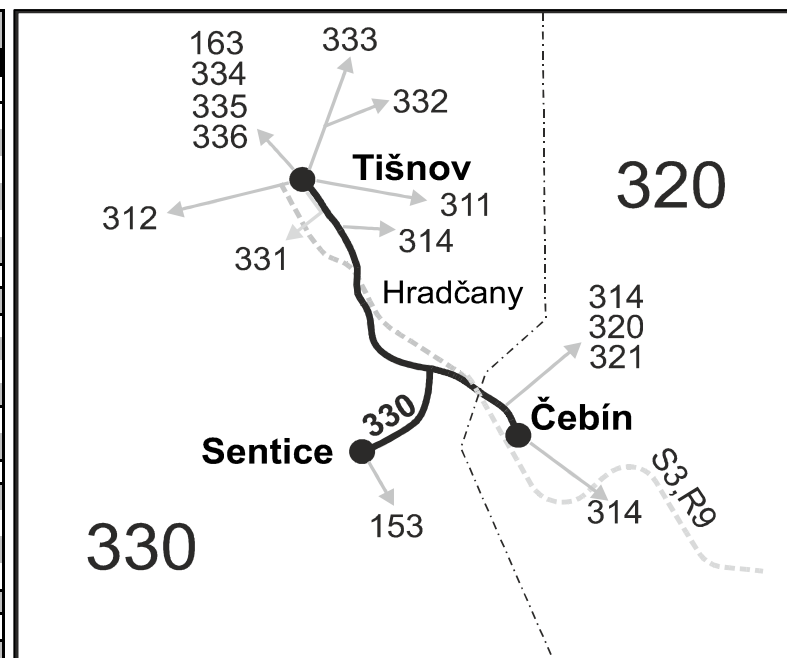

Vysvětlivky:

- ⇒ spoje navazující na linku 330
- (z) zastávka celodenně na znamení
- } spoj jede po jiné trase
- ✕ jede v pracovních dnech
- 56** nejede od 23.12. do 3.1. a od 1.7. do 31.8.
- A ze zastávky Čebín, žel. st. pokračuje jako linka 321 přes Čebín, nám. do Drásova

Vysvětlivky:

- ⇒ spoje navazující na linku 330
- (z) zastávka celodenně na znamení
- }
- ✕ jede v pracovních dnech
- 18 nejede od 23.12. do 31.12. a od 29.6. do 28.8.
- 26 nejede od 23.12. do 31.12.
- 56 nejede od 23.12. do 3.1. a od 1.7. do 31.8.